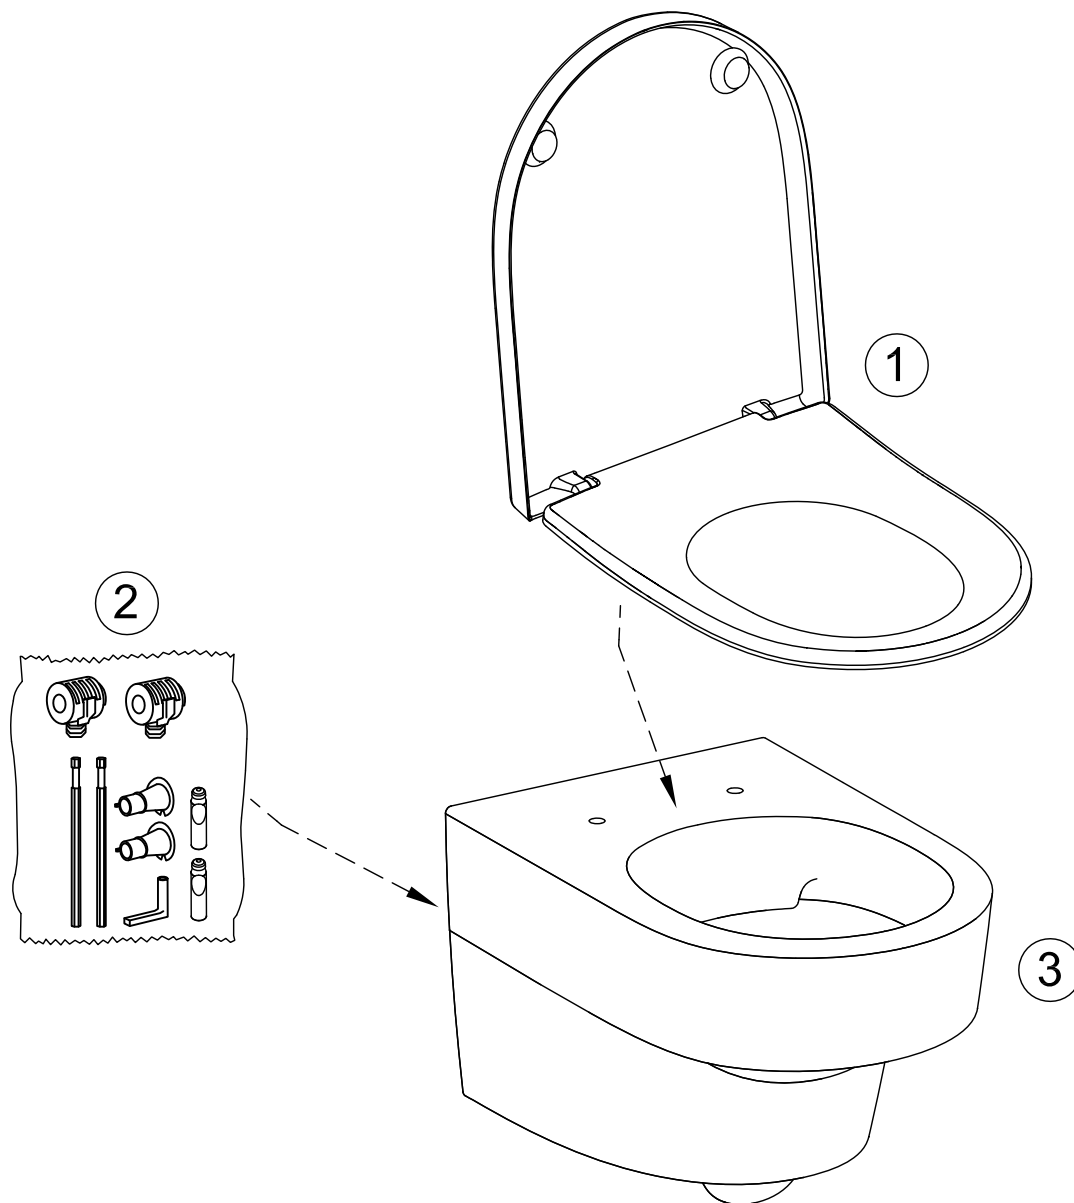

Pièces détachées  
 ODEON RIVE GAUCHE  
 Pack cuvette suspendue abattant standard EDR112

N°	Désignation anglaise	Désignation française	Dimensions	Ref .SAP
1	Seat	Abattant		E24888-00
2	Fixing kit	Kit de fixation		RTA188NF
3	Wall hung bowl	Cuvette suspendue		EDR102-00