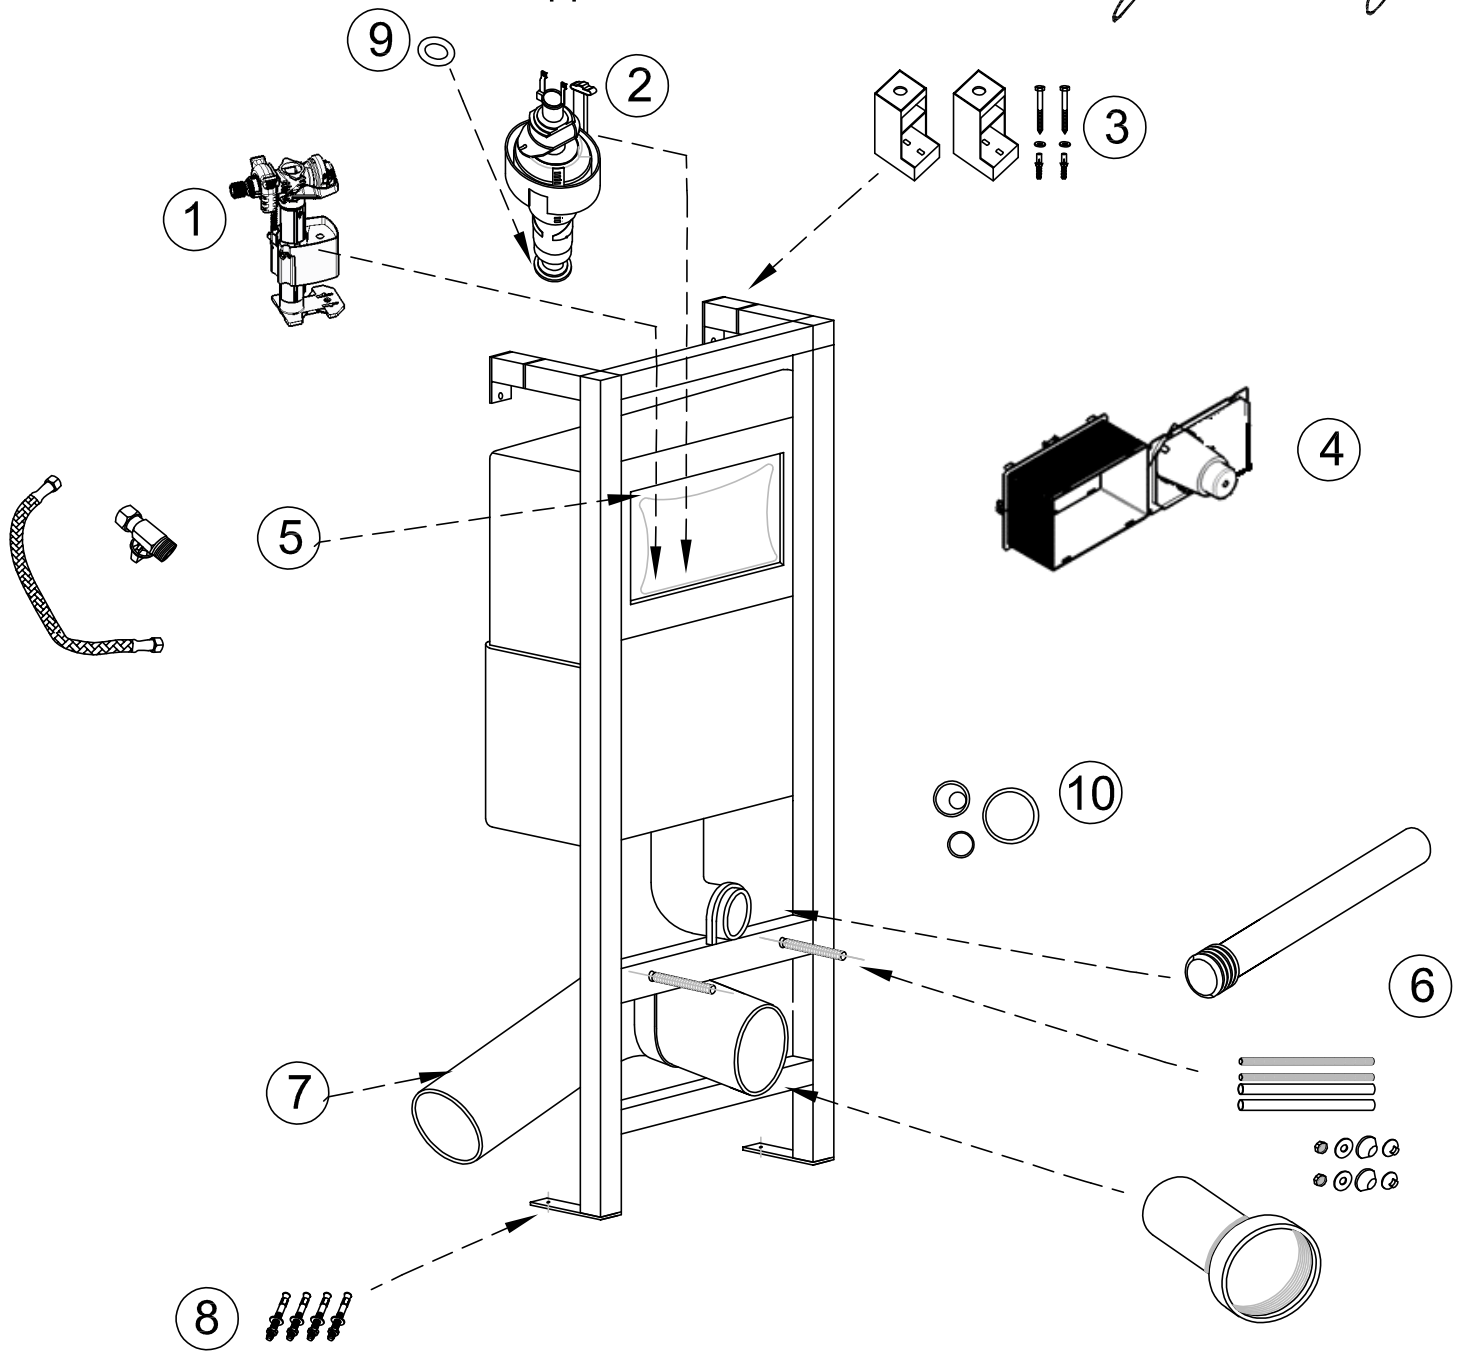

Pièces détachées

BATI - SUPPORT - Bati - support mural E24156-NF 3/6L

Jacob Delafon
PARIS

N°	Désignation anglaise	Désignation française	Dimensions	Ref .SAP
1	Float valve	Robinet flotteur		RTA177NF
2	Flushing mechanism	Mécanisme de chasse		RTA244-NF
3	Wall mounting kit	Kit de fixation murale		RTA066NF
4	Service tunnel	Tunnel		RTA243-NF
5	Flexible hose & shut of valve	Robinet d'arrêt avec flexible		RTA186NF
6	Mouting plastic mask	Kit paroi éloignée		RTA063NF
7	PVC pipe D90/D100	Pipe PVC D90/D100		RTA184NF
8	Floor fixing kit	Kit de fixation au sol		RTA064NF
9	Flush valve seal 63X32X2.7	Joint mécanisme 63X32X2.7		RTA185NF
10	Set 3 seals	Ensemble de 3 joints		RTA209NF