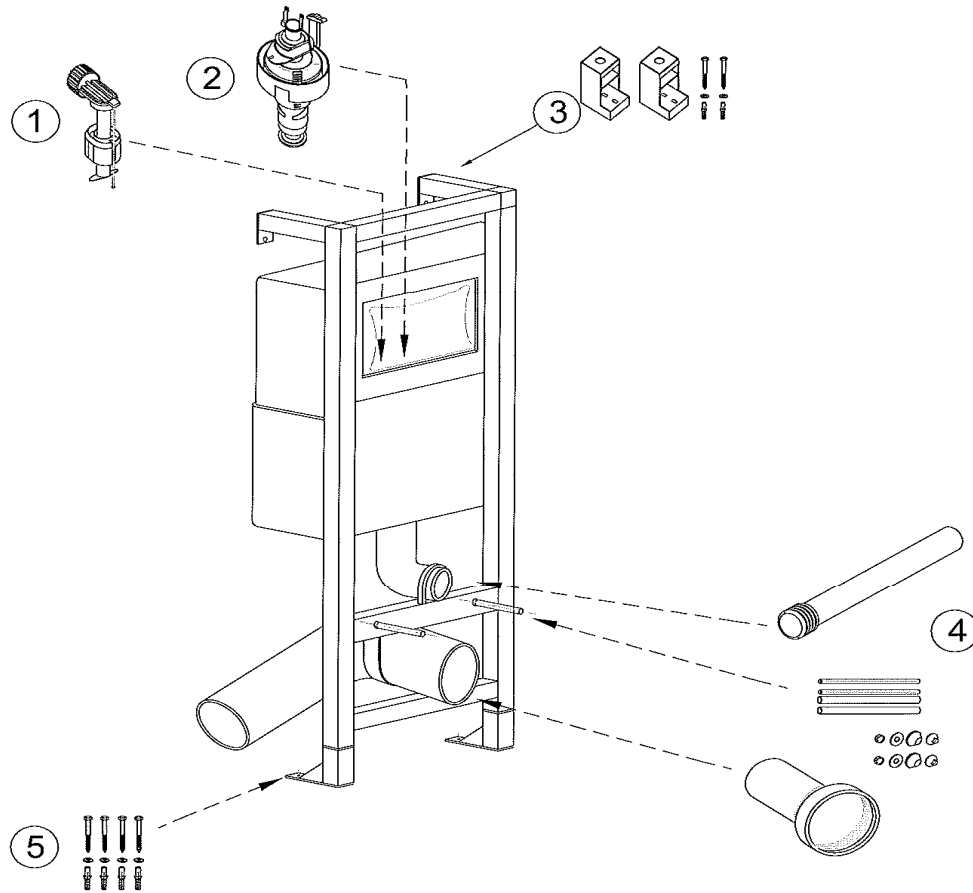

BATI-SUPPORT E4321-NF

Désignations	Références
1 Robinet flotteur	RTA060NF
2 Mécanisme de chasse	RTA058NF
3 Kit de fixations murale	RTA065NF
4 Kit paroi éloignée	RTA063NF
5 Kit de fixations au sol	RTA065NF