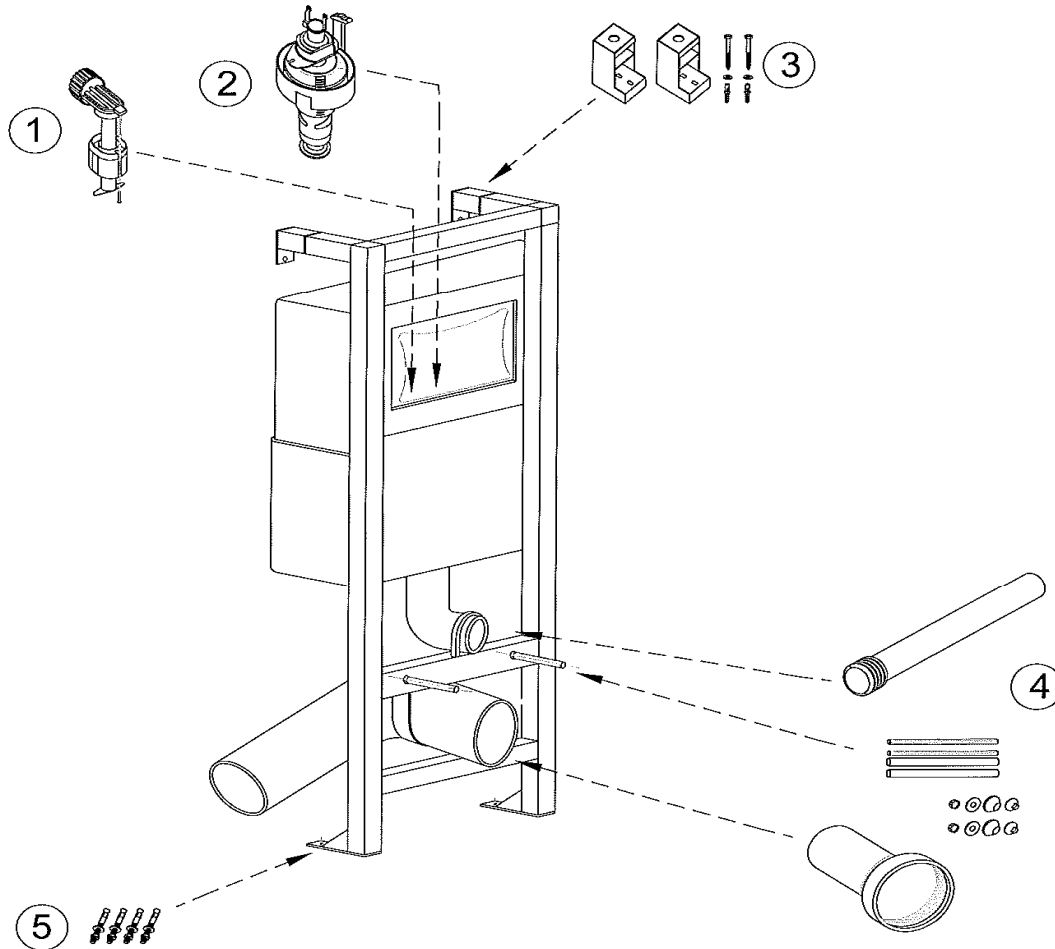

BATI-SUPPORT E4311-NF

Désignations	Références
1 Robinet flotteur	RTA060NF
2 Mécanisme de chasse	RTA058NF
3 Kit de fixations murale	RTA066NF
4 Kit paroi éloignée	RTA063NF
5 Kit de fixations au sol	RTA064NF