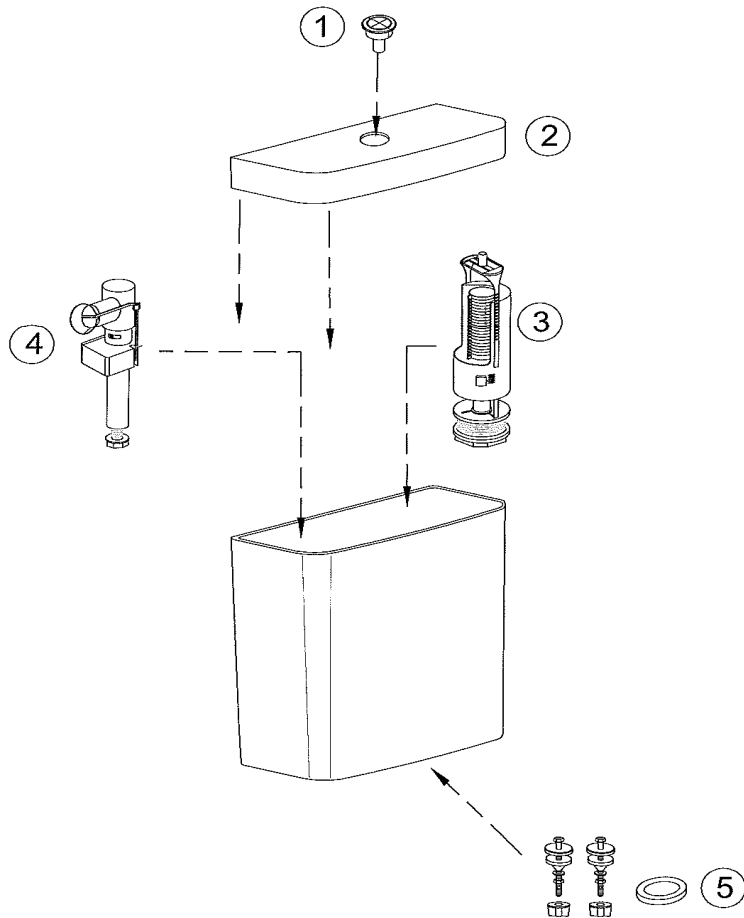

## BRIVE E4453

Désignations	Références
1 Bouton de mécanisme	E6249-CP
2 Couvercle de réservoir	E4384
3 Mécanisme de chasse	ETA037-CP
4 Robinet flotteur alimentation par-dessous	RTA074NF
5 Kit de fixation	E75573-NF