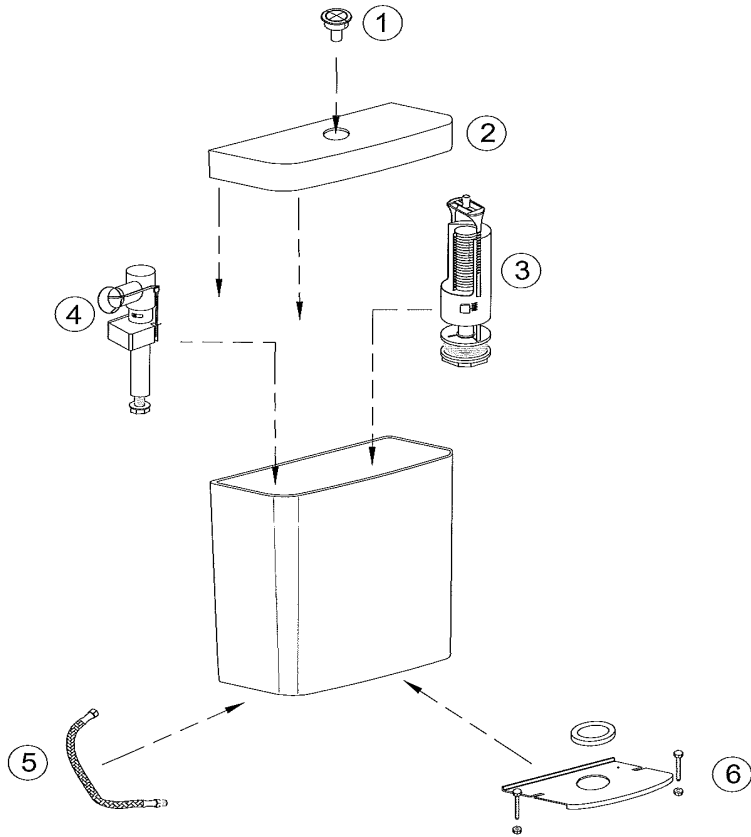

## ODEON UP E4693

Désignations	Références
1 Bouton de mécanisme	E6249-CP
2 Couvercle de réservoir	E4709
3 Mécanisme de chasse	E6248-CP
4 Robinet flotteur alimentation dessous	RTA074-NF
5 Kit de fixation	RTA077NF
6 Flexible	ETA032-CP