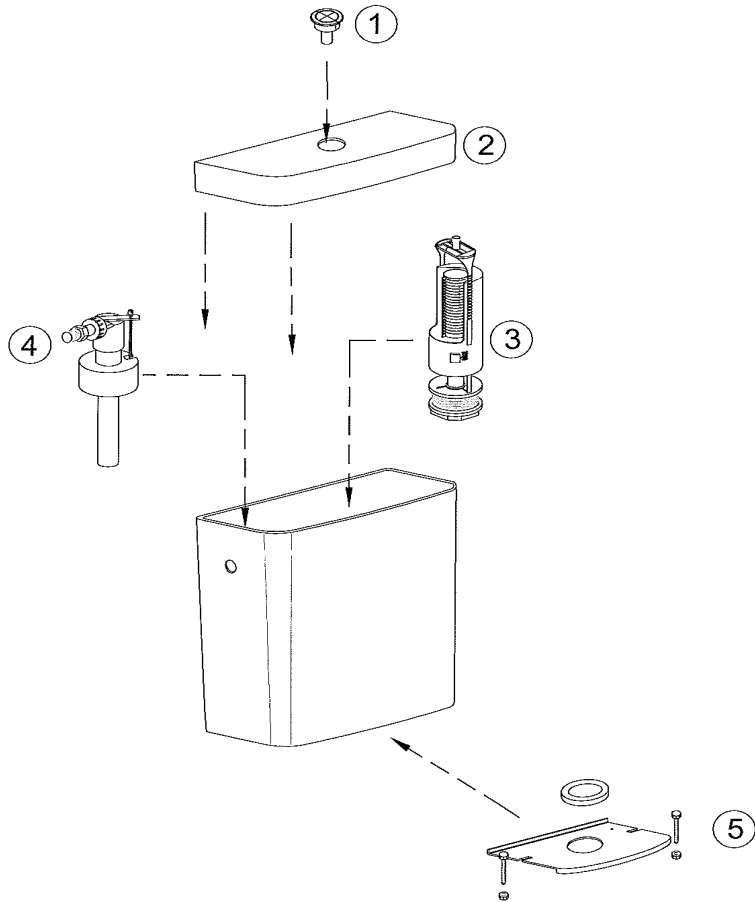

## ODEON UP E4694

Désignations	Références
1 Bouton de mécanisme	E6249-CP
2 Couvercle de réservoir	E4709
3 Mécanisme de chasse	E6248-CP
4 Robinet flotteur alimentation latérale	E6580-NF
5 Kit de fixation + plaque métal	RTA077NF