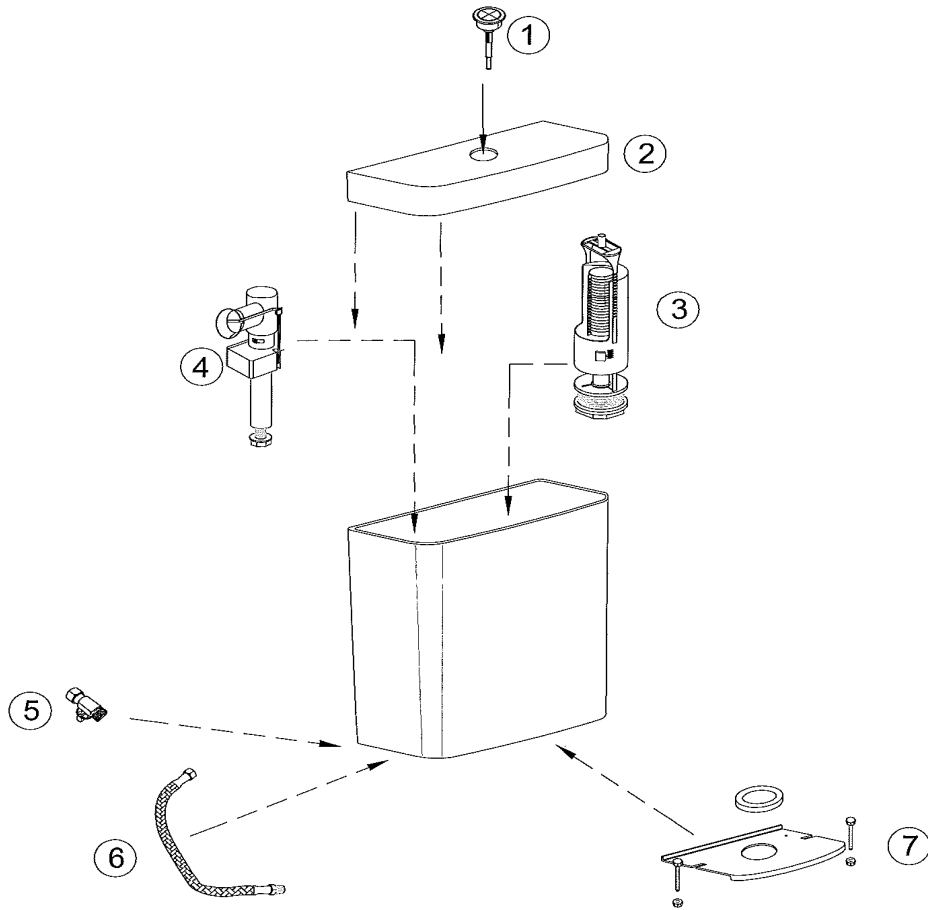

OVE E1558

Désignations	Références
1 Bouton de mécanisme	E6249-CP
2 Couvercle de réservoir	E1678
3 Mécanisme de chasse	E6248-CP
4 Robinet flotteur à alimentation dessous	RTA074NF
5 Robinet d'arrêt latéral	E75560-CP
6 Flexible MF	ETA032-CP
7 Kit de fixation	E6693-NF