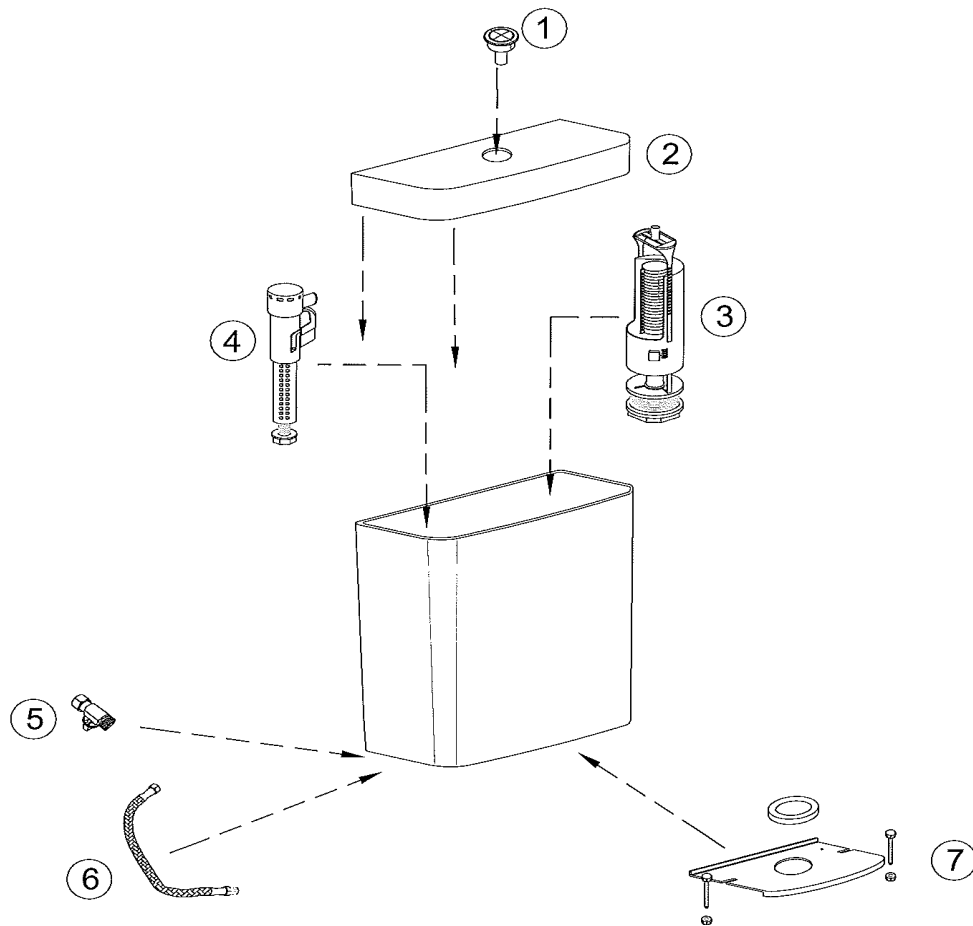

## FORMILIA VIRAGIO E4771

Désignations	Références
1 Bouton de mécanisme	E6249-CP
2 Couvercle de réservoir	E4784
3 Mécanisme de chasse	ETA071-CP
4 Robinet flotteur à alimentation dessous	RTA034NF
5 Robinet d'arrêt droit	E6809-NF
6 Flexible MF	ETA032-CP
7 Kit de fixation	RTA077NF