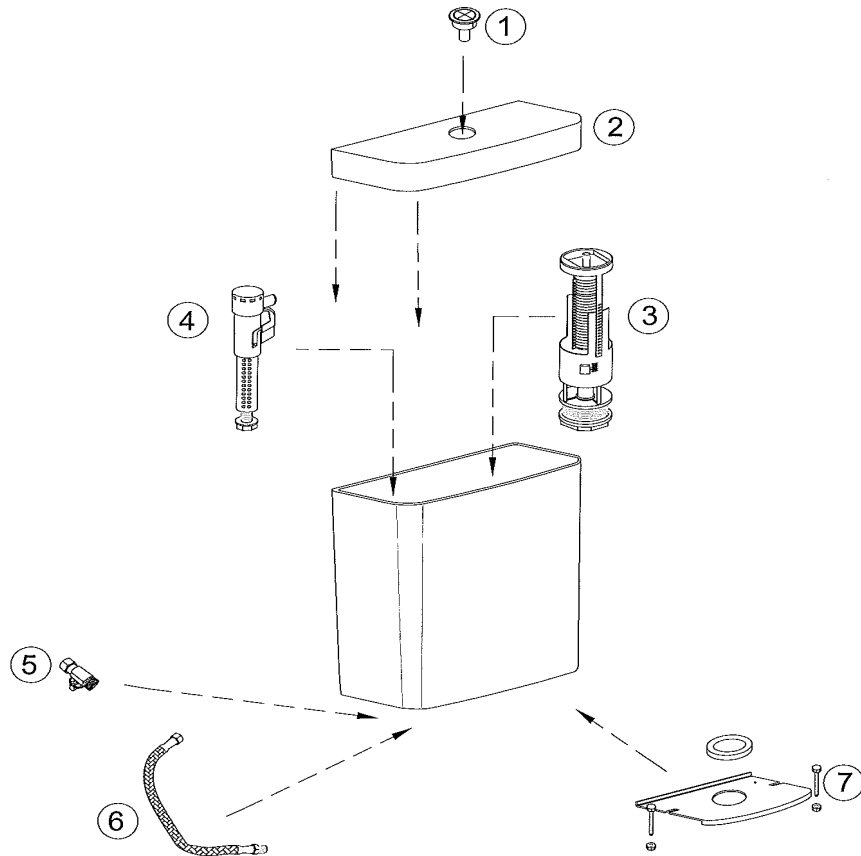

## FORMILIA VIRAGIO E4770

Désignations	Références
1 Bouton de mécanisme	ETA044-CP
2 Couvercle de réservoir	E4784
3 Mécanisme de chasse	ETA072-CP
4 Robinet flotteur à alimentation dessous	RTA034NF
5 Robinet d'arrêt droit	E6809-NF
6 Flexible MF	ETA032-CP
7 Kit de fixation	RTA077NF