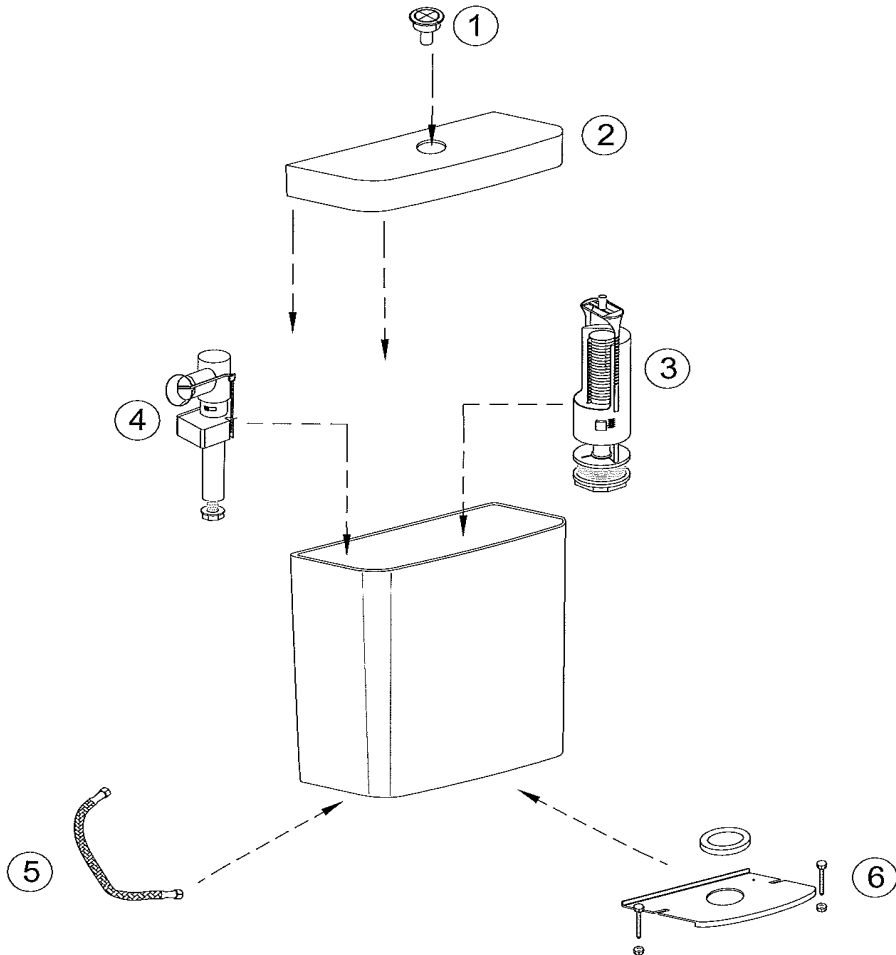

REPLAY E4831

Désignations	Références
1 Bouton de mécanisme	E6242-CP
2 Couvercle de réservoir	E4835
3 Mécanisme de chasse	ETA122-CP
4 Kit de fixation + plaque métal	RTA077NF
5 Robinet flotteur alimentation dessous	RTA074NF
6 Flexible	ETA032-CP