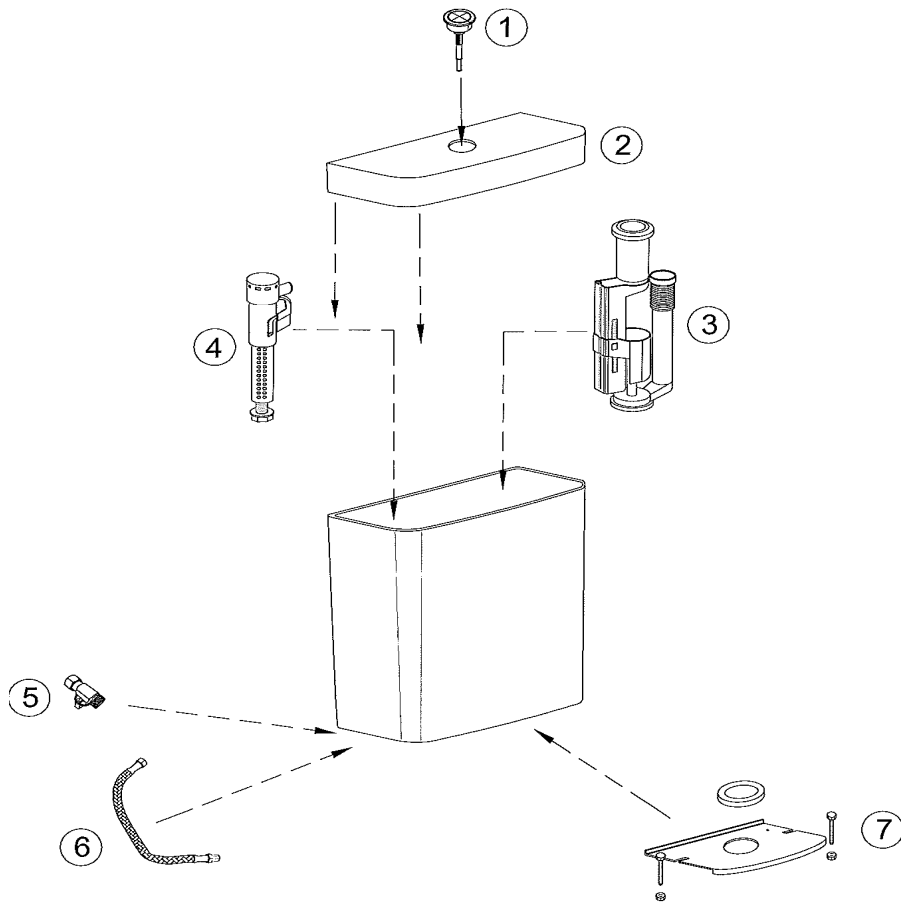

## PRESQU'ILE E1425

Désignations	Références
1 Bouton de mécanisme	E6249-CP
2 Couvercle de réservoir	E1134
3 Mécanisme de chasse	E6349-CP
4 Robinet flotteur à alimentation dessous	RTA034NF
5 Robinet d'arrêt latéral	E75560-CP
6 Flexible MF	ETA032-CP
7 Kit de fixation	E6693-NF