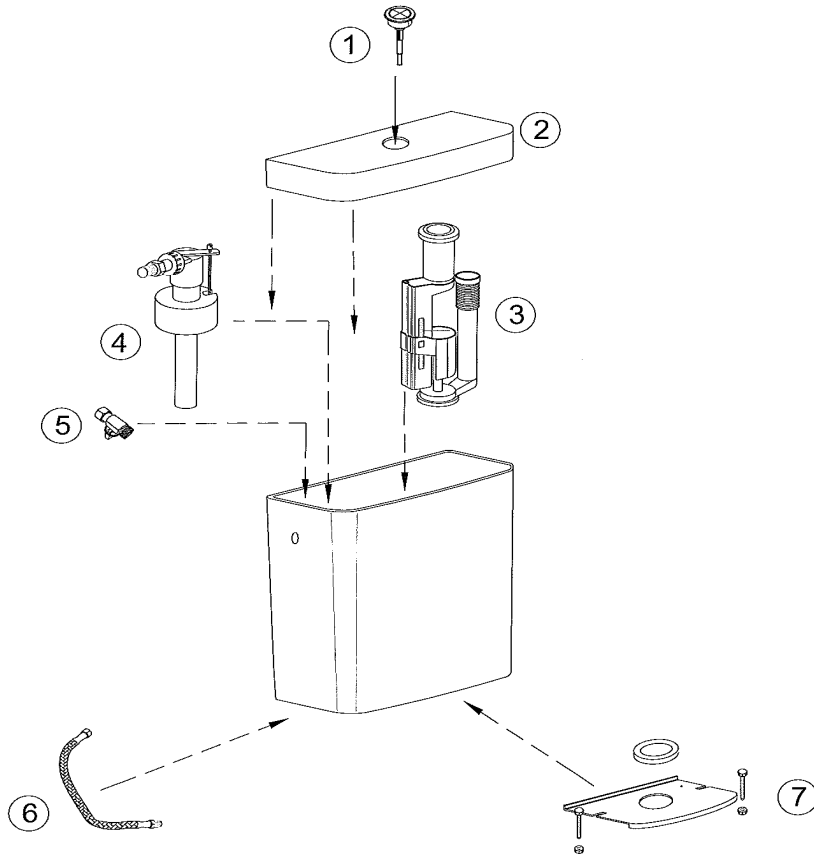

ESCALE E1416

Désignations	Références
1 Bouton de mécanisme	E6242-CP
2 Couvercle de réservoir	E1361
3 Mécanisme Double action	E6349-CP
4 Robinet flotteur à alimentation latérale	E6577-NF
5 Robinet d'arrêt droit	E6809-NF
6 Flexible MF	ETA032-CP
7 Kit de fixation + plaque métal	E6693-NF