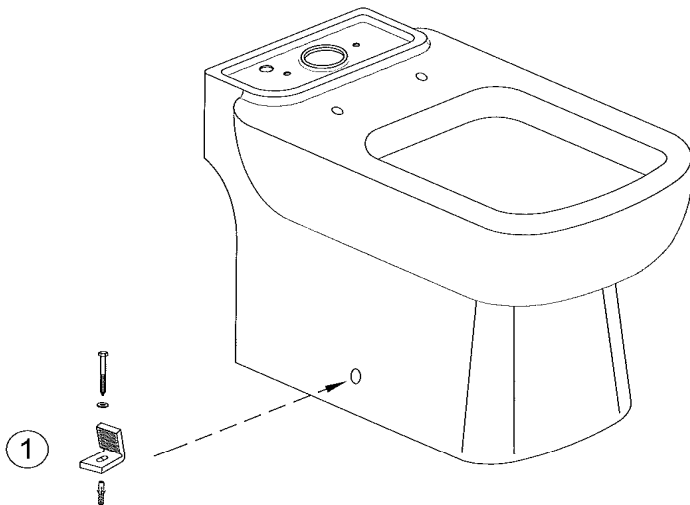

REPLAY 4973K 4974K

Désignations	Références
1   Kit de fixations au sol	E3078-CP