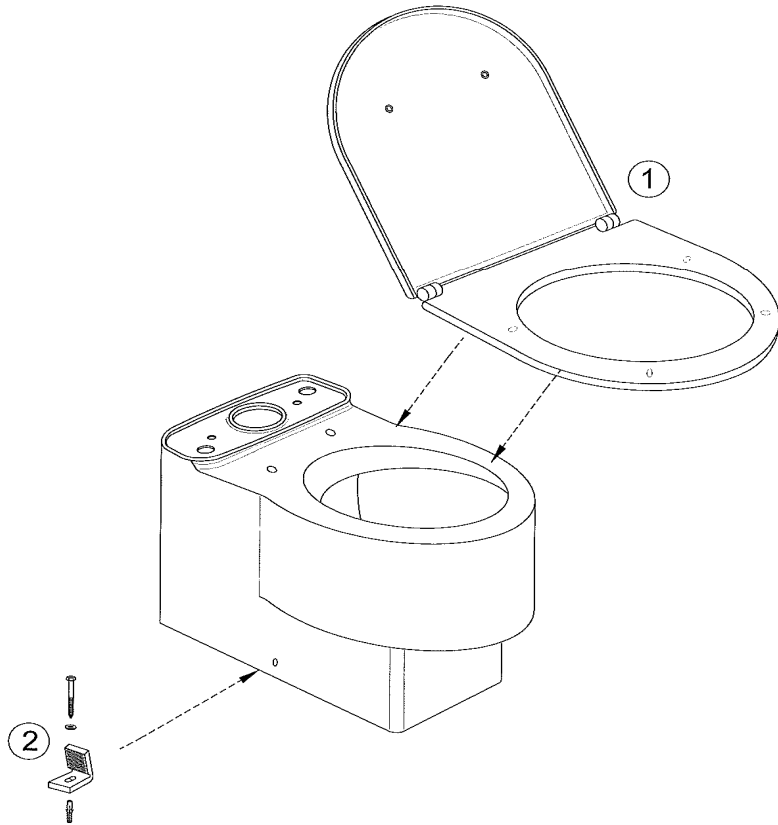

FORMILIA VIRAGIO 4449K

Désignations	Références
1 Abattant à descente progressive	6472K-00
2 Kit de fixations au sol	E3078-CP