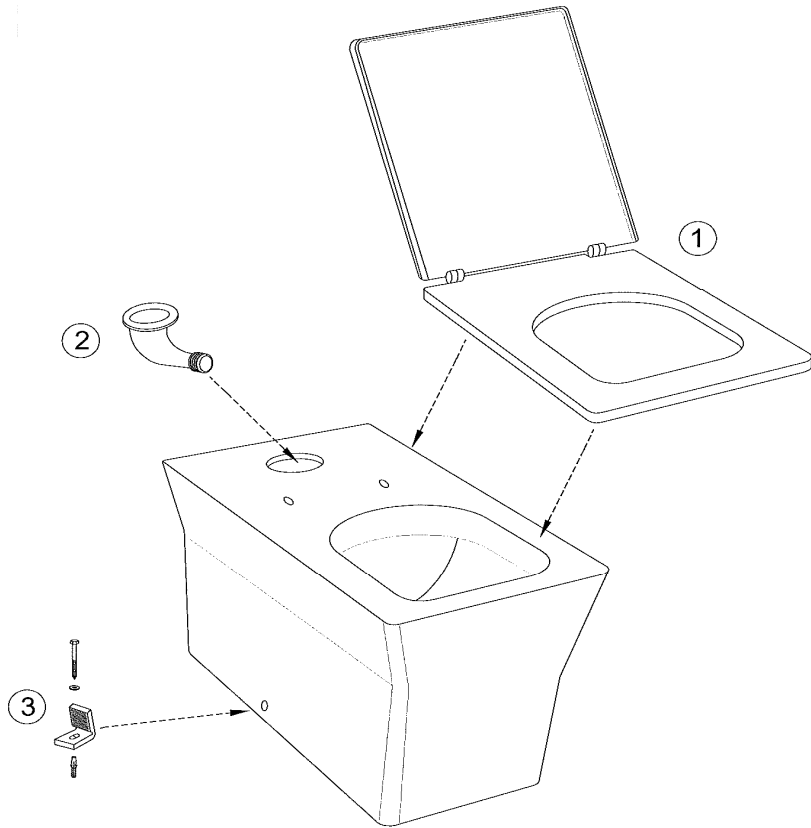

REVE 5033K

Désignations	Références
1 Abattant à descente progressive, déclinable	72228-00
2 Coude d'alimentation	RTA107NF
3 Kit de fixations au sol	E3078-CP