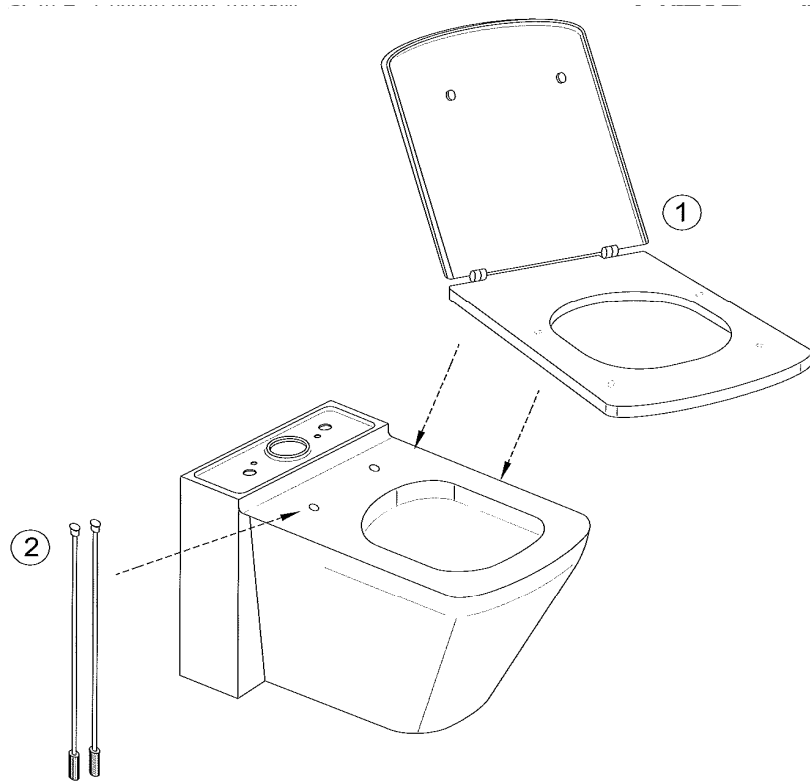

ESCALE 19038W

| Désignations | Références |
|-----------------------------------|------------|
| 1 Abattant à descente progressive | E70004-00 |
| 2 Kit de fixations au sol | E5511-NF |