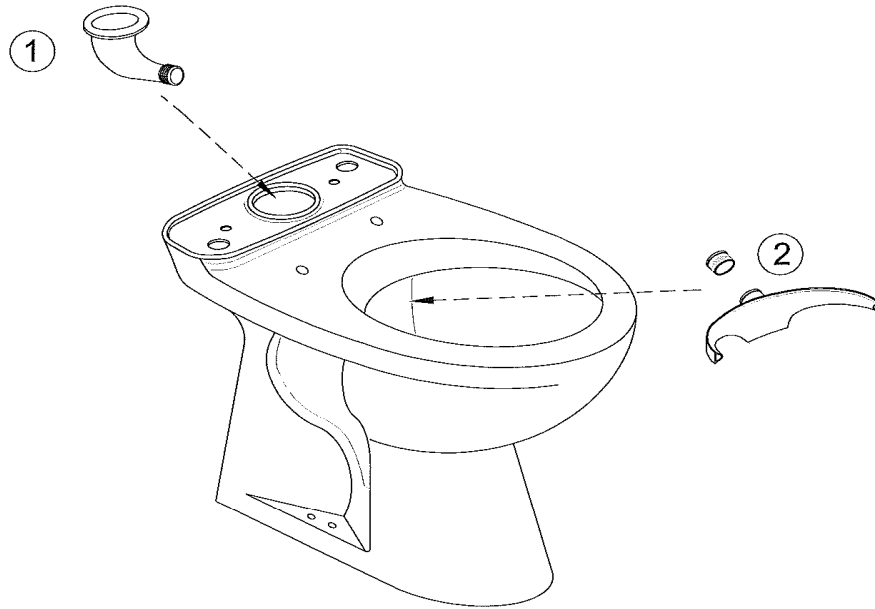

ODEON UP 4966K

Désignations	Références
1 Coude d'alimentation en eau + joint	RTA107NF
2 Distributeur d'eau SP30	RTA083NF