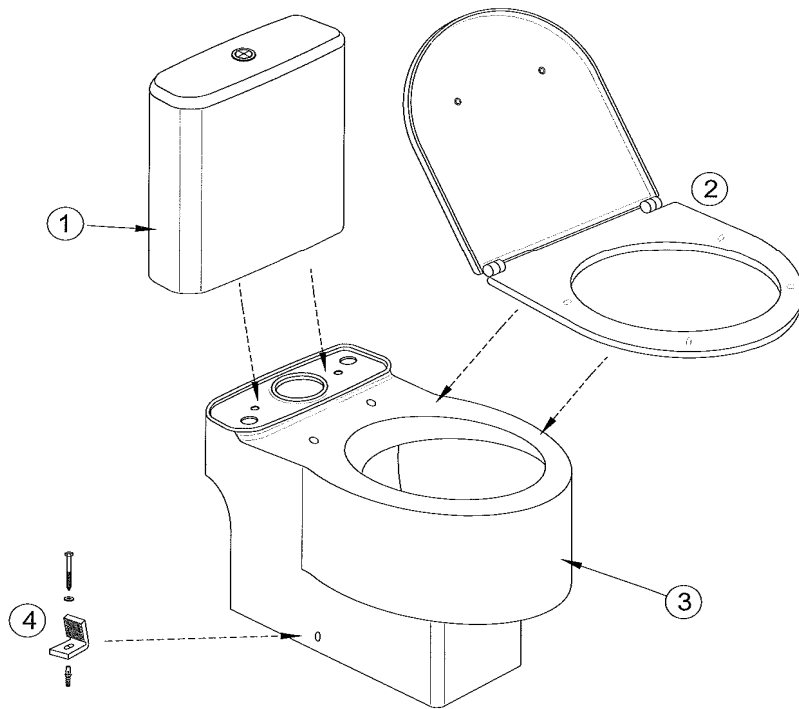

FORMILIA VIRAGIO E0526

	Désignations	Références
1	Réservoir complet	E4770-00
2	Abattant	6471K-00
3	Cuvette	6344K-00
4	Kit de fixations latérales	E3078-CP