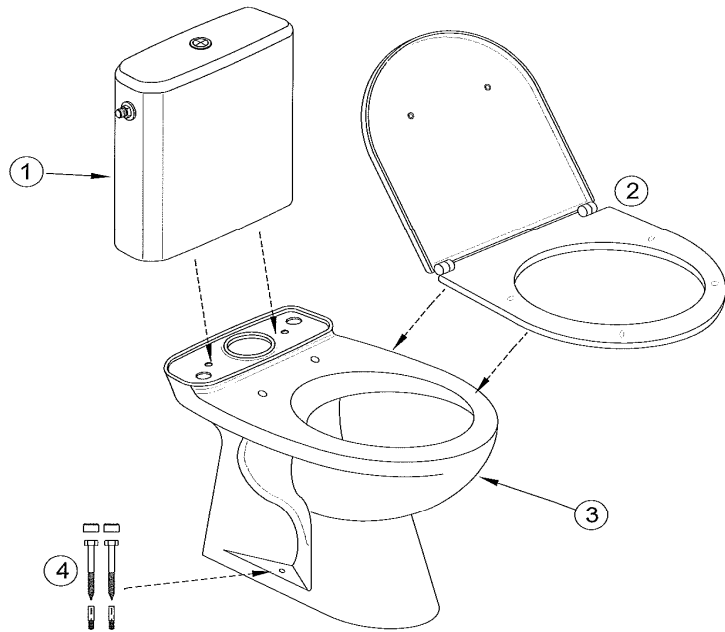

ODEON UP E0521

Désignations	Références
1 Réservoir complet	E4694G-00
2 Abattant à descente progressive, déclinable	8409K-00
3 Cuvette	4956K-00
4 Kit de fixations	E4243-NF