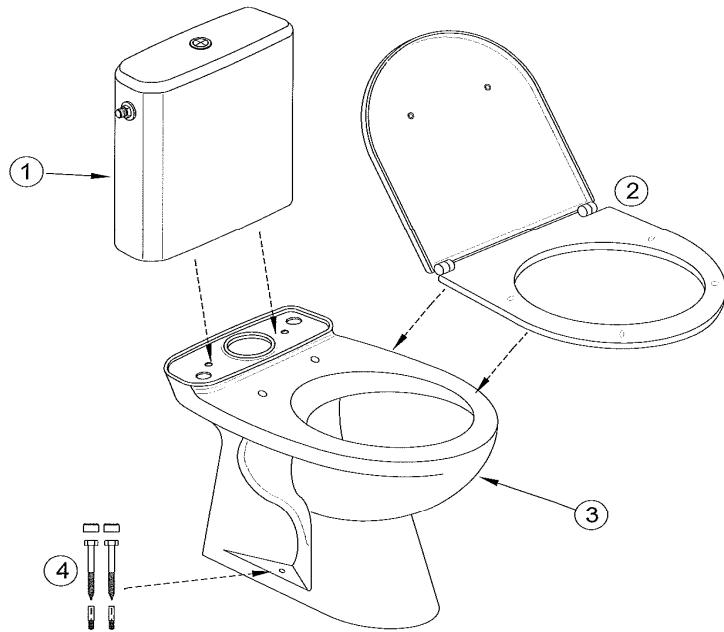

ODEON UP E0520

Désignations	Références
1 Réservoir complet	E4694G-00
2 Abattant	8407K-00
3 Cuvette	4956K-00
4 Kit de fixations	E4243-NF