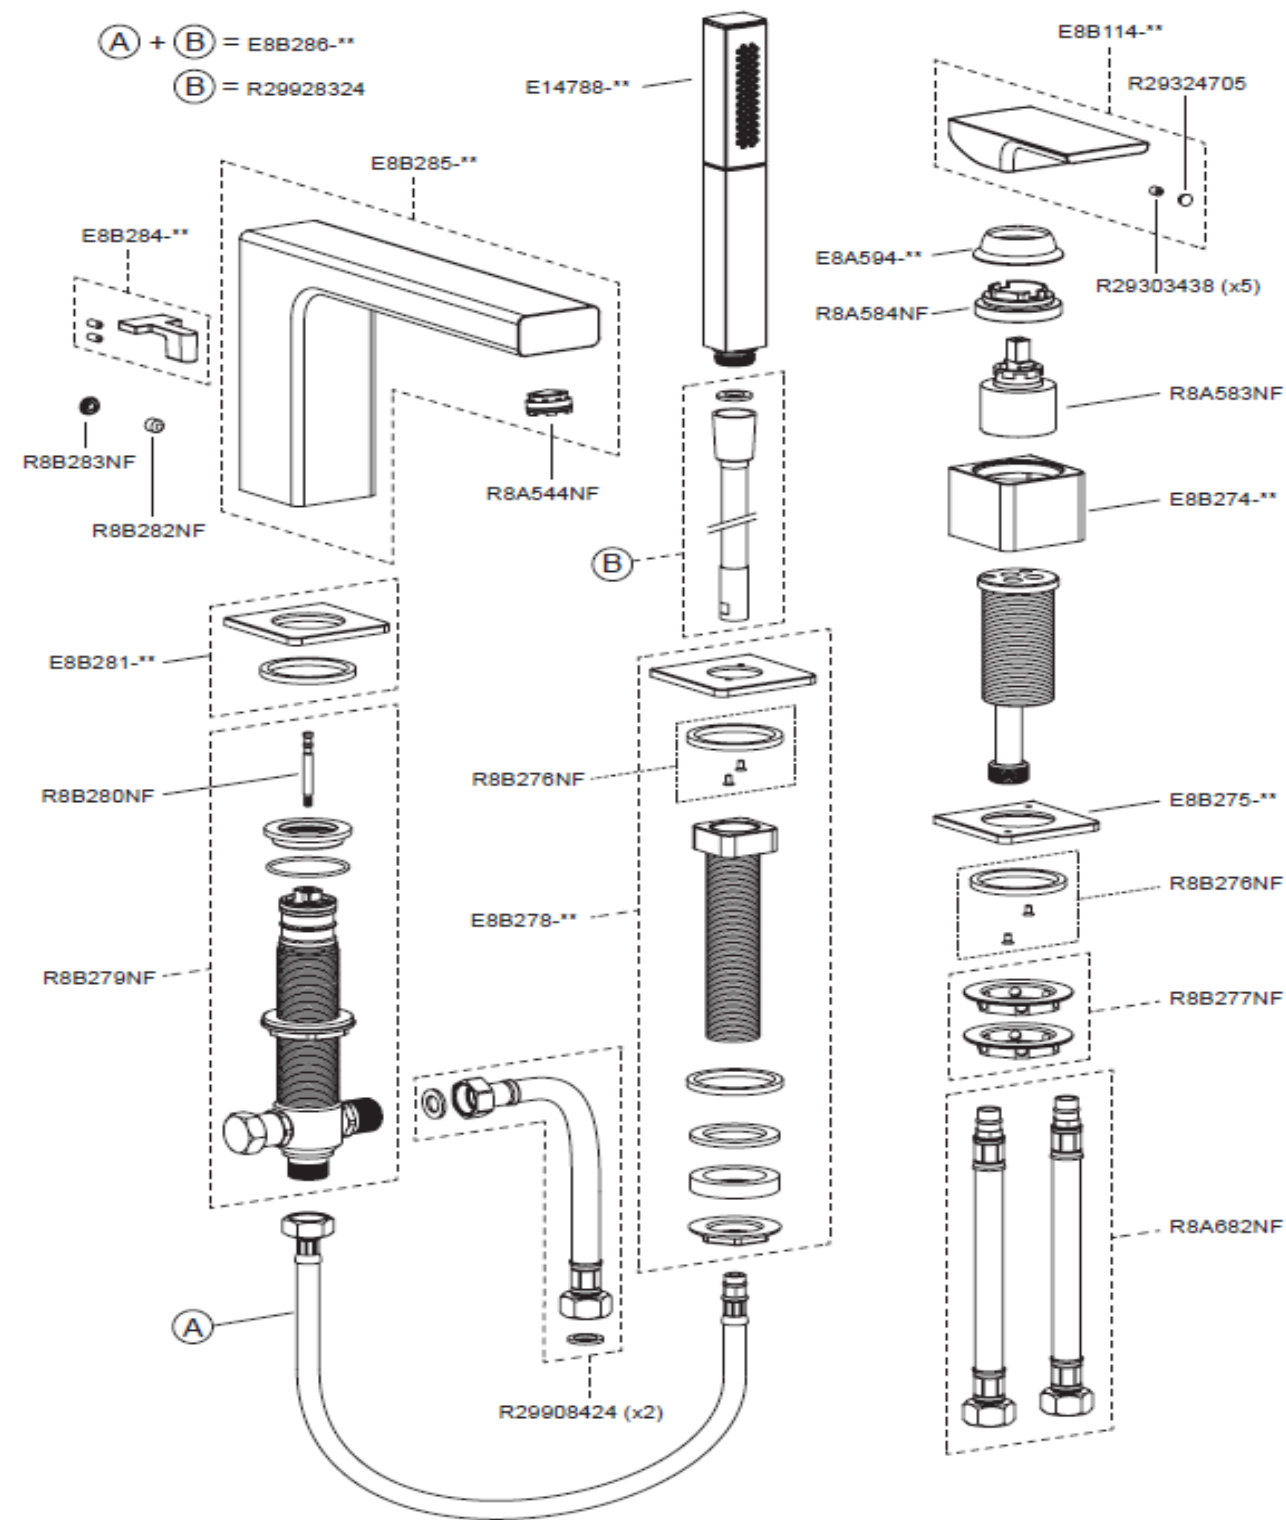

STRAYT - E37337

Références	
A+B	E8B286-CP
B	R29928324
	E14788-CP
	E8A594-CP
	E8B114-CP
	E8B274-CP
	E8B275-CP
	E8B278-CP
	E8B281-CP
	E8B284-CP
	E8B285-CP
	R29303438
	R29324705
	R29908424
	R8A544NF
	R8A583NF
	R8A584NF
	R8A682NF
	R8B276NF
	R8B277NF
	R8B279NF
	R8B280NF
	R8B282NF
	R8B283NF