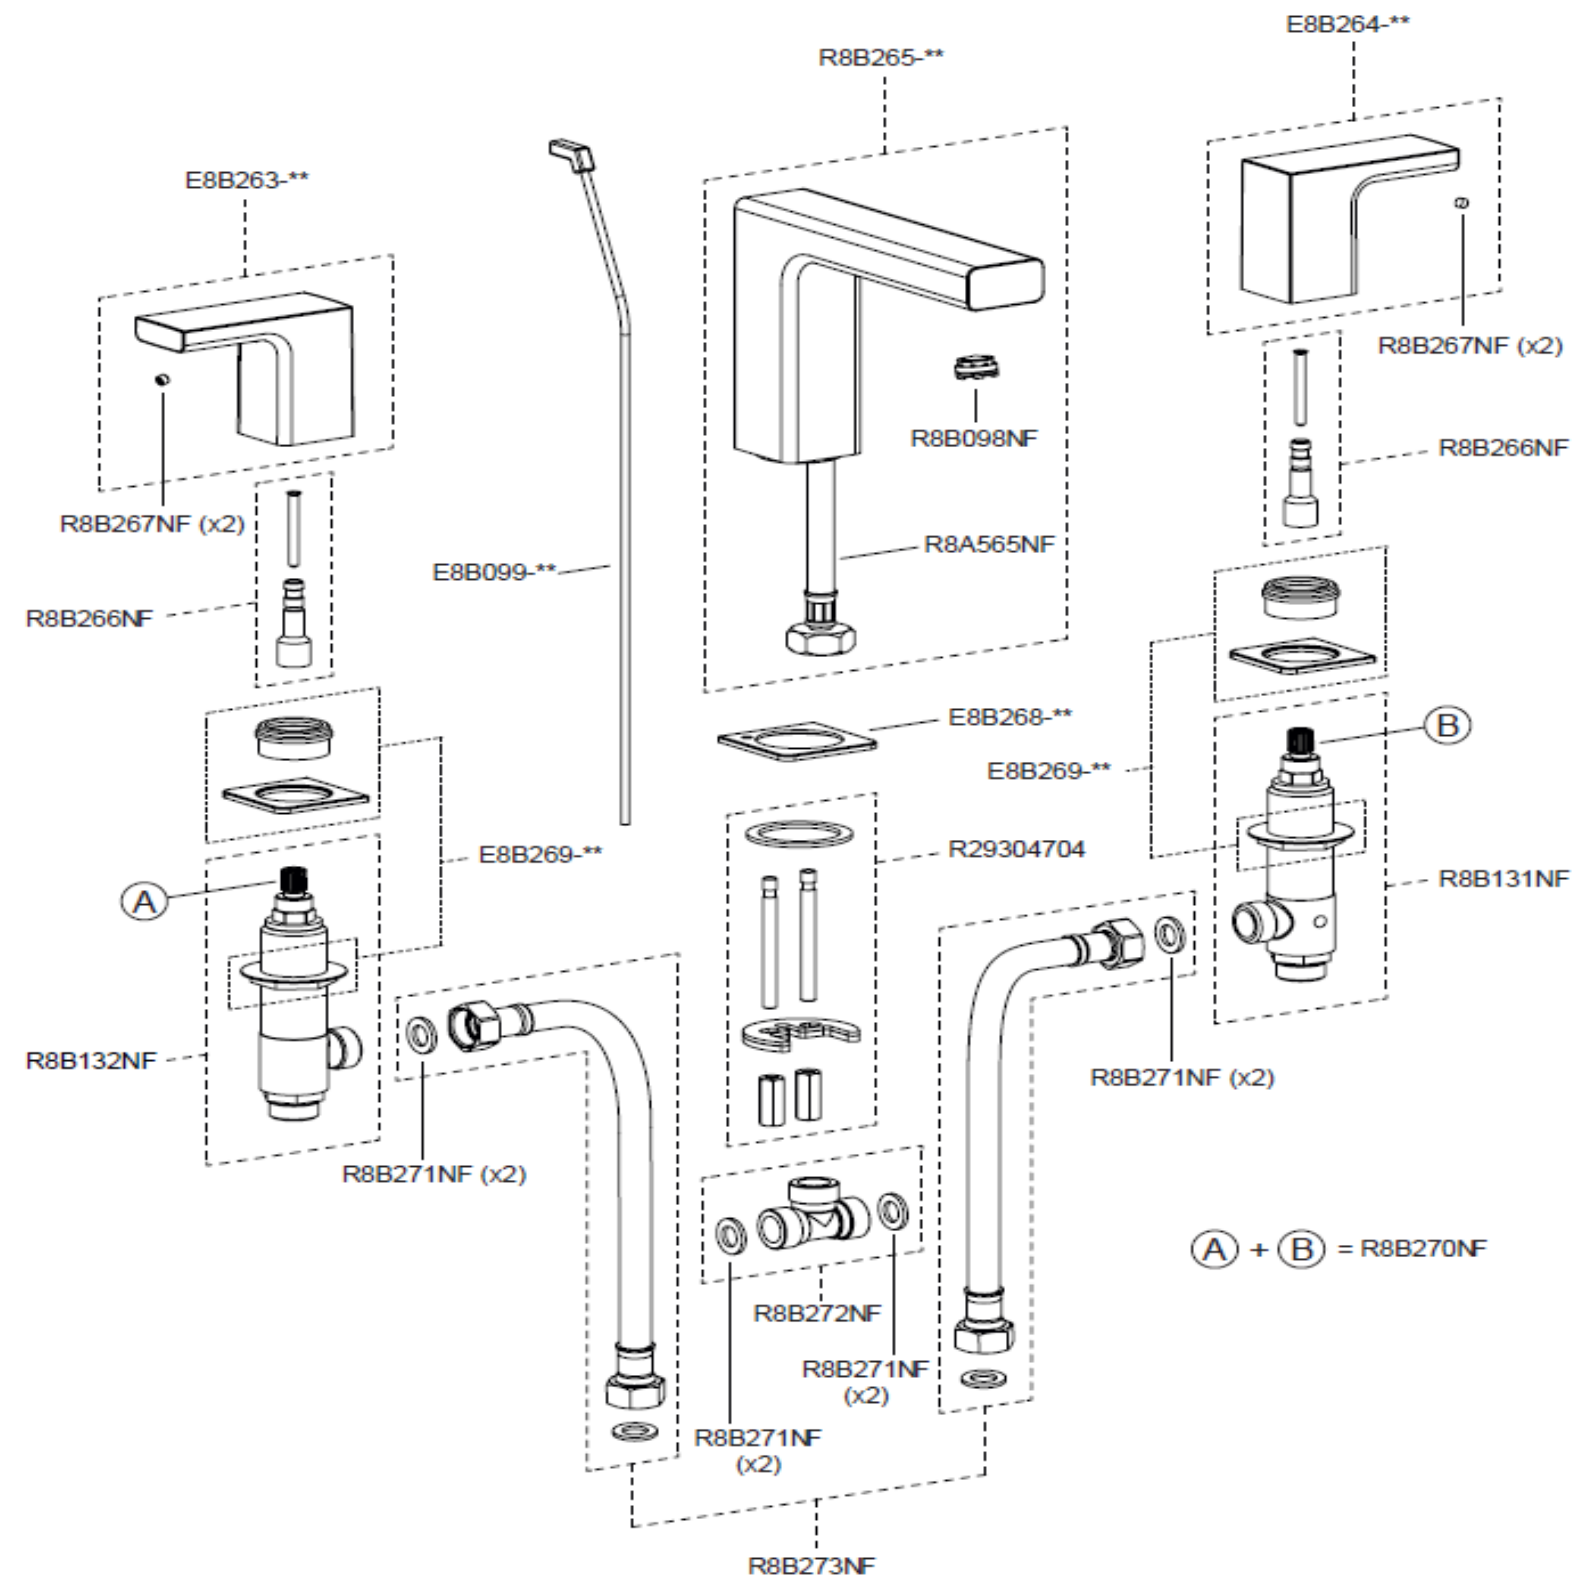

STRAYT - E37331

Références	
A+B	R8B270NF
	E8B099-CP
	E8B263-CP
	E8B264-CP
	E8B268-CP
	E8B269-CP
	R29304704
	R8A565NF
	R8B098NF
	R8B131NF
	R8B132NF
	R8B265-CP
	R8B266NF
	R8B267NF
	R8B271NF
	R8B272NF
	R8B273NF