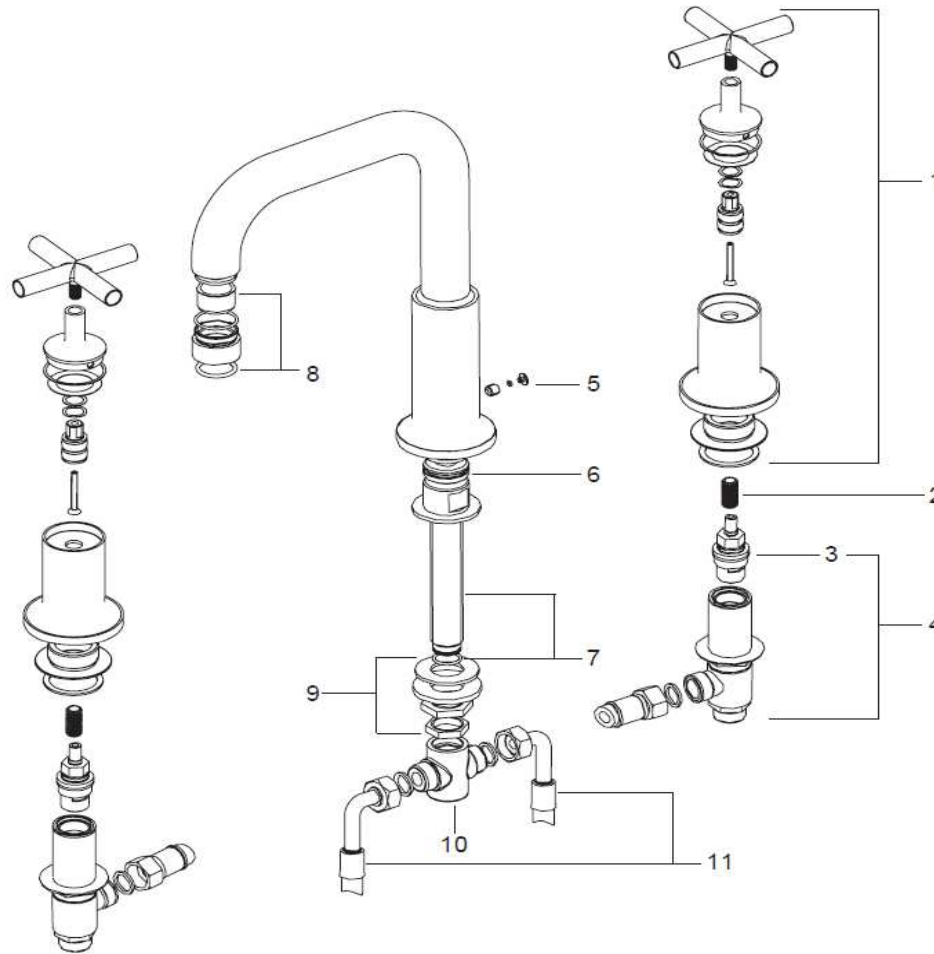

PURIST E144293, E144283

| Références |           |
|------------|-----------|
| 1          | E8A252-CP |
| 2          | R8A500NF  |
| 3          | R8A472NF  |
| 4          | R8A503NF  |
| 5          | E8A441-CP |
| 6          | R8A499NF  |
| 7          | R29908735 |
| 8          | E8A251-CP |
| 9          | R29908734 |
| 10         | R29200893 |
| 11         | R8A555NF  |