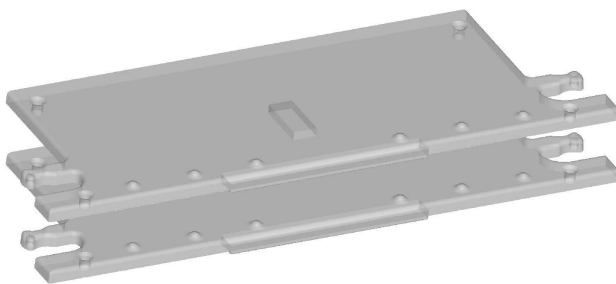

Jacob Delafon

WATERTILE TOWER

E3872

E8A713-CP
E8A714-CP
E8A715-CP

E8A703-CP

R8A707NF

R8A763NF

R8A723NF

E8A708-00

G 1/2" = R8A709NF
G 1" = R8A710NF

E8A716-CP

E8A717-CP

R8A706NF

R8A761NF

R29305239

E8A702-00

E8A778-CP

E8A718-CP

x2

R8A720NF

x2

R8B129NF

R8A705NF

x2