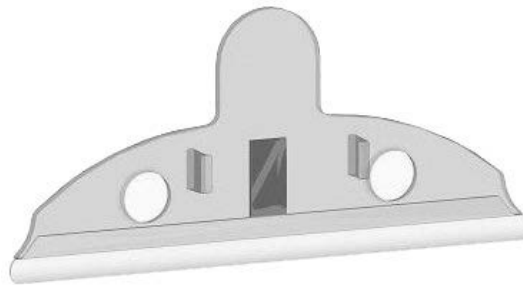

Jacob Delafon

WATERTILE TOWER

E3872

E8A713-CP
E8A714-CP
E8A715-CP

E8A703-CP

R8A707NF

R8A763NF

R8A723NF

E8A708-00

G 1/2" = R8A709NF
G 1" = R8A710NF

E8A716-CP

E8A717-CP

R8A706NF

R8A761NF

R29305239

E8A702-00