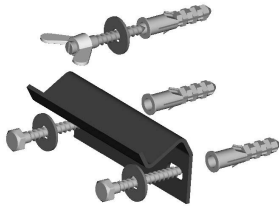

Jacob Delafon

WATERTILE TOWER

E3872

E8A713-CP
E8A714-CP
E8A715-CP

E8A703-CP

R8A707NF

R8A763NF

R8A723NF

E8A708-00

G 1/2" = R8A709NF
G 1" = R8A710NF

E8A716-CP

E8A717-CP

R8A706NF

R8A761NF

R29305239

E8A702-00