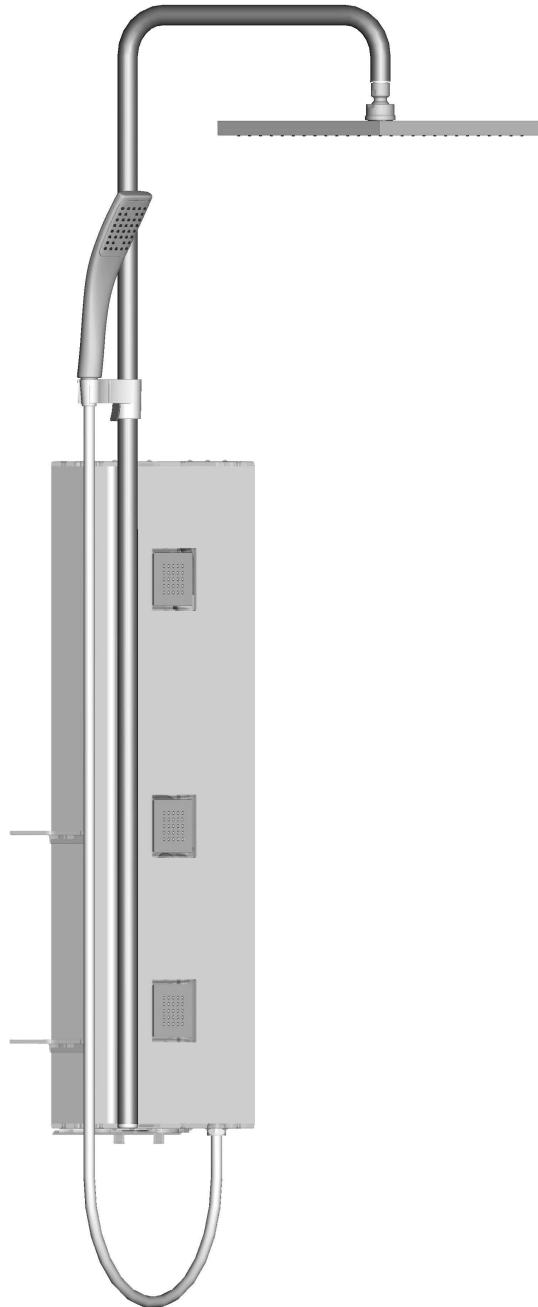

Jacob Delafon

WATERTILE TOWER

E3872

E8A713-CP
E8A714-CP
E8A715-CP

E8A703-CP

R8A707NF

R8A763NF

R8A723NF

E8A708-00

G 1/2" = R8A709NF
G 1" = R8A710NF

E8A716-CP

E8A717-CP

R8A706NF

R8A761NF

R29305239

E8A702-00