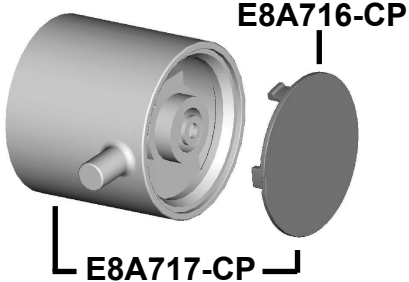

Jacob Delafon

WATERTILE TOWER

E3872

E8A713-CP
E8A714-CP
E8A715-CP

E8A703-CP

R8A707NF

R8A763NF

R8A723NF

E8A708-00

G 1/2" = R8A709NF
G 1" = R8A710NF

E8A716-CP

E8A717-CP

R8A706NF

R8A761NF

R29305239

E8A702-00