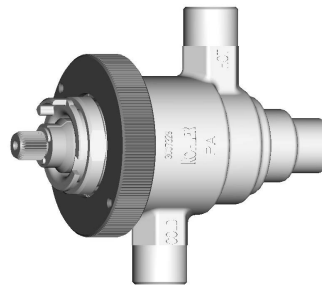

Jacob Delafon

WATERTILE TOWER

E3872

E8A713-CP
E8A714-CP
E8A715-CP

E8A703-CP

R8A707NF

R8A763NF

R8A723NF

E8A708-00

G 1/2" = R8A709NF
G 1" = R8A710NF

E8A716-CP

E8A717-CP

R8A706NF

R8A761NF

R29305239

E8A702-00

E8A778-CP

E8A718-CP

x2

R8A720NF

x2

R8B129NF

R8A705NF

x2