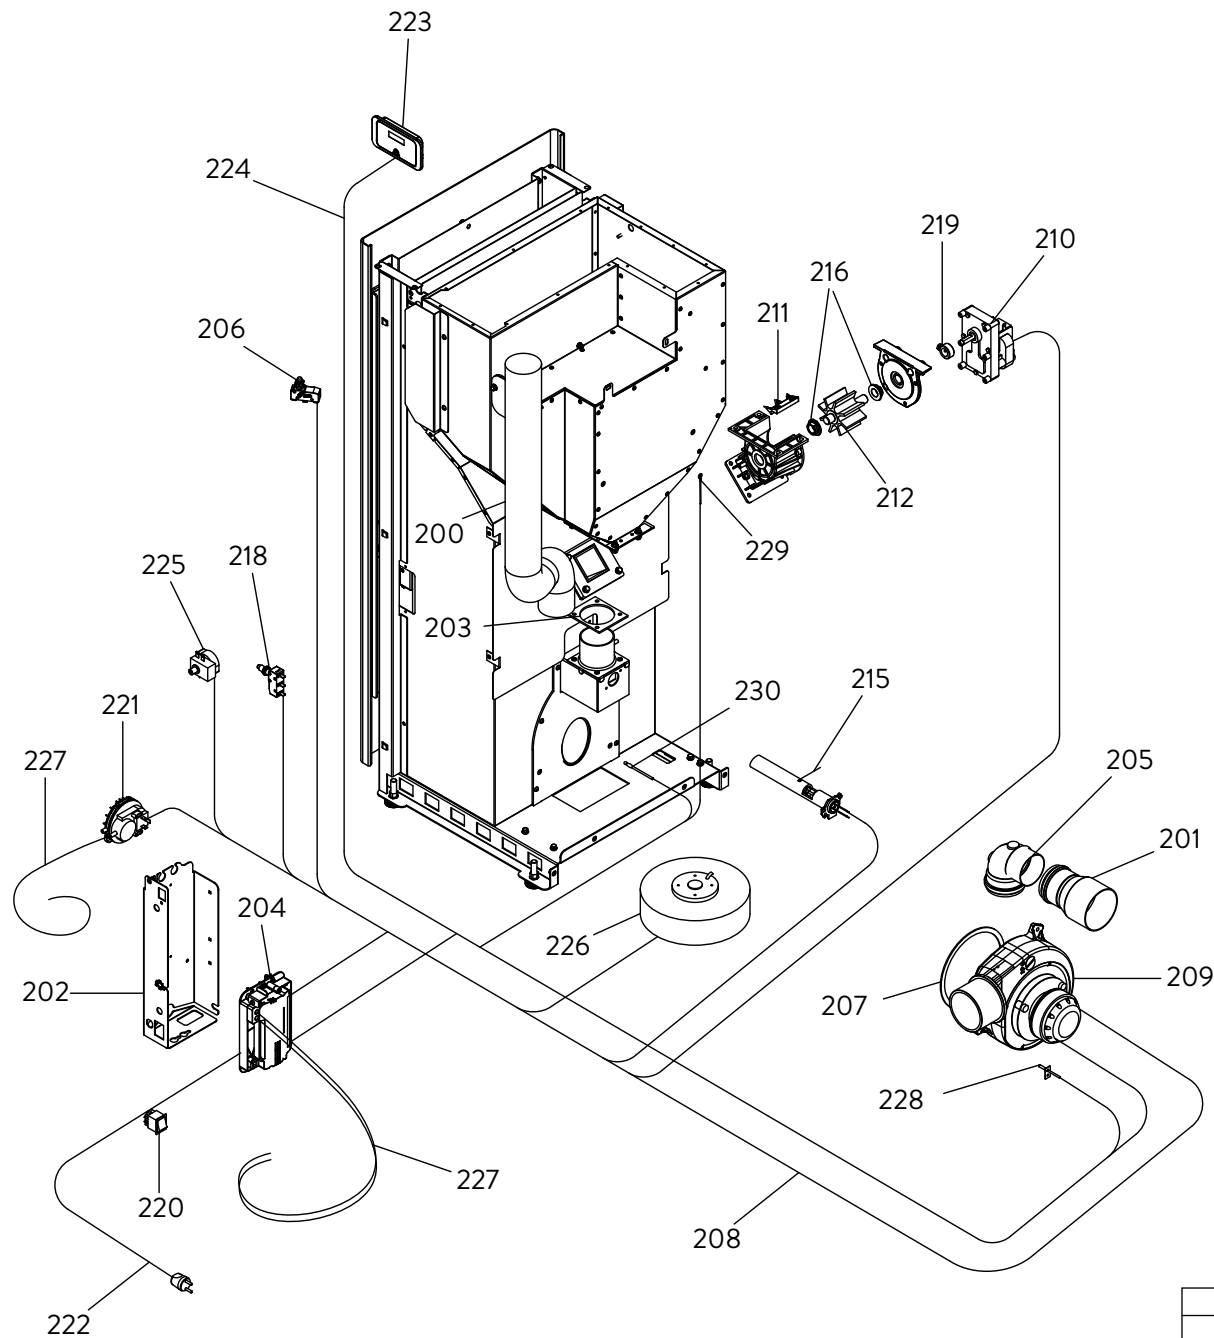

Jøtul PF 930

Pos. no.	Référence	Description	Qté
1	895744730	Anneau de finition	1
2	895744900	Défecteur de fumée	1
3	895731980	Poignée de trappe	1
4	895735690	Axe (10 pièces) et écrous de blocage	1
5	895745140	Plateau supérieur	1
6	895745120	Couvercle du réservoir complet	1
7	895733880	Joint	1
9	895744770	Grille de protection	1
10	895745000	Porte externe (complète)	1
12	895745010	Verre frontal	1
16	895734170	Joint en verre, 5 m	1
17	895717970	Serrure de porte (ensemble de 5 pièces)	1
19	895745030	Porte foyer (seulement châssis)	1
22	895745810	Charnières (couple)	1
25	892605880	Brasero	1
26	895701100	Joint en fibre de verre 6 mm, 10 m de brasero	1
27	895745090	Panneau arrière	1
28	895745040	Système de fermeture et poignée amovible	1
29	895745100	Poignée amovible	1
30	895702570	Pieds d'appui 4 pièces	1
31	895744790	Tiroir à cendres	1
32	895744760	Grille de protection	1
33	892606690	Fermeture porte	1
34	895745150	Côté acier noir droit	1
35	895745160	Côté acier noir gauche	1
36	895744780	Joint (kit complet)	1
37	895717850	Joint (ensemble de 5 pièces)	1
38	895746040	Tuyau des fumées	1