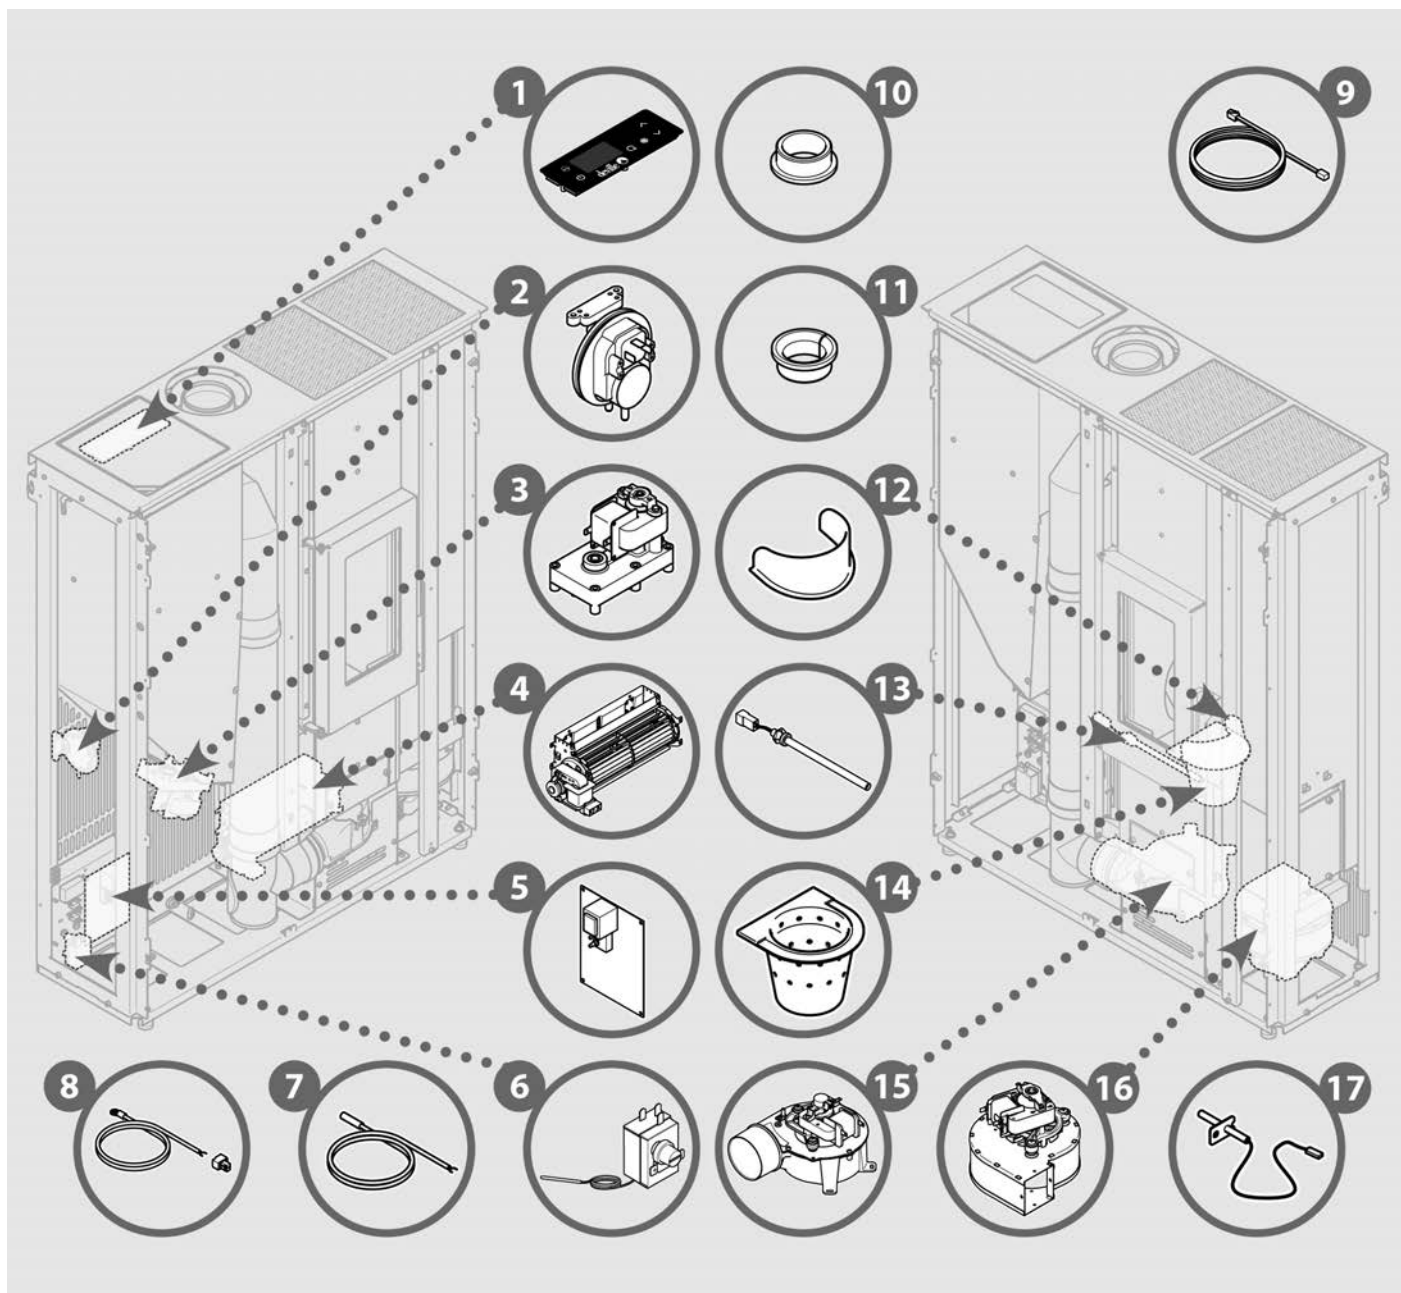

## 5.3 Liste des pièces de rechange

- |     |   |     |                                      |
|-----|---|-----|--------------------------------------|
| 1.  | 1046202900V - Tableau de commande       | 13. | 1049200300 - Résistance d'allumage   |
| 2.  | 1042200700 - Pressostat                 | 14. | 1121119301 - Brûleur fonte           |
| 3.  | 1044001300 - Motoréducteur vis sans fin | 15. | 1184090010 - Extracteur fumées       |
| 4.  | 1040021400 - Ventilateur tangentiel     | 16. | 1040003000 - Ventilateur radial      |
| 5.  | 1184089010 - Carte électronique neutre  | 17. | 1042004200 - Sonde T° fumées         |
| 6.  | 1042002000 - Thermostat de blocage      | 00. | 1251107200 - Vitre en vitrocéramique |
| 7.  | 1042003900 - Sonde air ambiant          | 00. | 1090400210 - Joint vitre céramique   |
| 8.  | 1042004700 - Sonde réservoir            | 00. | 1090104710 - Joint porte             |
| 9.  | 1043030400 - Câble panneau de commande  | 00. | 1090300510 - Joint boîte fumée       |
| 10. | 1010009000 - Bague laiton               | 00. | 1090300110 - Joint extracteur fumées |
| 11. | 1010009200 - Bague teflon               | 00. | 1102118671 - Plaque dos droite       |
| 12. | 1121119001 - Diffuseur de flamme        | 00. | 1102118571 - Plaque dos gauche       |