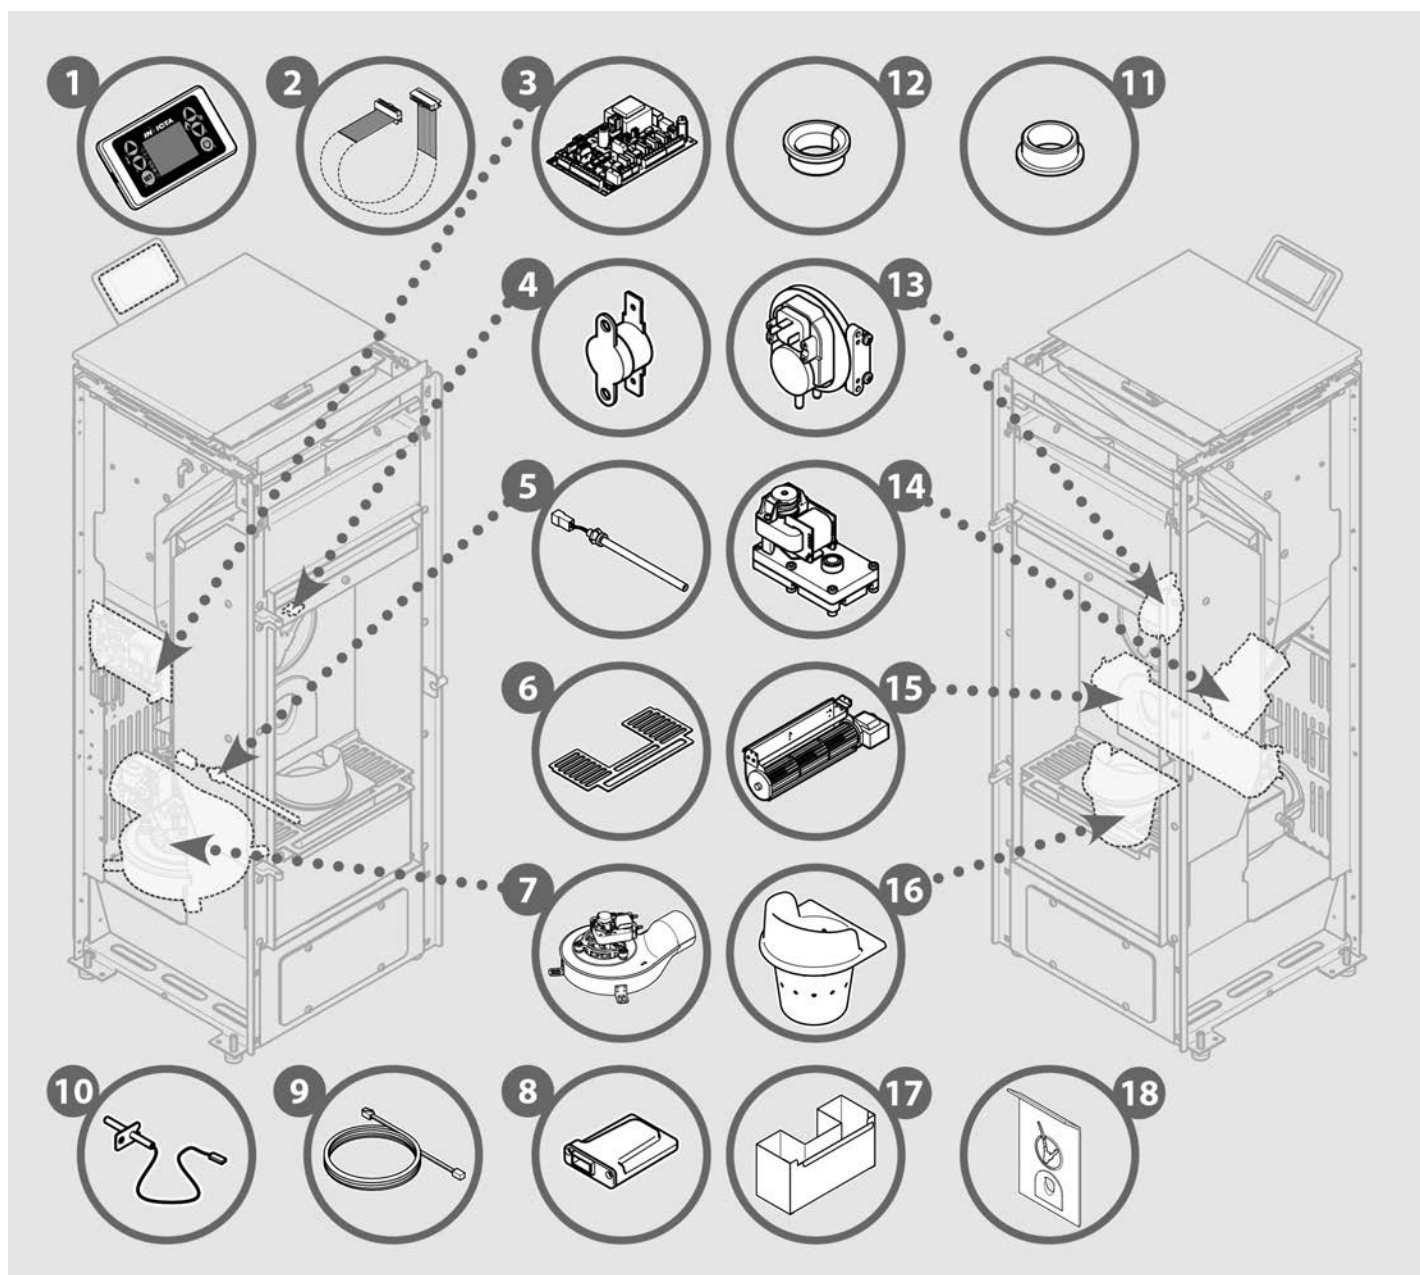

5.3 Liste des pièces de rechange

- | | | | |
|-----|---|-----|---|
| 1. | 1046202400I - Tableau de commande | 13. | 1042200700 - Déprimomètre |
| 2. | 1043030700 - Cable flat carte élec./ pann. sécurité | 14. | 1044003200 - Motoréducteur vis sans fin |
| 3. | 1041004900 - Carte électronique neutre | 15. | 1040021000 - Ventilateur air chaud |
| 4. | 1042004400 - Sonde clixon | 16. | 1121125601 - Brûleur fonte |
| 5. | 1049200300 - Résistance d'allumage | 17. | 1184079710 - Cendrier |
| 6. | 1102029250 - Grille pour chute de cendres | 18. | 1121112001 - Plaque dos |
| 7. | 1184081810 - Extracteur fumées | 00. | 1251114300 - Vitre en vitrocéramique |
| 8. | 1532903900 - Module WI-FI | 00. | 1090300510 - Joint vitre céramique |
| 9. | 1042003900 - Sonde air ambiant | 00. | 1090104710 - Joint porte |
| 10. | 1042004200 - Sonde T° fumées | 00. | 1090811709 - Joint boîte fumée |
| 11. | 1010009200 - Bague teflon | 00. | 1090300710 - Joint extracteur fumées |
| 12. | 1010009000 - Bague laiton | | |