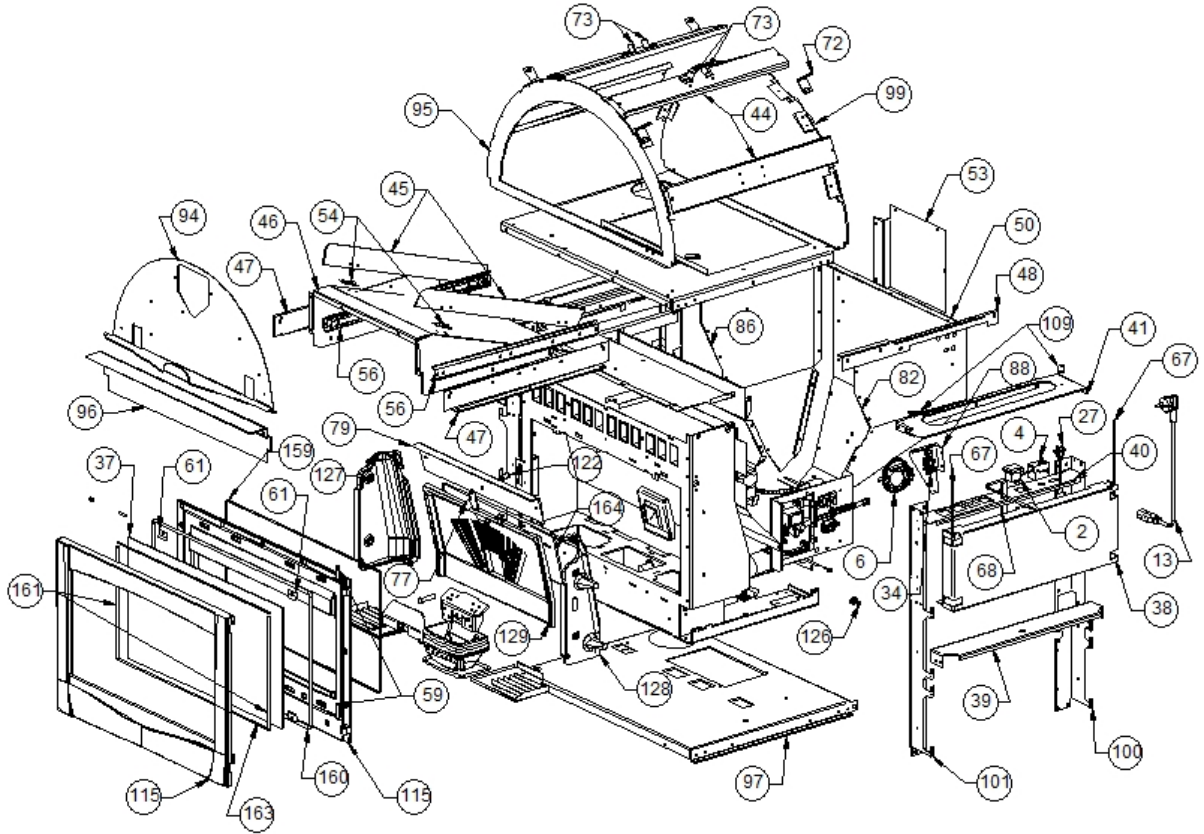

Image 		Code 	Description	Quantité dessin
26		002272546	AFFICHEUR LED	1
30		002272590	TÉLÉCOMMANDE	1
51		002277341	DOS PERFORÉ	1
52		002277394	BRIDE FOND ZINGUÉE	2
64		002278023	TIGE GUIDE RACLEURS	2
65		002278073	ÉQUERRE CARREAU ZINGUÉE	2
66		002278074	TIGE CARREAUX LATÉRAUX	4
69		002278078	PROTECTION AFFICHEUR	1
75		002278088	BRIDE CENTRAGE TUYAU	1
76		002278149	BRIDE CENTRAGE TUYAU	1
93		003277099	GRILLE NOIRE	1
103		003277434	POIGNÉE NOIR	1
105		003277827	PIEDÉSTAL BANC OIR	2
106		003277828	CHÂSSIS BANC OIR	1
107		003277829	COUVERCLE SORTIE FUMÉE NOIR	1
110		003277841	TIGE BLOCAGE CARREAU NOIRE	3
111		003278084	GRILLE FONTE NOIRE	1
118		006000827	RONDELLE ÉLASTIQUE 10 mm	2
119		006003200	FICHE 24X4 mm	1
121		006008600	DOUILLE	1
125		006277400	HEXAGONE POUR RÉGLAGE	1
126		006277401	PIVOT LAITON	3
130		007273088	CARREAU CÉRAMIQUE SABLE	2
131		007273089	CARREAU CÉRAMIQUE SABLE	1
132		007273090	CARREAU CÉRAMIQUE SABLE	1
133		007273091	CARREAU CÉRAMIQUE SABLE	1
134		007273092	CARREAU CÉRAMIQUE JAUNE	10
135		007273093	CARREAU CÉRAMIQUE JAUNE	1
136		007273094	CARREAU CÉRAMIQUE JAUNE	1
137		007273095	CARREAU CÉRAMIQUE JAUNE	1
138		007273096	CADRE CÉRAMIQUE SABLE	2
139		007273097	CADRE CÉRAMIQUE SABLE	1
140		007273098	CARREAU CÉRAMIQUE JAUNE	2
141		007273099	CARREAU CÉRAMIQUE JAUNE	2
142		007273100	CARREAU CÉRAMIQUE JAUNE	1
156		009278200	TISONNIER	1