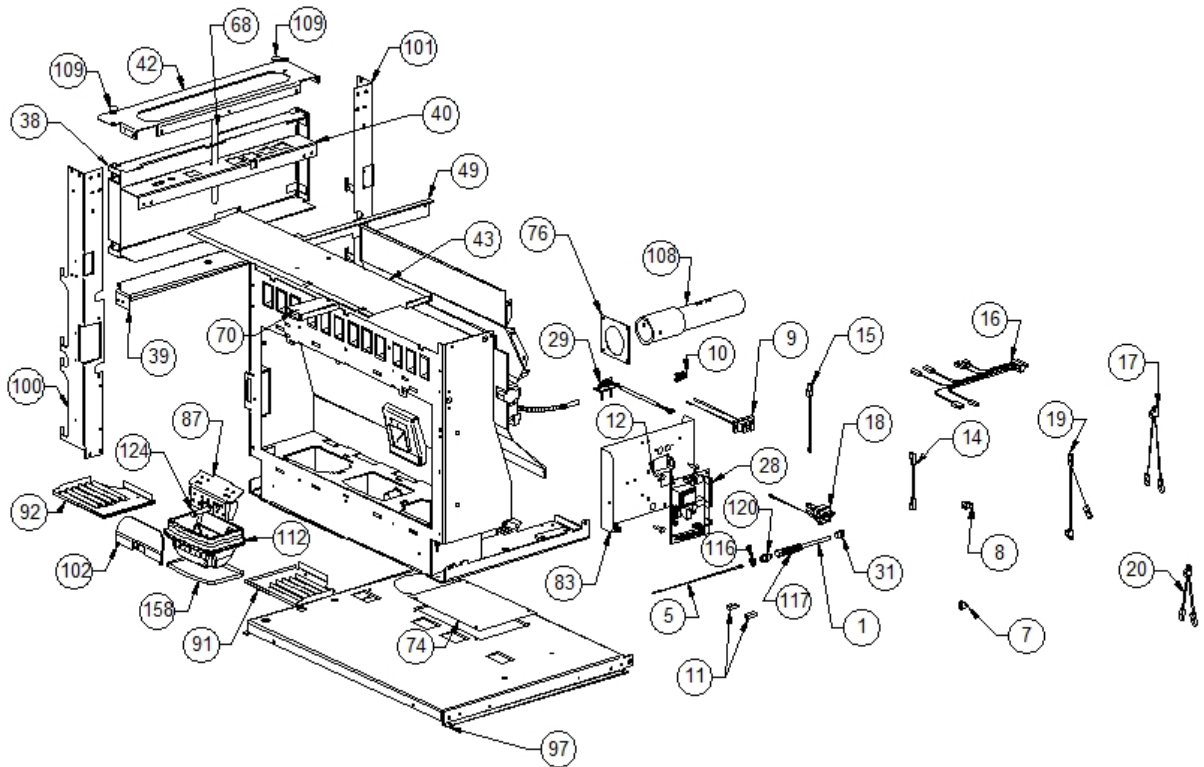

Image 		Code 	Description	Quantité dessin
1		000006906	TUBE 8 mm	1
5		002000570	SONDE 550 mm	1
7		002001313	CONNECTEUR	2
8		002001321	CONNECTEUR	1
9		002001324	CONNECTEUR	1
10		002001663	BORNIER	1
11		002001685	COUVRE-FASTON	2
12		002006202	ENTRETOISE CARTE	4
14		002270068	CÂBLE ÉLECTRIQUE	1
15		002270077	CÂBLE ÉLECTRIQUE	1
16		002270257	CÂBLAGE ÉLECTRIQUE	1
17		002270301	CÂBLAGE ÉLECTRIQUE	1
18		002270303	FICHE TRIPOLAIRE	1
19		002270304	CÂBLAGE ÉLECTRIQUE	1
20		002270326	CÂBLAGE ÉLECTRIQUE	1
28		002272575	CARTE ÉLECTRONIQUE	1
29		002272582	CAPTEUR DÉBITMÈTRE	1
31		002273005	CAPUCHON	1
38		002277317	SUPPORT CARREAUX ZINGUÉ	2
39		002277318	SUPPORT CARREAUX ZINGUÉ	2
40		002277319	SUPPORT CARREAUX ZINGUÉ	2
42		002277321	SUPPORT GAUCHE ZINGUÉ	1
43		002277324	DÉFLECTEUR CARTER SYNOPTIQUE ZINGUÉ	1
49		002277335	PROFIL LATÉRAL ZINGUÉ	1
68		002278076	TIGE BLOCAGE CARREAU ZINGUÉE	2
70		002278079	SUPPORT ZINGUÉ	1
74		002278087	GRILLE PERFORÉE MOTORÉDUCTEUR	1
76		002278149	BRIDE CENTRAGE TUYAU	1
83		002279365	SUPPORT CARTE ÉLECTRONIQUE ZINGUÉ	1
87		002279717	DIVISEUR BRASIER ACIER	1
91		003277092	TIROIR CENDRES NOIR	1
92		003277093	TIROIR CENDRES NOIR	1
97		003277171	FOND FIXATION NOIR	1
100		003277364	CORNIÈRE GAUCHE NOIRE	2
101		003277379	CORNIÈRE DROITE NOIRE	2
102		003277411	PARE-FLAMME NOIR	1
108		003277835	RALLONGE PRISE D'AIR NOIR	1
109		003277840	PLAQUETTE CADRES NOIR	4
112		003278198	BRASIER FONTE	1
116		006000710	"ÉCROU 1/8""	1
117		006000711	ÉCROU AVEC RESSORT	1
120		006008507	CORPS DROIT 1/8	1
124		006277075	PIVOT ACIER	1
158		000006762	GARNITURE/TRESSE 6 mm	1