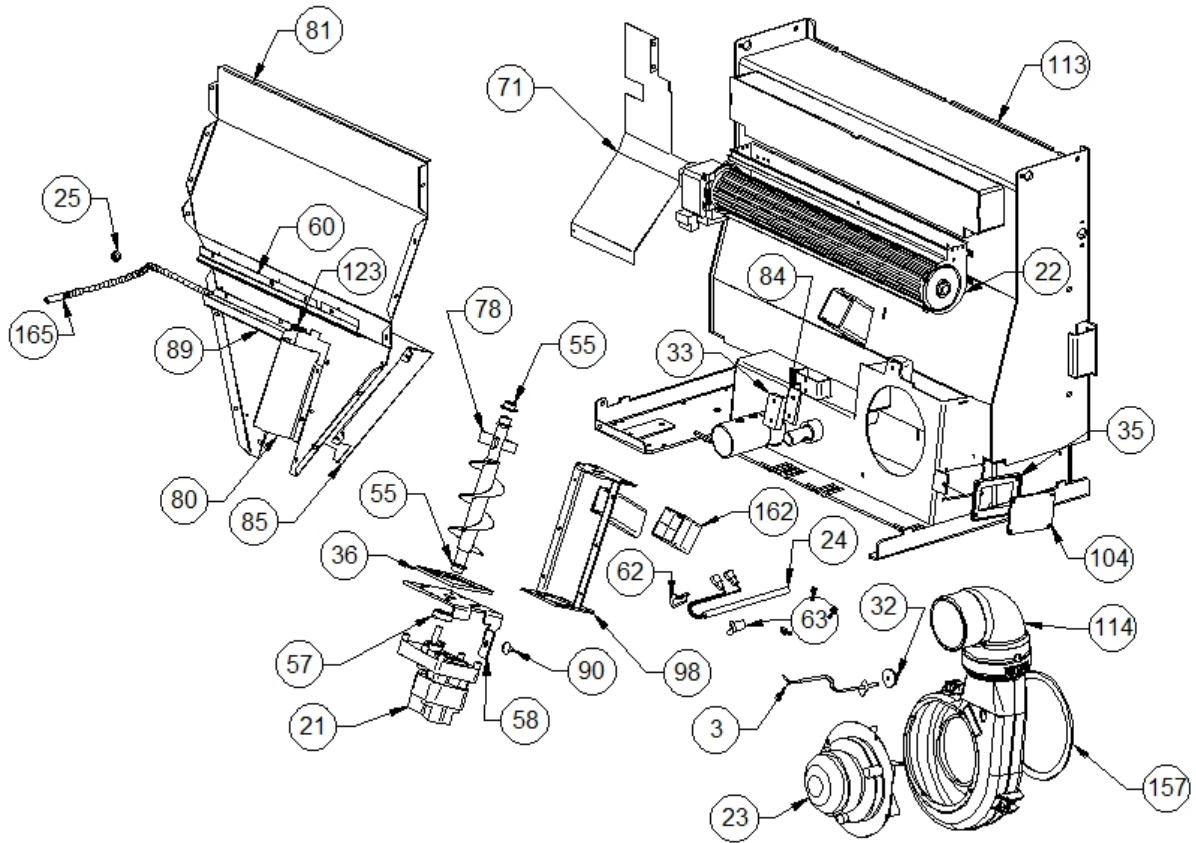

Image 		Code 	Description	Quantité dessin
1		000006906	TUBE 8 mm	1
5		002000570	SONDE 550 mm	1
7		002001313	CONNECTEUR	2
8		002001321	CONNECTEUR	1
9		002001324	CONNECTEUR	1
10		002001663	BORNIER	1
11		002001685	COUVRE-FASTON	2
12		002006202	ENTRETOISE CARTE	4
14		002270068	CÂBLE ÉLECTRIQUE	1
15		002270077	CÂBLE ÉLECTRIQUE	1
16		002270257	CÂBLAGE ÉLECTRIQUE	1
17		002270301	CÂBLAGE ÉLECTRIQUE	1
18		002270303	FICHE TRIPOLAIRE	1
19		002270304	CÂBLAGE ÉLECTRIQUE	1
20		002270326	CÂBLAGE ÉLECTRIQUE	1
28		002272575	CARTE ÉLECTRONIQUE	1
29		002272582	CAPTEUR DÉBITMÈTRE	1
31		002273005	CAPUCHON	1
38		002277317	SUPPORT CARREAUX ZINGUÉ	2
39		002277318	SUPPORT CARREAUX ZINGUÉ	2
40		002277319	SUPPORT CARREAUX ZINGUÉ	2
42		002277321	SUPPORT GAUCHE ZINGUÉ	1
43		002277324	DÉFLECTEUR CARTER SYNOPTIQUE ZINGUÉ	1
49		002277335	PROFIL LATÉRAL ZINGUÉ	1
68		002278076	TIGE BLOCAGE CARREAU ZINGUÉE	2
70		002278079	SUPPORT ZINGUÉ	1
74		002278087	GRILLE PERFORÉE MOTORÉDUCTEUR	1
76		002278149	BRIDE CENTRAGE TUYAU	1
83		002279365	SUPPORT CARTE ÉLECTRONIQUE ZINGUÉ	1
87		002279717	DIVISEUR BRASIER ACIER	1
91		003277092	TIROIR CENDRES NOIR	1
92		003277093	TIROIR CENDRES NOIR	1
97		003277171	FOND FIXATION NOIR	1
100		003277364	CORNIÈRE GAUCHE NOIRE	2
101		003277379	CORNIÈRE DROITE NOIRE	2
102		003277411	PARE-FLAMME NOIR	1
108		003277835	RALLONGE PRISE D'AIR NOIR	1
109		003277840	PLAQUETTE CADRES NOIR	4
112		003278198	BRASIER FONTE	1
116		006000710	"ÉCROU 1/8""	1
117		006000711	ÉCROU AVEC RESSORT	1
120		006008507	CORPS DROIT 1/8	1
124		006277075	PIVOT ACIER	1
158		000006762	GARNITURE/TRESSE 6 mm	1