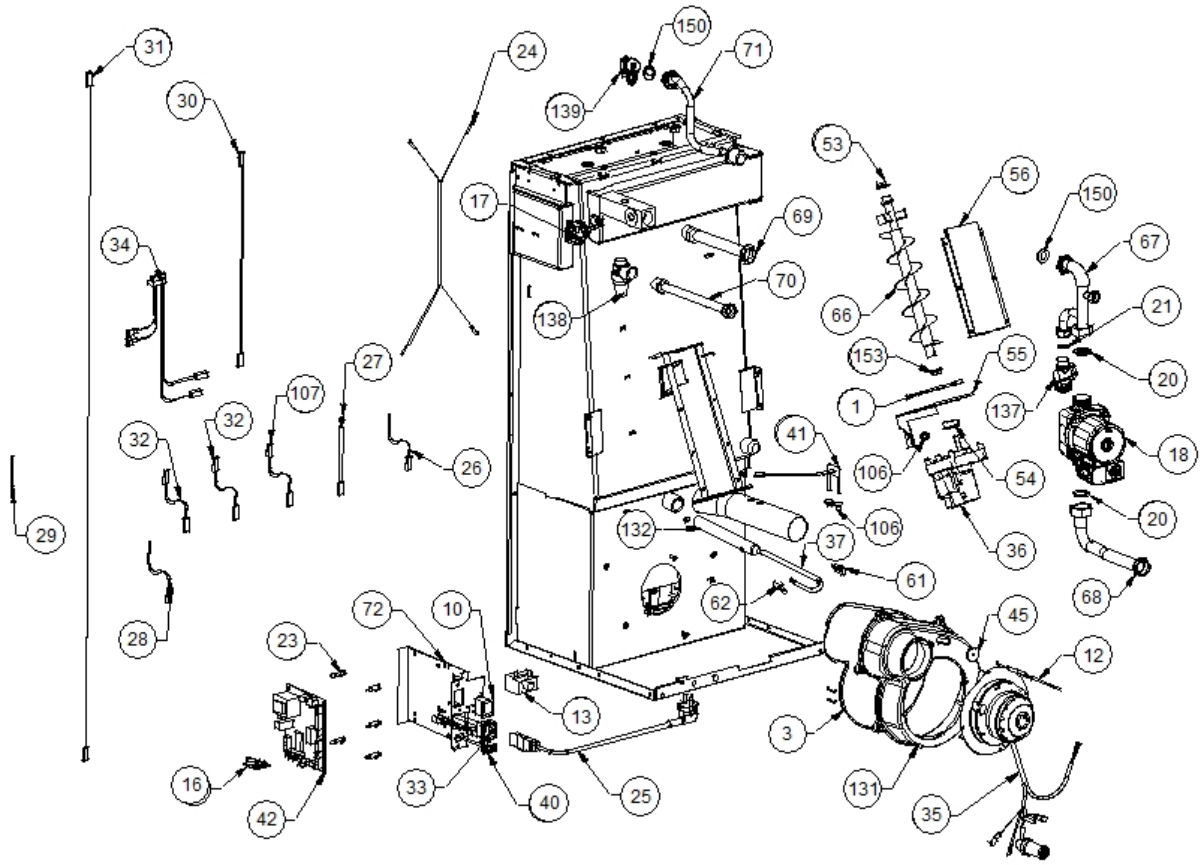

Image 		Code 	Description	Quantité dessin
2		000006760	GARNITURE/TRESSE 10X3 mm	1
5		000006762	GARNITURE/TRESSE 6 mm	1
11		002000538	MICRORUPTEUR AVEC LEVIER	1
14		002000567	THERMOSTAT À BULBE 100°C	1
15		002000569	SONDE 2000 mm	1
19		002001324	CONNECTEUR	1
22		002003302	GARNITURE CARTON 2X8,5X14,5 mm	2
47		002273308	RÉFRACTAIRE	1
48		002276151	"VASE D'EXPANSION 6 I 3/8""	1
50		002277067	GRILLE PROT. RÉSERVOIR BABY F.CR. D	1
58		002277462	ÉQUERRE THERMOSTAT	1
60		002277501	BULBE PORTE-THERMOSTAT	1
64		002278171	DIVISEUR BRASIER ACIER	1
73		002279121	TURBULATEUR	6
74		002279122	ÉTRIER RACLEUR	1
75		002279123	ÉTRIER RACLEUR	1
80		002279128	CORNIÈRE ZINGUÉE	2
81		002279129	ÉTRIER THERMOSTAT ZINGUÉ	1
82		002279130	PAROI ANTÉRIEURE RÉSERVOIR ZINGUÉE	1
83		002279131	PAROI GAUCHE RÉSERVOIR ZINGUÉ	1
84		002279132	PAROI DROITE RÉSERVOIR ZINGUÉ	1
85		002279133	PAROI INFÉRIEURE POSTÉRIEURE RÉSERVOIR	1
86		002279134	PAROI POSTÉRIEURE RÉSERVOIR ZINGUÉE	1
87		002279135	BOÎTE PAROI RÉSERVOIR ZINGUÉE	1
88		002279136	ÉTRIER GRILLE PROTECTION MAINS	1
90		002279139	ÉTRIER VASE D'EXPANSION ZINGUÉ	3
94		002279143	ÉTRIER POMPE ZINGUÉE	1
95		002279144	ÉTRIER MICRORUPTEUR PORTE ZINGUÉ	1
96		002279145	ÉTRIER MICRORUPTEUR PORTE ZINGUÉ	1
97		002279146	PLAQUE MICRO PORTE ZINGUÉE	1
98		002279148	ÉQUERRE PROFIL FONTE ZINGUÉE	2
100		002279150	ÉTRIER DOS ZINGUÉ	1
103		002279186	MASQUE RÉFRACTAIRE ZINGUÉ	1
104		002279191	TÔLE DÉFLECTEUR ZINGUÉE	1
119		003277330	COUVERCLE INSPECTION NOIR	1
121		003277411	PARE-FLAMME NOIR	1
128		003278123	BRASIER FONTE PERFORÉ	1
132		003278173	ENSEMBLE CHAMBRE COMBUSTION NOIRE	1
135		006003000	RESSORT	1
141		006008527	"TUYAU FLEX 3/8""	1
145		006277052	TIGE	1
146		006277053	DOUILLE	2
148		006277055	PIVOT ACIER	2