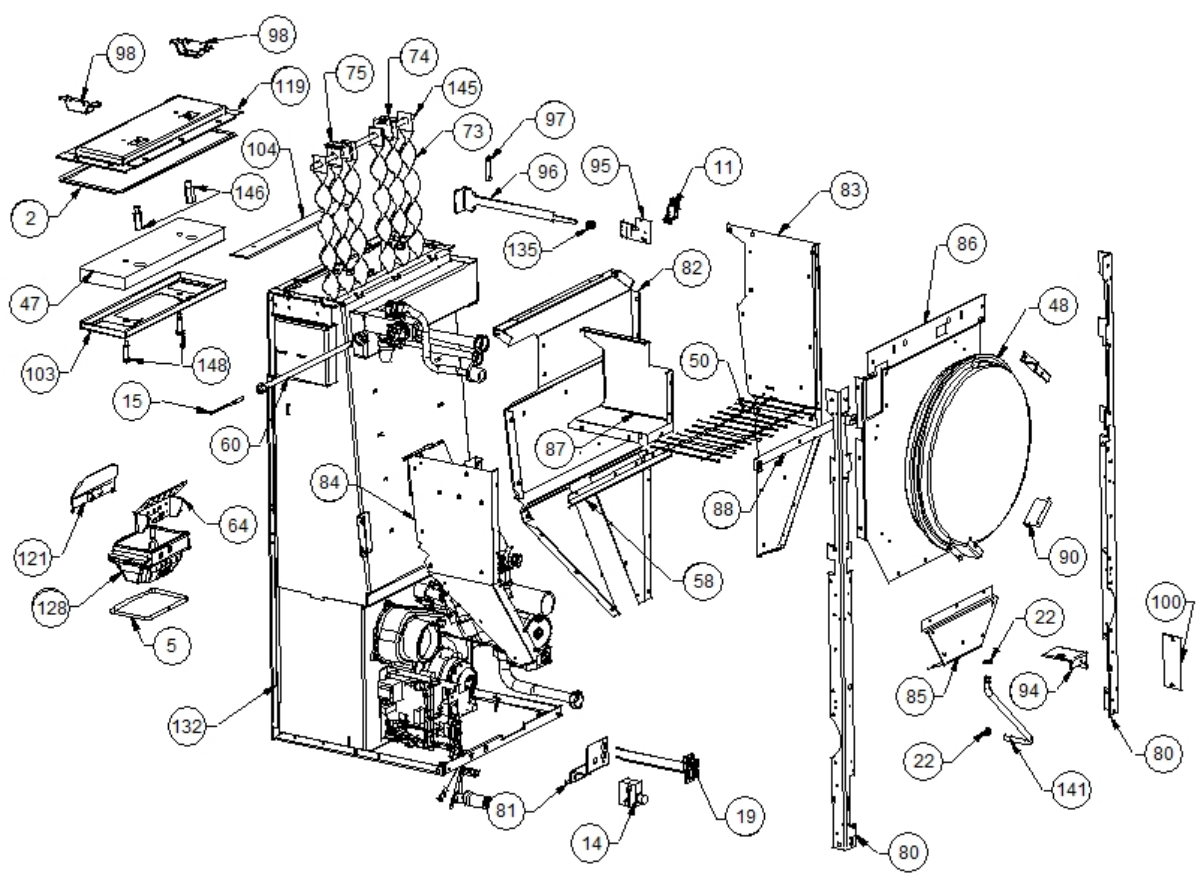

Image 		Code 	Description	Quantité dessin
2		000006760	GARNITURE/TRESSE 10X3 mm	1
5		000006762	GARNITURE/TRESSE 6 mm	1
11		002000538	MICRORUPTEUR AVEC LEVIER	1
14		002000567	THERMOSTAT À BULBE 100°C	1
15		002000569	SONDE 2000 mm	1
19		002001324	CONNECTEUR	1
22		002003302	GARNITURE CARTON 2X8,5X14,5 mm	2
47		002273308	RÉFRACTAIRE	1
48		002276151	"VASE D'EXPANSION 6 I 3/8""	1
50		002277067	GRILLE PROT. RÉSERVOIR BABY F.CR. D	1
58		002277462	ÉQUERRE THERMOSTAT	1
60		002277501	BULBE PORTE-THERMOSTAT	1
64		002278171	DIVISEUR BRASIER ACIER	1
73		002279121	TURBULATEUR	6
74		002279122	ÉTRIER RACLEUR	1
75		002279123	ÉTRIER RACLEUR	1
80		002279128	CORNIÈRE ZINGUÉE	2
81		002279129	ÉTRIER THERMOSTAT ZINGUÉ	1
82		002279130	PAROI ANTÉRIEURE RÉSERVOIR ZINGUÉE	1
83		002279131	PAROI GAUCHE RÉSERVOIR ZINGUÉ	1
84		002279132	PAROI DROITE RÉSERVOIR ZINGUÉ	1
85		002279133	PAROI INFÉRIEURE POSTÉRIEURE RÉSERVOIR	1
86		002279134	PAROI POSTÉRIEURE RÉSERVOIR ZINGUÉE	1
87		002279135	BOÎTE PAROI RÉSERVOIR ZINGUÉE	1
88		002279136	ÉTRIER GRILLE PROTECTION MAINS	1
90		002279139	ÉTRIER VASE D'EXPANSION ZINGUÉ	3
94		002279143	ÉTRIER POMPE ZINGUÉE	1
95		002279144	ÉTRIER MICRORUPTEUR PORTE ZINGUÉ	1
96		002279145	ÉTRIER MICRORUPTEUR PORTE ZINGUÉ	1
97		002279146	PLAQUE MICRO PORTE ZINGUÉE	1
98		002279148	ÉQUERRE PROFIL FONTE ZINGUÉE	2
100		002279150	ÉTRIER DOS ZINGUÉ	1
103		002279186	MASQUE RÉFRACTAIRE ZINGUÉ	1
104		002279191	TÔLE DÉFLECTEUR ZINGUÉE	1
119		003277330	COUVERCLE INSPECTION NOIR	1
121		003277411	PARE-FLAMME NOIR	1
128		003278123	BRASIER FONTE PERFORÉ	1
132		003278173	ENSEMBLE CHAMBRE COMBUSTION NOIRE	1
135		006003000	RESSORT	1
141		006008527	"TUYAU FLEX 3/8""	1
145		006277052	TIGE	1
146		006277053	DOUILLE	2
148		006277055	PIVOT ACIER	2