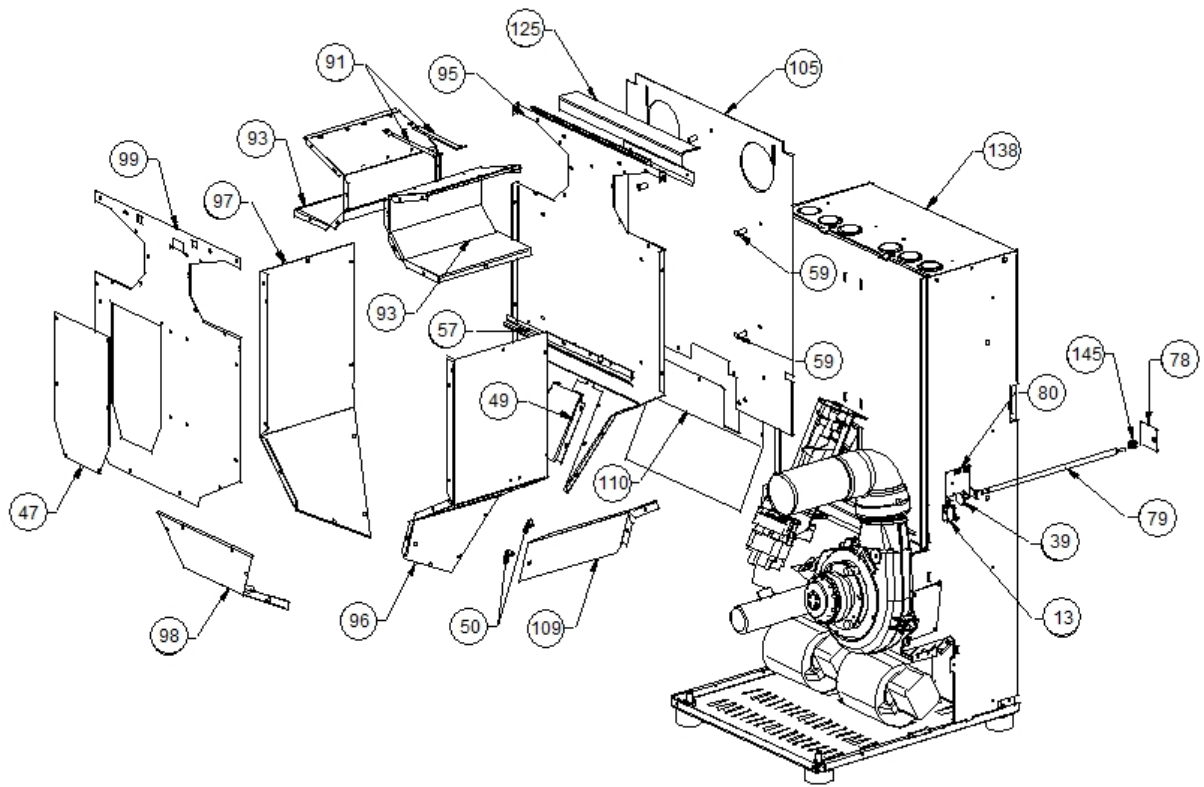

Image  	Code 	Description	Quantité dessin
5	000006762	GARNITURE/TRESSE 6 mm	1
69	002277790	PROFIL LATÉRAL ZINGUÉ	1
71	002277792	CORNIÈRE ZINGUÉE	1
72	002277793	PROFIL LATÉRAL ZINGUÉ	1
75	002278310	ÉQUERRE OUVERTURE TRAPPE	2
83	002278321	ÉQUERRE TRAPPE	1
84	002278322	ÉQUERRE TRAPPE	1
85	002278323	TRAPPE VENTILATION	2
86	002278324	TIGE RÉGLAGE VENTILATION	2
87	002278325	LEVIER MOUVEMENT VENTILATION	2
88	002278326	BRIDE RESSORT	2
102	002278915	BOÎTIER VENTILATION	1
103	002278917	BOÎTIER VENTILATION	1
104	002278918	BOÎTIER VENTILATION	1
106	002278920	DÉFLECTEUR	1
111	002279024	DIVISEUR BRASIER ACIER	1
121	003277239	BOÎTIER VENTILATION NOIR	1
126	003277411	PARE-FLAMME NOIR	1
131	003277469	BRIDE PARTIES EXTRACTIBLES NOIR	1
132	003277470	VERROU BLOQUE-FONTE	1
134	003278100	RALLONGE FONTE NOIR	2
135	003278123	BRASIER FONTE PERFORÉ	1
149	006273003	RESSORT	2
152	006277022	PIVOT ACIER	1
155	006503001	RESSORT	2
156	007270103	PAROI FONTE	1
157	007270104	PAROI FONTE	1
158	007270105	PAROI FONTE	1

Image 		Code	Description	Quantité dessin
13		002000538	MICRORUPTEUR AVEC LEVIER	1
39		002273001	POMMEAU	3
47		002277190	COUVERCLE PAROI POSTÉRIEURE RÉSERVOIR	1
49		002277254	COUVERCLE SPIRALE	1
50		002277400	ENTRETOISE 8X12 mm	2
57		002277462	ÉQUERRE THERMOSTAT	1
59		002277537	ENTRETOISE 8X18 mm	5
78		002278315	BRIDE MICRORUPTEUR PORTE	1
79		002278316	TIGE MICRORUPTEUR PORTE	1
80		002278317	ÉQUERRE SUPPORT MICRORUPTEUR	1
91		002278329	BANDE RÉSERVOIR	2
93		002278903	BOÎTIER PROTECTION RÉSERVOIR	2
95		002278908	PAROI ANTÉRIEURE RÉSERVOIR ZINGUÉE	1
96		002278909	PAROI RÉSERVOIR ZINGUÉE	1
97		002278910	PAROI DROITE RÉSERVOIR ZINGUÉ	1
98		002278911	PAROI POSTÉRIEURE RÉSERVOIR ZINGUÉE	1
99		002278912	PAROI POSTÉRIEURE RÉSERVOIR ZINGUÉE	1
105		002278919	SÉPARATEUR DE CHALEUR	1
109		002278923	DÉFLECTEUR SORTIE FUMÉE	1
110		002279003	DÉFLECTEUR ZINGUÉ	1
125		003277252	GRILLE PROTECTION NOIR	1
138		003278162	ENSEMBLE CHAMBRE COMBUSTION NOIRE	1
145		006003000	RESSORT	1