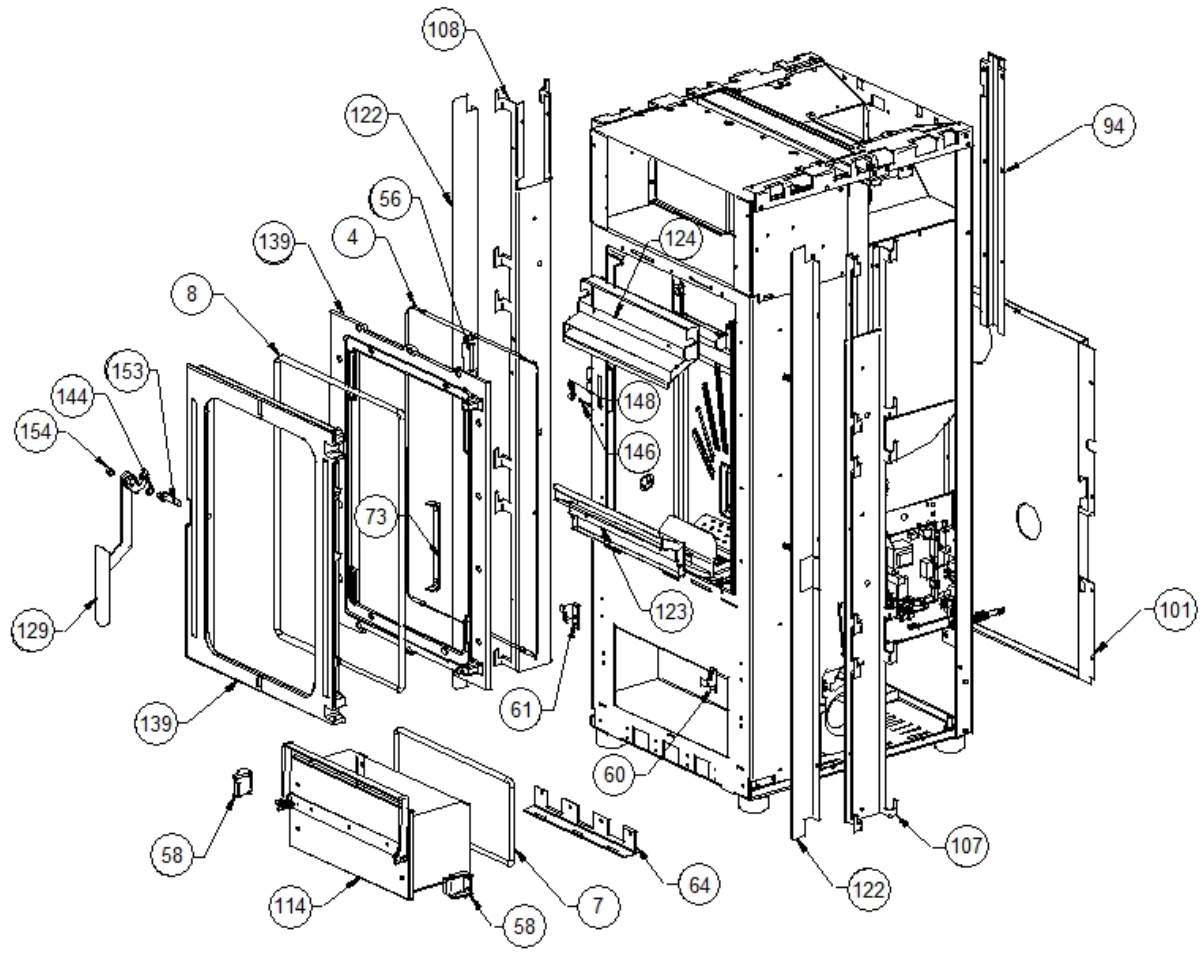

Image  	Code 	Description	Quantité dessin
3	000006760	GARNITURE/TRESSE 10X3 mm	1
36	002272544	AFFICHEUR LED	1
39	002273001	POMMEAU	3
43	002273007	BOÎTIER PLASTIQUE	1
45	002276416	VITRE TREMPÉE 380X96X4 mm	1
46	002276417	VITROCÉRAMIQUE 523X381X4 mm	1
51	002277403	CHARNIÈRE COUVERCLE RÉSERVOIR NOIR	2
65	002277586	CROCHET BOÎTIER SYNOPTIQUE	1
74	002278307	ÉQUERRE SUPPORT RESSORTS	2
76	002278312	BRIDE COUVERTURE CÉRAMIQUE	2
77	002278313	TIGE RACLEURS	2
81	002278318	TIGE GUIDE COUVERCLE ZINGUÉE	1
100	002278913	BOÎTIER AFFICHEUR GRIS	1
112	002303000	POIGNÉE	1
115	003277142	GRILLE NOIRE	1
116	003277143	CADRE BLOQUE-VITRE NOIR	2
118	003277236	FLANC NOIR	2
119	003277237	PORTE NOIRE	1
127	003277465	BRIDE BOÎTIER VITRE NOIR	1
128	003277466	BRIDE PORTE ROUGE	1
137	003278158	COUVERTURE FONTE NOIR	1
150	006273004	RESSORT ACIER	2
151	006273006	RESSORT	2
159	007273170	COUVERTURE CÉRAMIQUE BORDEAUX	1
160	007273171	CARREAU CÉRAMIQUE BORDEAUX	6

Image  	Code 	Description	Quantité dessin
4	000006761	GARNITURE/TRESSE 4 mm	1
7	000006766	GARNITURE/TRESSE 8 mm	1
8	000006766	GARNITURE/TRESSE 8 mm	1
56	002277443	RIVET 5X46 BRUNI	2
58	002277527	ÉTRIER BLOQUE-TIROIR NOIR	2
60	002277539	ÉQUERRE BLOQUE-PORTE NOIRE	1
61	002277540	ÉQUERRE BLOQUE-PORTE NOIRE	1
64	002277585	ÉQUERRE SUPPORT PORTE NOIRE	1
73	002278193	ÉQUERRE BLOQUE-PORTE NOIRE	1
94	002278905	BOÎTIER PROTECTION AFFICHEUR ZINGUÉ	1
101	002278914	GRILLE PERFORÉE	1
107	002278921	SUPPORT CARREAUX ZINGUÉ	1
108	002278922	SUPPORT CARREAUX ZINGUÉ	1
114	003277066	TIROIR CENDRES NOIR	1
122	003277240	PROFIL NOIR	2
123	003277241	DÉFLECTEUR INFÉRIEUR NOIR	1
124	003277242	DÉFLECTEUR SUPÉRIEUR NOIR	1
129	003277467	POIGNÉE NOIR	1
139	004278103	ENSEMBLE PORTE ET FAÇADE NOIRE	1
144	006000828	RONDELLE ÉLASTIQUE 8 mm	1
146	006003200	FICHE 24X4 mm	1
148	006008600	DOUILLE	1
153	006277025	PIVOT ACIER	1
154	006277409	VIS ACIER BLOCAGE	1