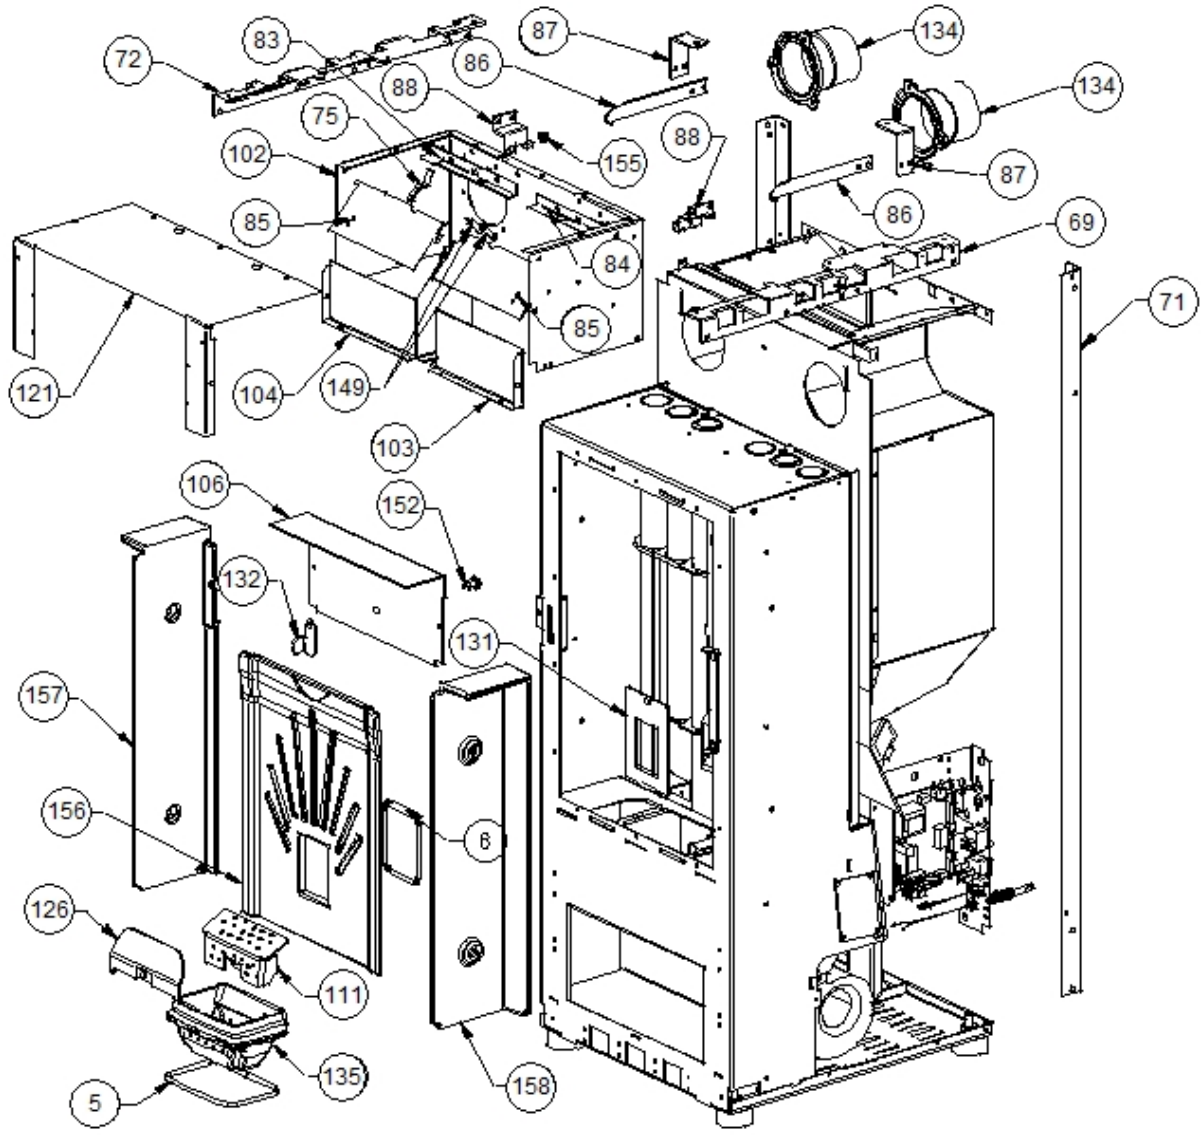

Image  	Code 	Description	Quantité dessin
5	000006762	GARNITURE/TRESSE 6 mm	1
69	002277790	PROFIL LATÉRAL ZINGUÉ	1
71	002277792	CORNIÈRE ZINGUÉE	1
72	002277793	PROFIL LATÉRAL ZINGUÉ	1
75	002278310	ÉQUERRE OUVERTURE TRAPPE	2
83	002278321	ÉQUERRE TRAPPE	1
84	002278322	ÉQUERRE TRAPPE	1
85	002278323	TRAPPE VENTILATION	2
86	002278324	TIGE RÉGLAGE VENTILATION	2
87	002278325	LEVIER MOUVEMENT VENTILATION	2
88	002278326	BRIDE RESSORT	2
102	002278915	BOÎTIER VENTILATION	1
103	002278917	BOÎTIER VENTILATION	1
104	002278918	BOÎTIER VENTILATION	1
106	002278920	DÉFLECTEUR	1
111	002279024	DIVISEUR BRASIER ACIER	1
121	003277239	BOÎTIER VENTILATION NOIR	1
126	003277411	PARE-FLAMME NOIR	1
131	003277469	BRIDE PARTIES EXTRACTIBLES NOIR	1
132	003277470	VERROU BLOQUE-FONTE	1
134	003278100	RALLONGE FONTE NOIR	2
135	003278123	BRASIER FONTE PERFORÉ	1
149	006273003	RESSORT	2
152	006277022	PIVOT ACIER	1
155	006503001	RESSORT	2
156	007270103	PAROI FONTE	1
157	007270104	PAROI FONTE	1
158	007270105	PAROI FONTE	1

Image 		Code	Description	Quantité dessin
13		002000538	MICRORUPTEUR AVEC LEVIER	1
39		002273001	POMMEAU	3
47		002277190	COUVERCLE PAROI POSTÉRIEURE RÉSERVOIR	1
49		002277254	COUVERCLE SPIRALE	1
50		002277400	ENTRETOISE 8X12 mm	2
57		002277462	ÉQUERRE THERMOSTAT	1
59		002277537	ENTRETOISE 8X18 mm	5
78		002278315	BRIDE MICRORUPTEUR PORTE	1
79		002278316	TIGE MICRORUPTEUR PORTE	1
80		002278317	ÉQUERRE SUPPORT MICRORUPTEUR	1
91		002278329	BANDE RÉSERVOIR	2
93		002278903	BOÎTIER PROTECTION RÉSERVOIR	2
95		002278908	PAROI ANTÉRIEURE RÉSERVOIR ZINGUÉE	1
96		002278909	PAROI RÉSERVOIR ZINGUÉE	1
97		002278910	PAROI DROITE RÉSERVOIR ZINGUÉ	1
98		002278911	PAROI POSTÉRIEURE RÉSERVOIR ZINGUÉE	1
99		002278912	PAROI POSTÉRIEURE RÉSERVOIR ZINGUÉE	1
105		002278919	SÉPARATEUR DE CHALEUR	1
109		002278923	DÉFLECTEUR SORTIE FUMÉE	1
110		002279003	DÉFLECTEUR ZINGUÉ	1
125		003277252	GRILLE PROTECTION NOIR	1
138		003278162	ENSEMBLE CHAMBRE COMBUSTION NOIRE	1
145		006003000	RESSORT	1