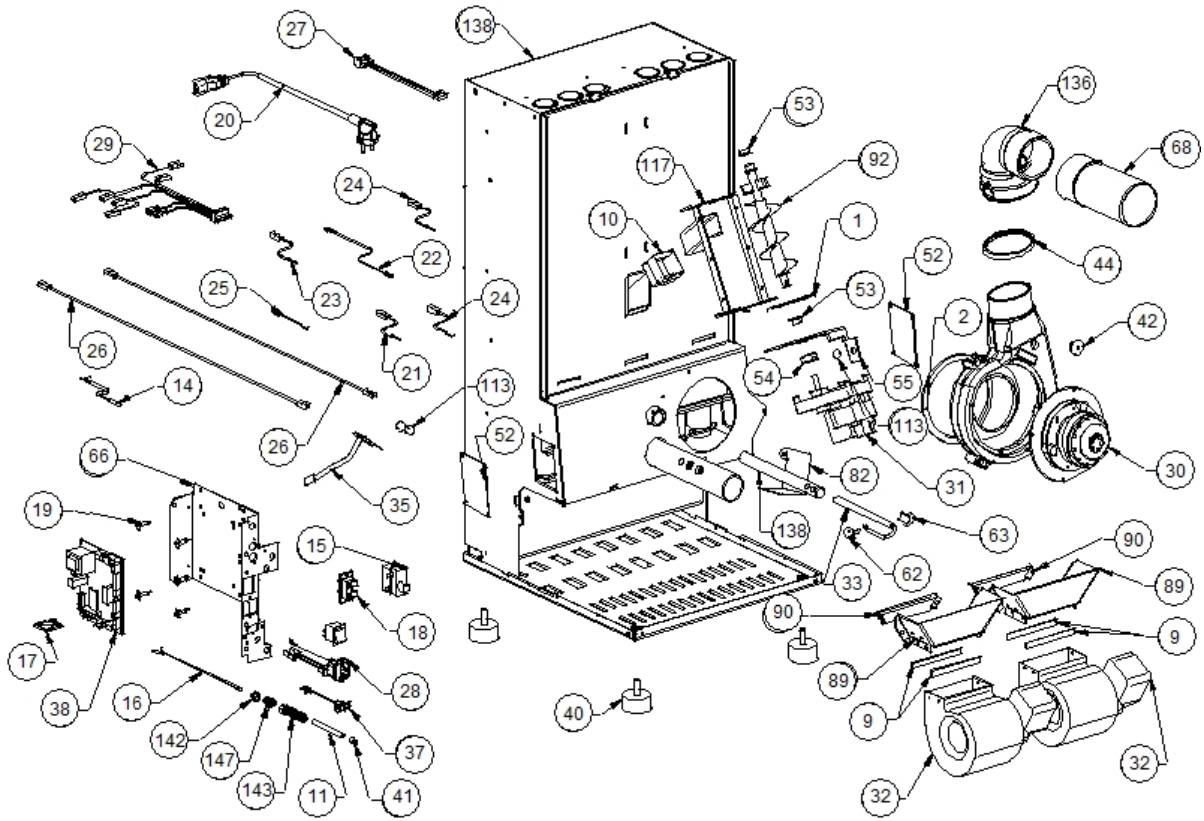

Image 		Code	Description	Quantité dessin
13		002000538	MICRORUPTEUR AVEC LEVIER	1
39		002273001	POMMEAU	3
47		002277190	COUVERCLE PAROI POSTÉRIEURE RÉSERVOIR	1
49		002277254	COUVERCLE SPIRALE	1
50		002277400	ENTRETOISE 8X12 mm	2
57		002277462	ÉQUERRE THERMOSTAT	1
59		002277537	ENTRETOISE 8X18 mm	5
78		002278315	BRIDE MICRORUPTEUR PORTE	1
79		002278316	TIGE MICRORUPTEUR PORTE	1
80		002278317	ÉQUERRE SUPPORT MICRORUPTEUR	1
91		002278329	BANDE RÉSERVOIR	2
93		002278903	BOÎTIER PROTECTION RÉSERVOIR	2
95		002278908	PAROI ANTÉRIEURE RÉSERVOIR ZINGUÉE	1
96		002278909	PAROI RÉSERVOIR ZINGUÉE	1
97		002278910	PAROI DROITE RÉSERVOIR ZINGUÉ	1
98		002278911	PAROI POSTÉRIEURE RÉSERVOIR ZINGUÉE	1
99		002278912	PAROI POSTÉRIEURE RÉSERVOIR ZINGUÉE	1
105		002278919	SÉPARATEUR DE CHALEUR	1
109		002278923	DÉFLECTEUR SORTIE FUMÉE	1
110		002279003	DÉFLECTEUR ZINGUÉ	1
125		003277252	GRILLE PROTECTION NOIR	1
138		003278162	ENSEMBLE CHAMBRE COMBUSTION NOIRE	1
145		006003000	RESSORT	1