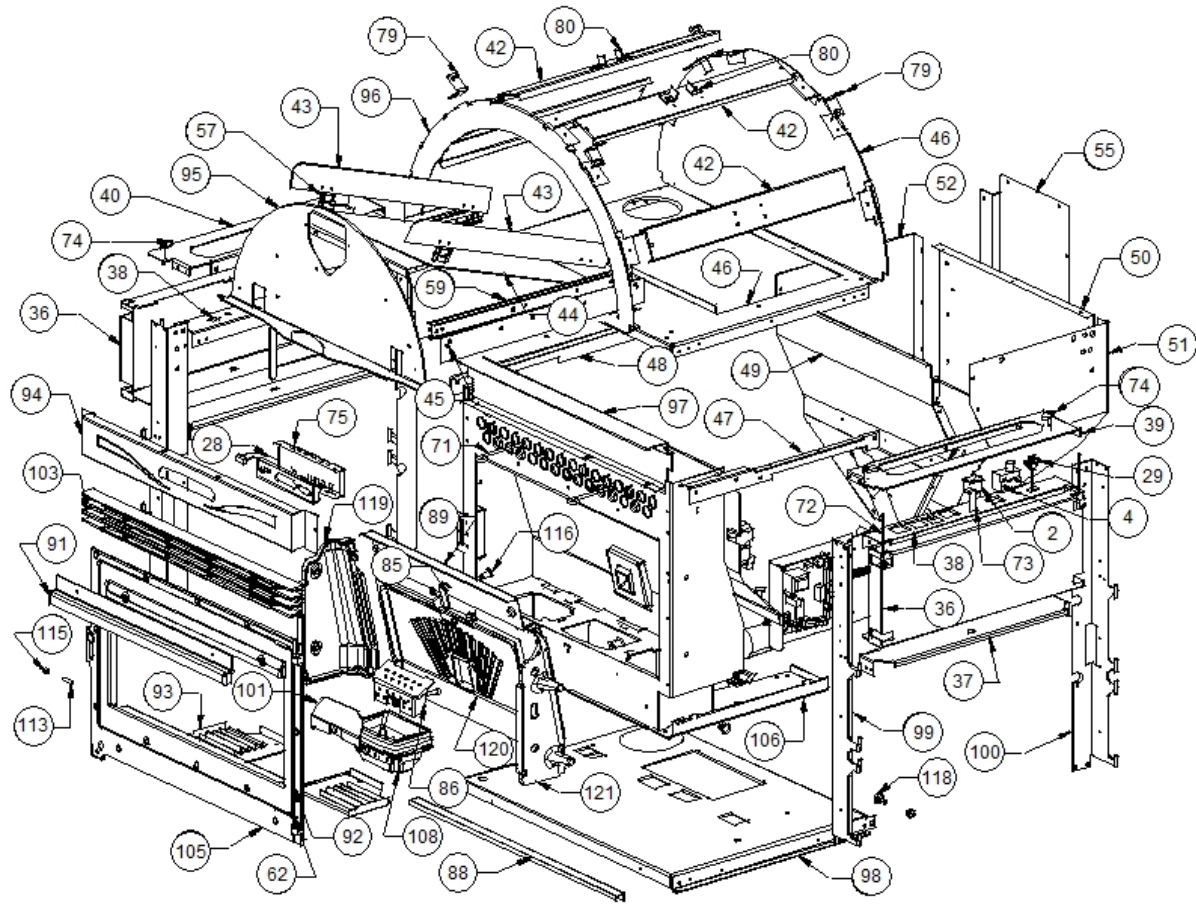

Image		Code	Description	Quantité dessin
2		002000504	INTERRUPTEUR BIPOLAIRE	1
4		002000566	THERMOSTAT À BULBE 85°C	1
28		002272546	AFFICHEUR LED	1
29		002272551	CÂBLE ÉLECTRIQUE	1
36		002277317	SUPPORT CARREAUX ZINGUÉ	2
37		002277318	SUPPORT CARREAUX ZINGUÉ	2
38		002277319	SUPPORT CARREAUX ZINGUÉ	2
39		002277320	SUPPORT DROIT ZINGUÉ	1
40		002277321	SUPPORT GAUCHE ZINGUÉ	1
42		002277325	PROFIL CARREAUX ZINGUÉ	4
43		002277326	RIDELLE TRÉMIE ZINGUÉE	2
44		002277327	TRÉMIE ZINGUÉE	1
45		002277328	SUPPORT GLISSIÈRES ZINGUÉ	2
46		002277332	COUPOLE SOUTIEN CARREAUX NOIR	1
47		002277334	PROFIL LATÉRAL ZINGUÉ	1
48		002277335	PROFIL LATÉRAL ZINGUÉ	1
49		002277336	PAROI ANTÉRIEURE RÉSERVOIR ZINGUÉE	1
50		002277337	PAROI POSTÉRIEURE RÉSERVOIR ZINGUÉE	1
51		002277338	PAROI DROITE RÉSERVOIR ZINGUÉ	1
52		002277339	PAROI RÉSERVOIR ZINGUÉE	1
55		002277395	DOS PERFORÉ ZINGUÉ	1
57		002277403	CHARNIÈRE COUVERCLE RÉSERVOIR NOIR	6
59		002277407	GLISSIÈRE	2
62		002277456	RIVET 5X35 BRUNI	2
71		002278023	TIGE GUIDE RACLEURS	2
72		002278075	TIGE CARREAUX LATÉRAUX	4
73		002278076	TIGE BLOCAGE CARREAU ZINGUÉE	2
74		002278077	PLAQUETTE CADRES NOIR	4
75		002278078	PROTECTION AFFICHEUR	1
79		002278082	ÉQUERRE CARREAU ZINGUÉE	4
80		002278083	ÉQUERRE CARREAU ZINGUÉE	4
85		002278168	VERROU BLOQUE-FONTE	1
86		002278179	DIVISEUR BRASIER ACIER	1
88		002278554	BRIDE CADRE NOIR	1
89		002278610	DÉFLECTEUR POUR FONTE EXTRACTIBLE	1
91		003277087	DÉFLECTEUR NOIR	1
92		003277092	TIROIR CENDRES NOIR	1
93		003277093	TIROIR CENDRES NOIR	1
94		003277099	GRILLE NOIRE	1
95		003277100	SUPPORT CARREAU NOIR	1
96		003277101	COUPOLE SUPPORT CARREAUX NOIR	1
97		003277102	SUPPORT CÉRAMIQUE NOIR	1
98		003277171	FOND FIXATION NOIR	1
99		003277172	CORNIÈRE DROITE NOIRE	2
100		003277173	CORNIÈRE GAUCHE NOIRE	2
101		003277411	PARE-FLAMME NOIR	1
103		003278084	GRILLE FONTE NOIRE	1
105		003278088	FAÇADE NOIR	1
106		003278101	ENSEMBLE CHAMBRE COMBUSTION NOIRE	1
108		003278123	BRASIER FONTE PERFORÉ	1
113		006003200	FICHE 24X4 mm	1
115		006008600	DOUILLE	1
116		006277023	PIVOT ACIER	1
118		006277401	PIVOT LAITON	3
119		007270078	PAROI FONTE	1
120		007270079	PAROI FONTE	1
121		007270080	PAROI FONTE	1