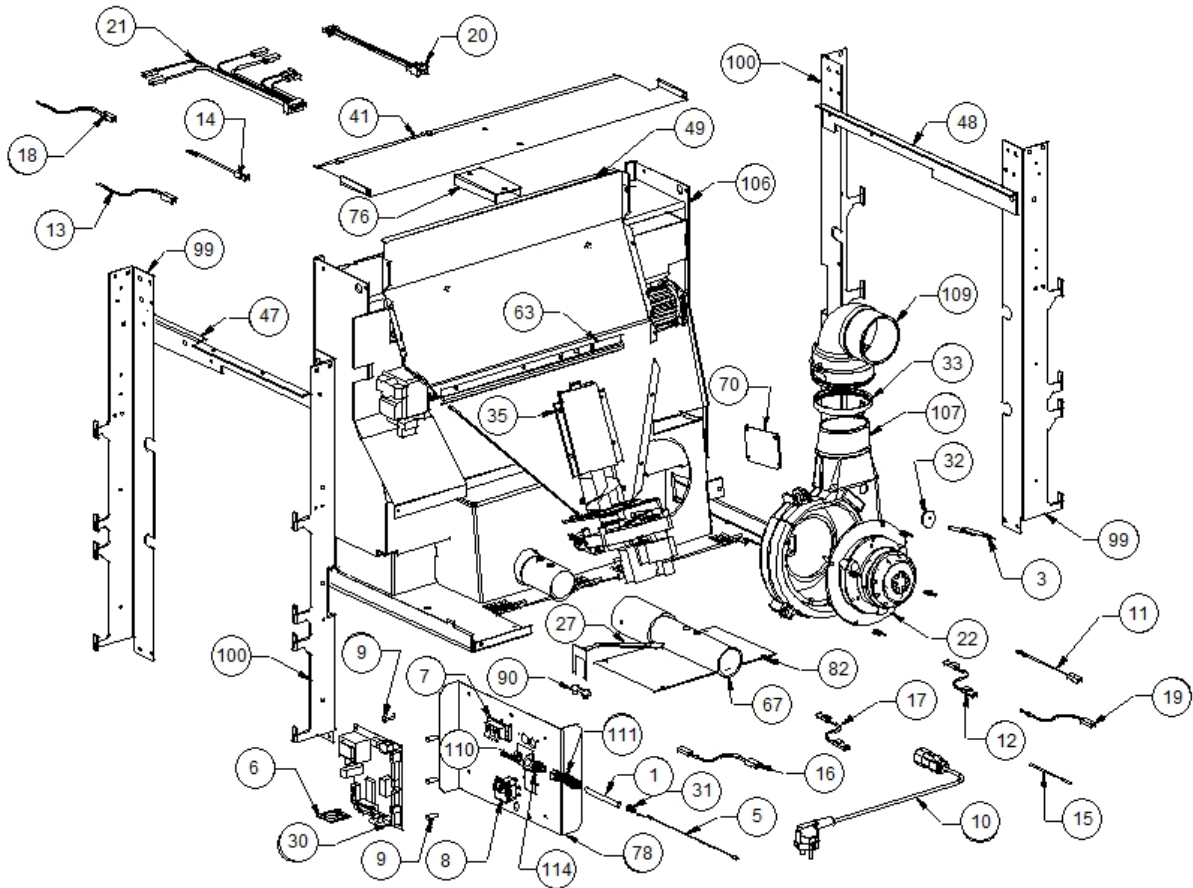

Image 		Code 	Description	Quantité dessin
1		000006906	TUBE 8 mm	1
3		002000564	SONDE	1
5		002000570	SONDE 550 mm	1
6		002000586	CHRONOTHERMOSTAT	1
7		002001314	BORNE CAISSES	1
8		002001356	FICHE TRIPOLAIRE	1
9		002006202	ENTRETOISE CARTE	5
10		002270002	CÂBLE D'ALIMENTATION	1
11		002270028	CÂBLE ÉLECTRIQUE	1
12		002270032	CÂBLE ÉLECTRIQUE	1
13		002270034	CÂBLE ÉLECTRIQUE	1
14		002270035	CÂBLE ÉLECTRIQUE	1
15		002270040	CÂBLE ÉLECTRIQUE	1
16		002270044	CÂBLE ÉLECTRIQUE	1
17		002270045	CÂBLE ÉLECTRIQUE	1
18		002270046	CÂBLE ÉLECTRIQUE	1
19		002270047	CÂBLE ÉLECTRIQUE	1
20		002270250	CÂBLAGE ÉLECTRIQUE	1
21		002270257	CÂBLAGE ÉLECTRIQUE	1
22		002271001	MOTEUR SORTIE FUMÉE	1
27		002272515	CARTE ÉLECTRONIQUE	1
30		002272563	CARTE ÉLECTRONIQUE	1
31		002273005	CAPUCHON	1
32		002273006	TAMPON EN CAOUTCHOUC	1
33		002273304	GARNITURE SILICONE 140 mm	1
35		002277254	COUVERCLE SPIRALE	1
41		002277324	DÉFLECTEUR CARTER SYNOPTIQUE ZINGUÉ	1
47		002277334	PROFIL LATÉRAL ZINGUÉ	1
48		002277335	PROFIL LATÉRAL ZINGUÉ	1
49		002277336	PAROI ANTÉRIEURE RÉSERVOIR ZINGUÉE	1
63		002277462	ÉQUERRE THERMOSTAT	1
67		002277660	RALLONGE PRISE D'AIR NOIR	1
70		002278012	COUVERCLE INSPECTION NOIR	1
76		002278079	SUPPORT ZINGUÉ	1
78		002278081	SUPPORT CARTE ÉLECTRONIQUE ZINGUÉ	1
82		002278087	GRILLE PERFORÉE MOTORÉDUCTEUR	1
90		002303006	TAMPON EN CAOUTCHOUC	3
99		003277172	CORNIÈRE DROITE NOIRE	2
100		003277173	CORNIÈRE GAUCHE NOIRE	2
106		003278101	ENSEMBLE CHAMBRE COMBUSTION NOIRE	1
107		003278111	COQUE FONTE	1
109		003278142	COURBE FONTE NOIRE	1
110		006000710	"ÉCROU 1/8""	1
111		006000711	ÉCROU AVEC RESSORT	1
114		006008507	CORPS DROIT 1/8	1