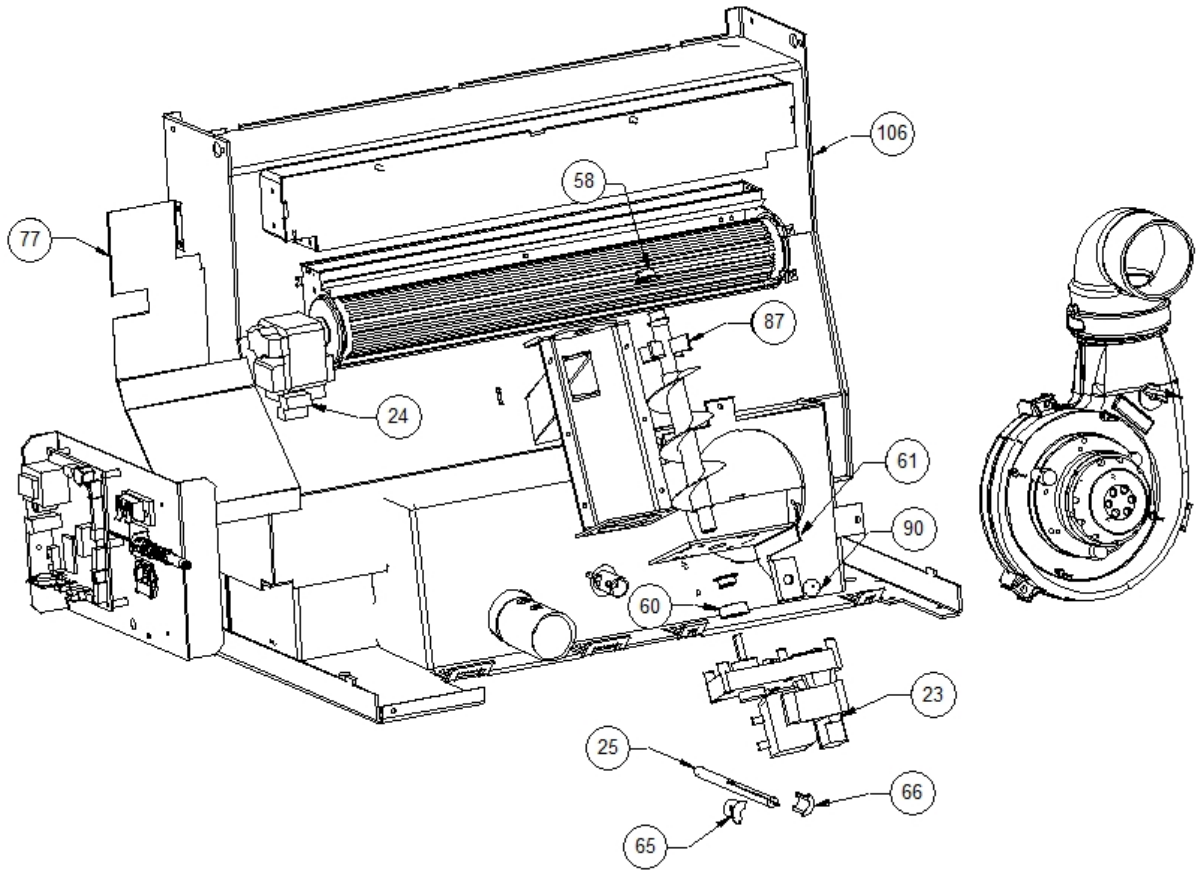

Image 		Code 	Description	Quantité dessin
1		000006906	TUBE 8 mm	1
3		002000564	SONDE	1
5		002000570	SONDE 550 mm	1
6		002000586	CHRONOTHERMOSTAT	1
7		002001314	BORNE CAISSES	1
8		002001356	FICHE TRIPOLAIRE	1
9		002006202	ENTRETOISE CARTE	5
10		002270002	CÂBLE D'ALIMENTATION	1
11		002270028	CÂBLE ÉLECTRIQUE	1
12		002270032	CÂBLE ÉLECTRIQUE	1
13		002270034	CÂBLE ÉLECTRIQUE	1
14		002270035	CÂBLE ÉLECTRIQUE	1
15		002270040	CÂBLE ÉLECTRIQUE	1
16		002270044	CÂBLE ÉLECTRIQUE	1
17		002270045	CÂBLE ÉLECTRIQUE	1
18		002270046	CÂBLE ÉLECTRIQUE	1
19		002270047	CÂBLE ÉLECTRIQUE	1
20		002270250	CÂBLAGE ÉLECTRIQUE	1
21		002270257	CÂBLAGE ÉLECTRIQUE	1
22		002271001	MOTEUR SORTIE FUMÉE	1
27		002272515	CARTE ÉLECTRONIQUE	1
30		002272563	CARTE ÉLECTRONIQUE	1
31		002273005	CAPUCHON	1
32		002273006	TAMPON EN CAOUTCHOUC	1
33		002273304	GARNITURE SILICONE 140 mm	1
35		002277254	COUVERCLE SPIRALE	1
41		002277324	DÉFLECTEUR CARTER SYNOPTIQUE ZINGUÉ	1
47		002277334	PROFIL LATÉRAL ZINGUÉ	1
48		002277335	PROFIL LATÉRAL ZINGUÉ	1
49		002277336	PAROI ANTÉRIEURE RÉSERVOIR ZINGUÉE	1
63		002277462	ÉQUERRE THERMOSTAT	1
67		002277660	RALLONGE PRISE D'AIR NOIR	1
70		002278012	COUVERCLE INSPECTION NOIR	1
76		002278079	SUPPORT ZINGUÉ	1
78		002278081	SUPPORT CARTE ÉLECTRONIQUE ZINGUÉ	1
82		002278087	GRILLE PERFORÉE MOTORÉDUCTEUR	1
90		002303006	TAMPON EN CAOUTCHOUC	3
99		003277172	CORNIÈRE DROITE NOIRE	2
100		003277173	CORNIÈRE GAUCHE NOIRE	2
106		003278101	ENSEMBLE CHAMBRE COMBUSTION NOIRE	1
107		003278111	COQUE FONTE	1
109		003278142	COURBE FONTE NOIRE	1
110		006000710	"ÉCROU 1/8""	1
111		006000711	ÉCROU AVEC RESSORT	1
114		006008507	CORPS DROIT 1/8	1