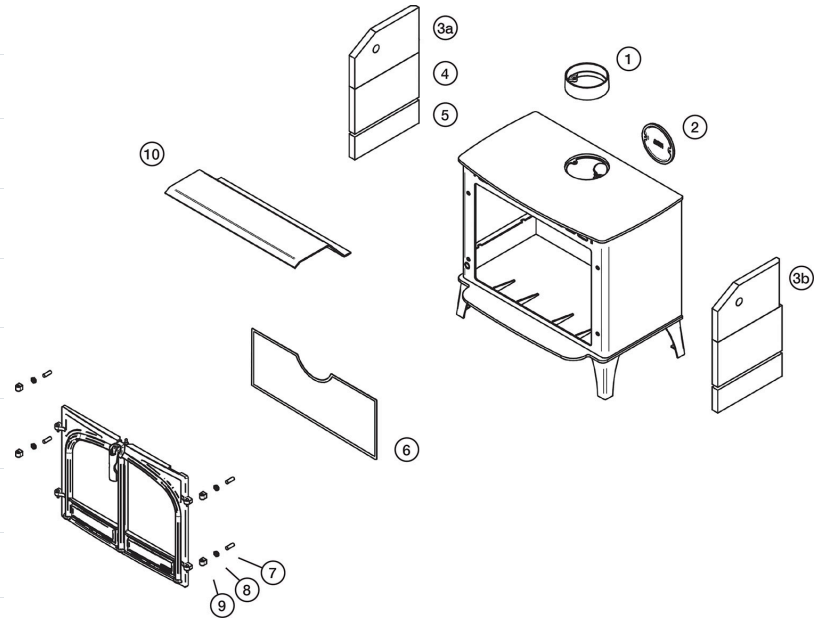

Poêle à double porte Stockton 14

Réf.	Code produit	Description
1	CA7687	Adaptateur de conduit de fumée 6" pour Stockton 7/8/11/14/County/Devon/Exe/CL8 Mk2
2	CA7686	Plaque d'obturation Stockton 7/8/11/14/CL8 Mk2 6"
3a	CE8005	Stockton 14 Brique réfractaire en haut à gauche Dimensions : 206 x 340 x 30 mm (l x h x p)
3b	CE8026	Brique réfractaire en haut à droite de Stockton 14 Dimensions : 206 x 340 x 30 mm (l x h x p)
4	CE7949	Brique réfractaire supérieure Stockton 14 Dimensions : 206 x 340 x 30 mm (l x h x p)
5	CE7982	Brique réfractaire inférieure Stockton 14 Dimensions : 105 x 340 x 30 mm (l x h x p)
6	4949	Ruban adhésif 10 mm x 2 mm - Paquet de 2 m Joint de chambre de combustion propre
7	SM18	Goujon de bloc de charnière M12 x 35 mm - Goujon simple
8	SM21	Écrou de blocage pour bloc de charnière M12 x 6 mm - Écrou simple
9	SM10	Bloc charnière Stockton
10	RA502919	Plaque déflectrice Stockton 14

Réf.	Code produit	Description
1	5702	Joint de porte noir 13 mm avec adhésif - Paquet de 2,5 m Joint de porte
2	RA502594	Clip de verre County/Stockton Mk2
3	RA501308	Clip de verre long Stockton 14 HB Boiler Mk2
4	GL0267	Porte vitrée Stockton 14 - Pièce unique Dimensions : 343 x 272 mm (l x h)
5	4975	Joint en corde de verre de 3 mm avec adhésif - Paquet de 2 m Joint en verre
6	4951	Ruban isolant noir 10 mm x 2 mm - Paquet de 2 m Joint de porte vertical central

7	CA7677	Outil de porte multifonction Stockton/Yeoman Mk2
8	SM2.7	Bouton de porte Stockton 5 larges/8/11/14
9	YM-F00004	Broche Spirol 3 mm x 18 mm - Broche simple
10	FA9017	Ressort de centrifugeuse Airwash
11	ME600647	Axe de porte double Mk2 Stockton/County/Devon/Exe
12	SM20	Axe de charnière de porte Stockton
13	MEC9081	Loquet de porte double Stockton 5 largeur/8/11/14
14	MEC9288	Ensemble de pivot et de loquet de porte double Stockton 5 Wide/8/11/14 Mk2