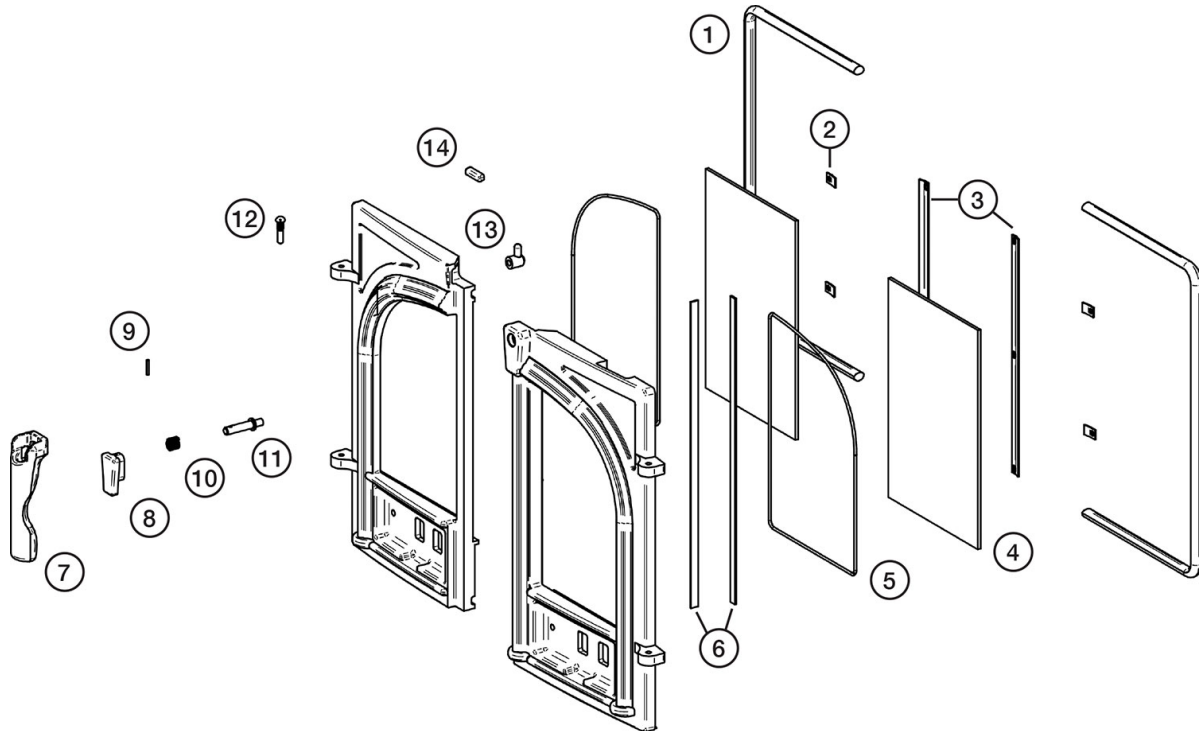

Poêle à double porte Stockton 14

Réf.	Code produit	Description
1	CA7687	Adaptateur de conduit de fumée 6" pour Stockton 7/8/11/14/County/Devon/Exe/CL8 Mk2
2	CA7686	Plaque d'obturation Stockton 7/8/11/14/CL8 Mk2 6"
3a	CE8005	Stockton 14 Brique réfractaire en haut à gauche Dimensions : 206 x 340 x 30 mm (l x h x p)
3b	CE8026	Brique réfractaire en haut à droite de Stockton 14 Dimensions : 206 x 340 x 30 mm (l x h x p)
4	CE7949	Brique réfractaire supérieure Stockton 14 Dimensions : 206 x 340 x 30 mm (l x h x p)
5	CE7982	Brique réfractaire inférieure Stockton 14 Dimensions : 105 x 340 x 30 mm (l x h x p)
6	4949	Ruban adhésif 10 mm x 2 mm - Paquet de 2 m Joint de chambre de combustion propre
7	SM18	Goujon de bloc de charnière M12 x 35 mm - Goujon simple
8	SM21	Écrou de blocage pour bloc de charnière M12 x 6 mm - Écrou simple
9	SM10	Bloc charnière Stockton
10	RA502919	Plaque déflectrice Stockton 14

Réf.	Code produit	Description
1	5702	Joint de porte noir 13 mm avec adhésif - Paquet de 2,5 m Joint de porte
2	RA502594	Clip de verre County/Stockton Mk2
3	RA501308	Clip de verre long Stockton 14 HB Boiler Mk2
4	GL0267	Porte vitrée Stockton 14 - Pièce unique Dimensions : 343 x 272 mm (l x h)
5	4975	Joint en corde de verre de 3 mm avec adhésif - Paquet de 2 m Joint en verre
6	4951	Ruban isolant noir 10 mm x 2 mm - Paquet de 2 m Joint de porte vertical central

7	CA7677	Outil de porte multifonction Stockton/Yeoman Mk2
8	SM2.7	Bouton de porte Stockton 5 larges/8/11/14
9	YM-F00004	Broche Spirol 3 mm x 18 mm - Broche simple
10	FA9017	Ressort de centrifugeuse Airwash
11	ME600647	Axe de porte double Mk2 Stockton/County/Devon/Exe
12	SM20	Axe de charnière de porte Stockton
13	MEC9081	Loquet de porte double Stockton 5 largeur/8/11/14
14	MEC9288	Ensemble de pivot et de loquet de porte double Stockton 5 Wide/8/11/14 Mk2