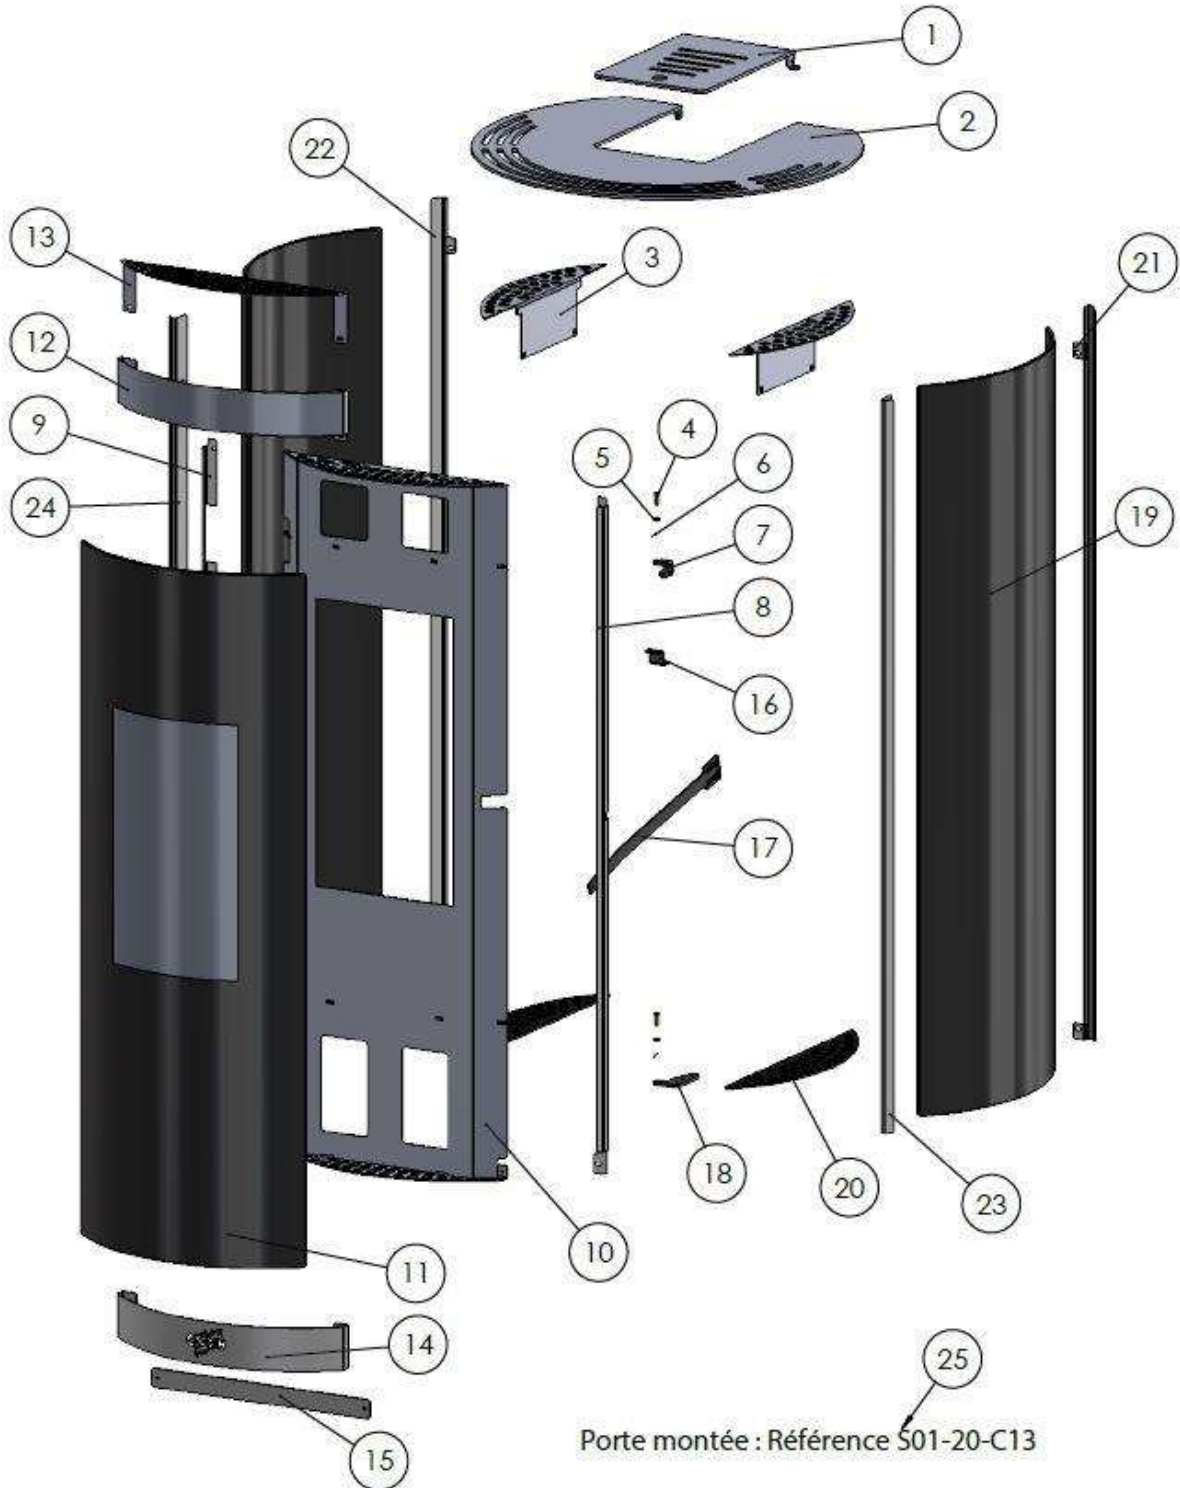

INDIGO

490036 - INDIGO 9 PIECES DETACHEES

Rep.	Référence	Description	Qté
1	00001309628	TRAPPE BELHEM GR S01-22-C307-GR	1
2	00001309080	DESSUS GRIS S01-20-C11-GR	1
3	00001309626	SUPPORT HT HAB. S01-22-C305	2
17	00001309611	CHARN.BASSE PTE F.. S01-06C006-B	1
19	00001309623	HABILL. IND. GR S01-20-C12-GR	2
19	00001309624	HABILL. IND. NO S01-20-C12-NO	2

INDIGO

490036 - INDIGO 9 PIECES DETACHEES

Rep.	Référence	Description	Qté
1	00001309629	TRAPPE BELHEM NO S01-22-C307-NO	1
2	00001309079	DESSUS NOIR S01-20-C11-NO	1
3	00001309640	SUPPORT HT NOIR S01-24C500	2
4	00001309654	AXE TETE 6 X18 RIV06-18-DIN1434	2
5	00001309653	RONDELLE PLATE RDL6P	2
6	00001309650	GOUPILLE FENDUE GFO1-6-12Z	2
7	00001309610	CHARN.HTE PTE F.. S01-06C005-A	1
9	00001309618	FIX.G INDIGO S01-20C103	0
10	00001309616	CADRE PTE FUS. S01-06-C06-B	1
11	00001309674	VITRE P.F. SS LOGO S01-06C012-FF	1
12	00001309619	BANDEAU HT IND. S01-20C104	1
13	00001309620	CACHE HT S01-20C105	1
14	00001309621	BANDEAU BAS I.S01-20C106	1
15	00001309565	PLAT FIX. B. INOX PRP9-00761	1
16	00001309614	CONNECT. P. F. S01-06C015-C	1
17	00001309583	LEVIER PORTE S01-00B045	1
18	00001309611	CHARN.BASSE PTE F.. S01-06C006-B	1
19	00001309672	FLANC FUSION NOIR S01-05C016	2
19	00001309673	FLANC F. WHITE S01-05C016-WHI	2
20	00001309609	TOLE FLANC F. B. S01-05C004	2
21	00001309640	SUPPORT HT NOIR S01-24C500	1
22	00001309641	SERRE VITRE AR D. S01-24C501	1
23	00001309643	SERRE VITRE AV D. S01-24C503	1
24	00001309644	SERRE VITRE AV G. S01-24C504	1
25	00001309625	PORTE MONTE IND. S01-20-C13	1