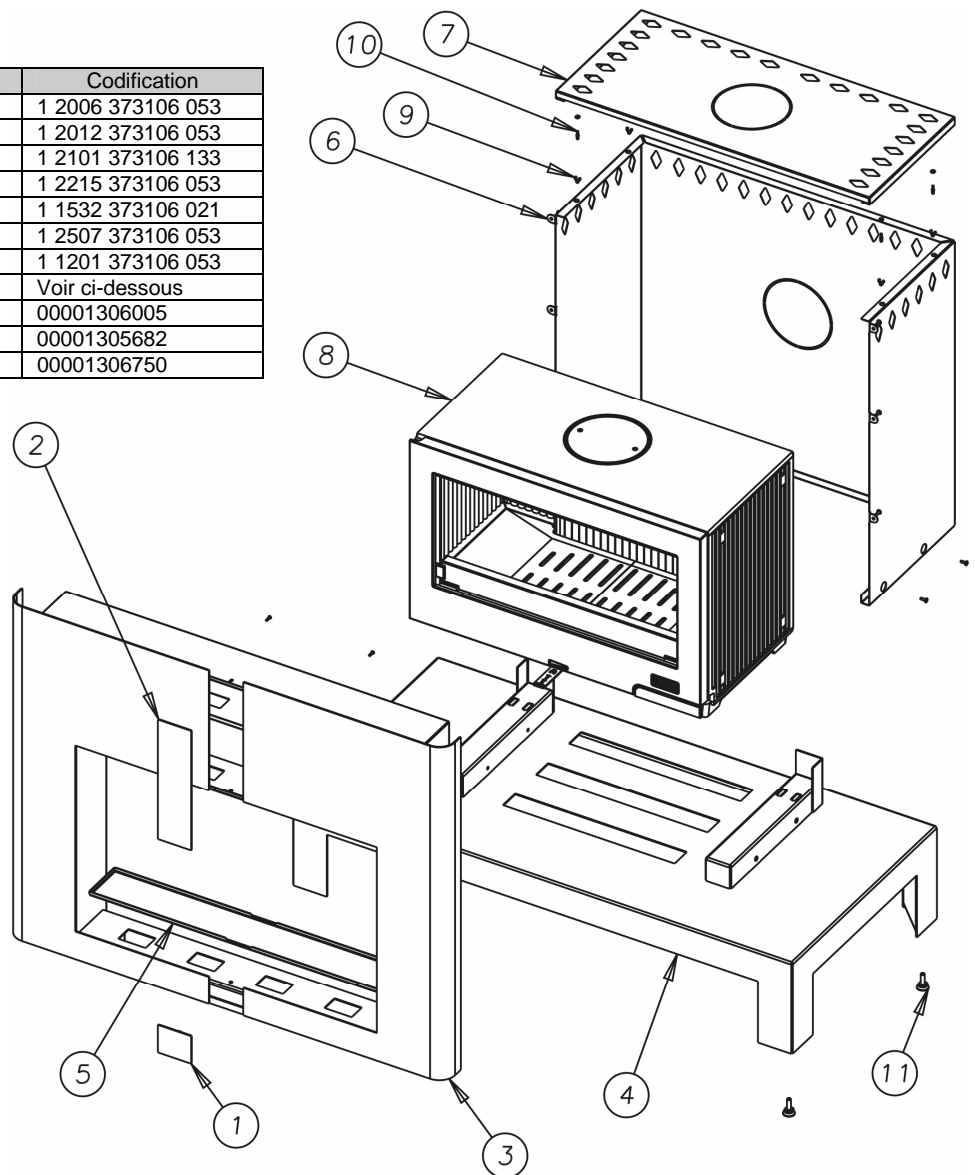

• Éclaté Général

N°	Nbre	Désignation	Codification
1	1	Applique inférieur centre	1 2006 373106 053
2	1	Applique supérieure	1 2012 373106 053
3	1	façade	1 2101 373106 133
4	1	socle	1 2215 373106 053
5	1	Bac de propreté	1 1532 373106 021
6	1	Corps	1 2507 373106 053
7	1	Couvercle	1 1201 373106 053
8	1	Foyer	Voir ci-dessous
9	4	Attache rapide	00001306005
10	4	goujon	00001305682
11	4	Vérin a vis d30 M10 lg30	00001306750