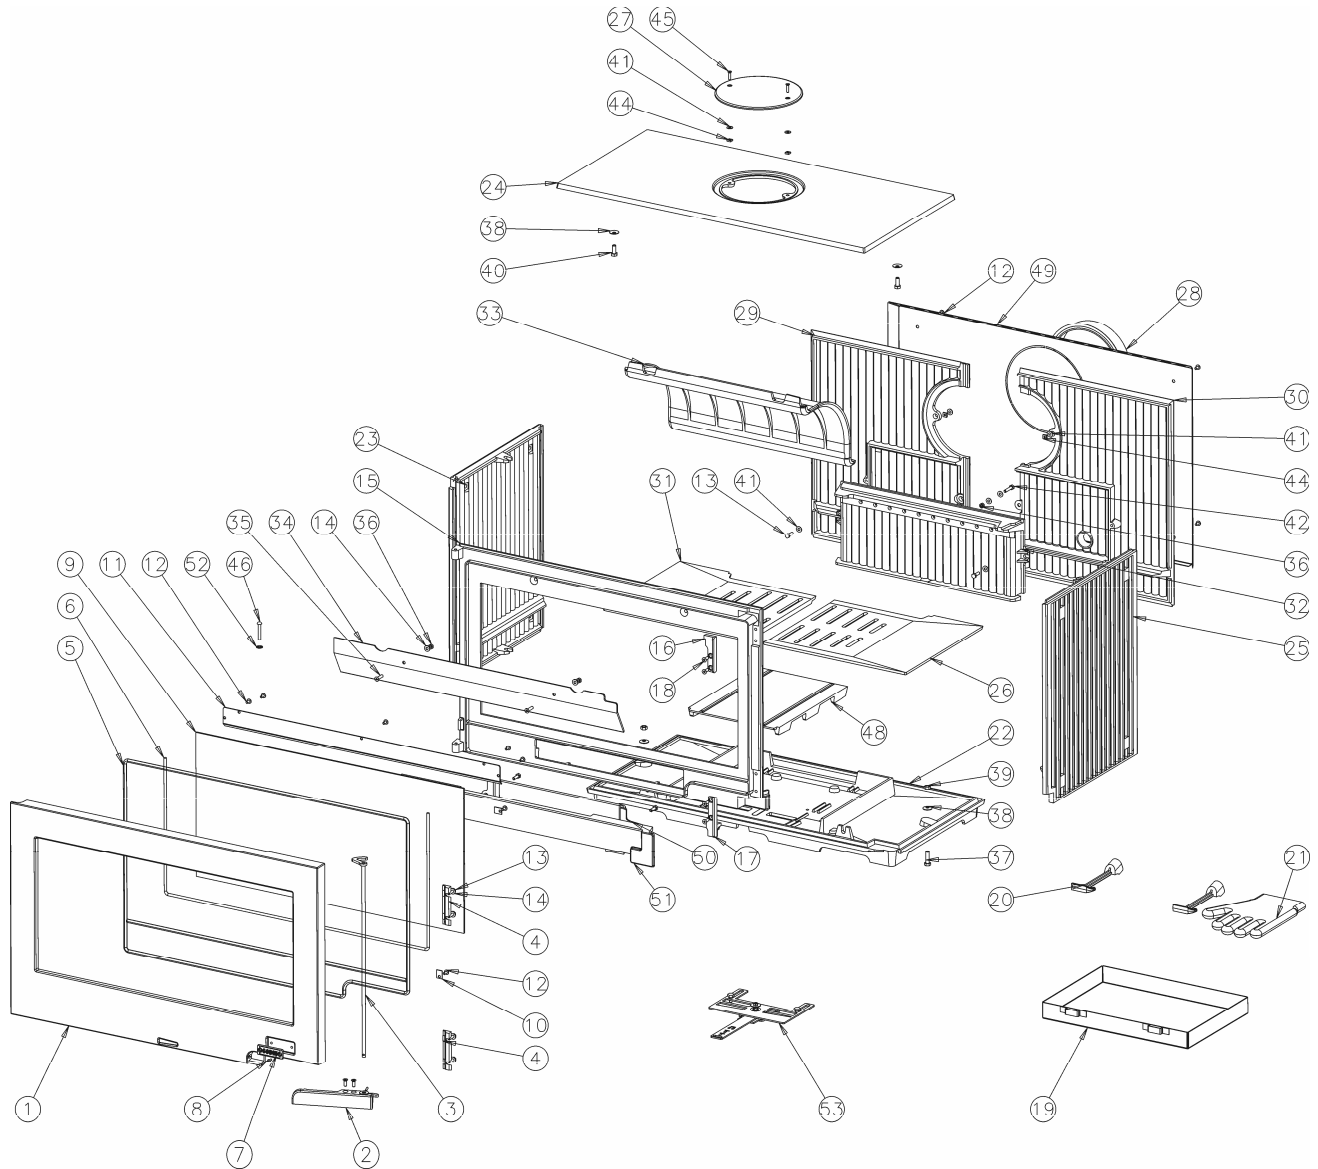

• Éclaté moteur thermique

N°	Nbre	Désignation	Codification	N°	Nbre	Désignation	Codification
1	1	Porte foyer	1 2861 660125 053	26	1	Demi_grille_droite	2 0209 660125 053
2	1	Poignée	1 2878 660125 098	27	1	Trappe_de_nettoyage	1 4230 364102 053
3	1	Axe fermeture charniere	1 9114 660125 096	28	1	Buse	2 4312 3168
4	2	charniere	1 4805 660125	29	1	Derriere_gauche	1 2404 660125 053
5	1	Tresse noir Ø9 lg 3400mm	00005308263011	30	1	Derriere_droit	1 2402 660125 053
6	1	Tresse Ø 6 lg 1450mm	00001304689	31	1	Demi-grille_gauche	2 0208 660125 053
7	1	ecusson	1 8501 385101	32	1	Boîte_conduit_air	1 3906 660125
8	1	Vis_TF_M4x10	00001301181	33	1	deflecteur	3 0131 366101 053
9	1	Verre_refractaire(736x367_ep.4)	LIEVIN	34	1	Raccord_conduit_air	2 0314 660125 053
10	4	Fixe_vitre	1 2071 660101	35	2	Vis TF M6x25	00001305967
11	1	Conduit_air	1 0317 660125	36	3	Ecrou_6_pans_M6	00001300265
12	13	Vis_TRL_M5X10	00001305476	37	2	Vis_TH_M8x30	00001301241
13	8	VIS_TH_M6X20	00001301240	38	4	Rondelle_JZC_Ø8	00001300901
14	6	Rondelle_14x6.3x1.2	00001301784	39	2	Ecrou_6_pans_M8	00001305951
15	1	Façade	1 2101 660125 053	40	2	Vis_TH_M8X20	00001301145
16	1	Patte_tourillon_avant_superieure	1 2192 660125 053	41	8	Rondelle_JZC6_14x6x1	00001300900
17	1	Patte_tourillon_avant_inferieure	1 2193 660125 053	42	1	Vis_TH_M6X30	00001304229
18	4	Vis_TF_M6X16	00001305965	43	2	Vis_TRL_M5X20	00001301156
19	1	cendrier	1 3316 660125 096	44	4	Ecrou_carre_brut_M5	00001300269
20	2	Cle_a_crochet	1 4101 3720	45	2	Vis_TF_M5X20	00001305964
21	1	Gant_bouclette_T10	00001307770	46	1	Rivet_acier_TR_6x40	00001305507
22	1	Fond_de_foyer	2 0111 660125 053	47	1	Goupille_cannelee_6x40	00001305127
23	1	Cote_gauche_foyer	1 0122 660125 053	48	1	Boîte_alimentation_air	1 5079 660125 053
24	1	dessus	1 1101 660125 053	49	1	Plaque_protection	1 2420 660125
25	1	Cote_droit_foyer	1 0121 660125 053	50	1	Conduit_inferieur_air	1 4174 660125 053
51	1	chenet	1 0306 660125 053				
52	1	Ressort_seul_RS6_STARLOCK	00001307254				
53	1	Volet_réglage_air	1 4137 660125 098