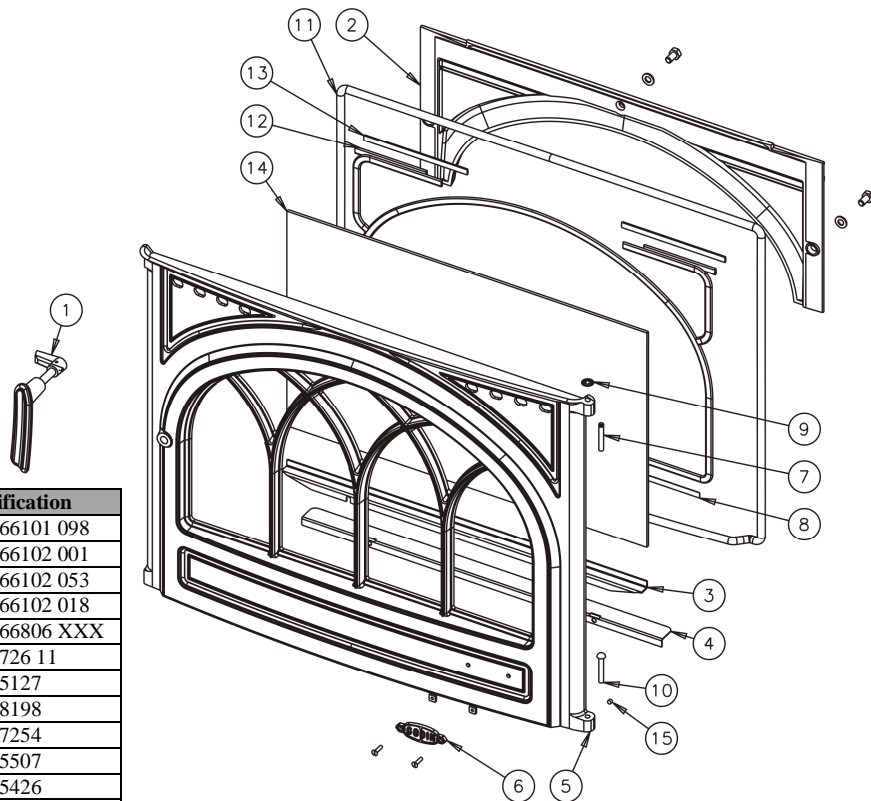

o Éclaté et la nomenclature de la porte 366104 Petit Carvin :

XXX : coloris à préciser

N°	Nb	Désignation	Codification
1	1	Poignée porte foyer	1 2878 366101 098
2	1	Conduit d'air secondaire	1 4112 366102 001
3	1	Fixe vitre inférieur	1 2071 366102 053
4	1	Joint de façade	1 2080 366102 018
5	1	Porte foyer	1 2861 366806 XXX
6	1	Ecusson	1 8501 6726 11
7	1	Goupille cannelée 6x40	00001305127
8	1	Joint plat autocollant 8 lg 600mm	00001308198
9	1	Ressort seul RS6	00001307254
10	1	Rivet acier TR 6x40	00001305507
11	1	Tresse Ø11.5 lg 2600mm	00001305426
12	1	Tresse Ø5 autocollant lg 1300mm	00001304860
13	1	Tresse Ø5 autocollant lg 400mm	00001304860
14	1	Verre réfractaire 529x329xep4	00001307864
15	1	Vis HC M5x6 pointeau	00001304206