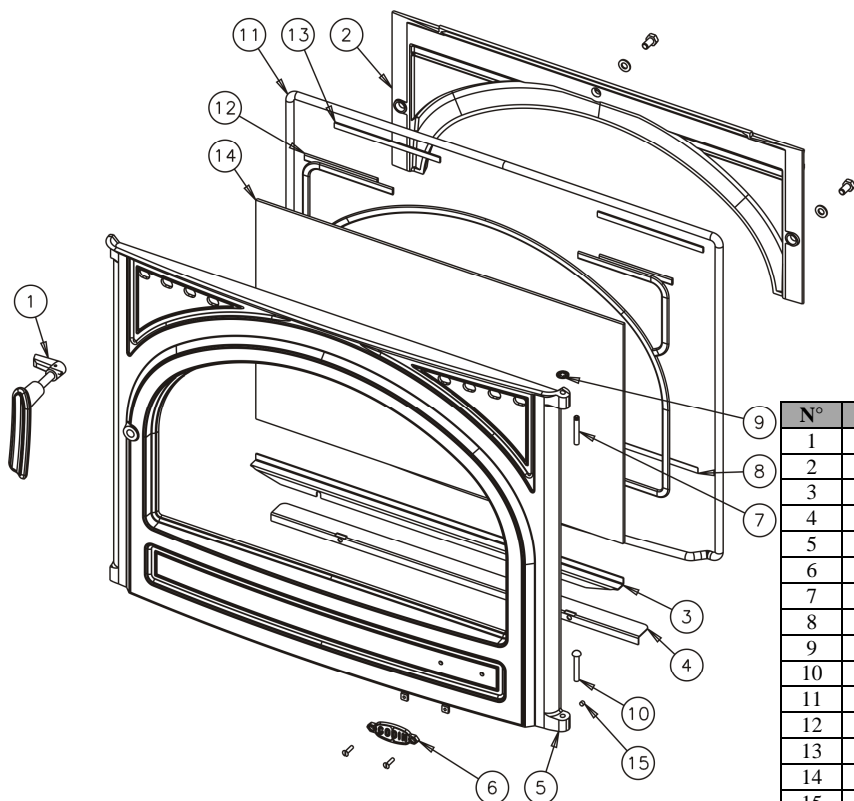

o Éclaté et la nomenclature de la porte 366102 Petit Carvin :

XXX : coloris à préciser

N°	Nb	Désignation	Codification
1	1	Poignée porte foyer	1 2878 366101 098
2	1	Conduit d'air secondaire	1 4112 366102 001
3	1	Fixe vitre inférieur	1 2071 366102 053
4	1	Joint de façade	1 2080 366102 018
5	1	Porte foyer	1 2861 366102 XXX
6	1	Ecusson	1 8501 6726 11
7	1	Goupille cannelée 6x40	00001305127
8	1	Joint plat autocollant 8 lg 600mm	00001308198
9	1	Ressort seul RS6	00001307254
10	1	Rivet acier TR 6x40	00001305507
11	1	Tresse Ø11.5 lg 2600mm	00001305426
12	1	Tresse Ø5 autocollant lg 1300mm	00001304860
13	1	Tresse Ø5 autocollant lg 400mm	00001304860
14	1	Verre réfractaire 529x329xep4	00001307864
15	1	Vis HC M5x6 pointeau	00001304206