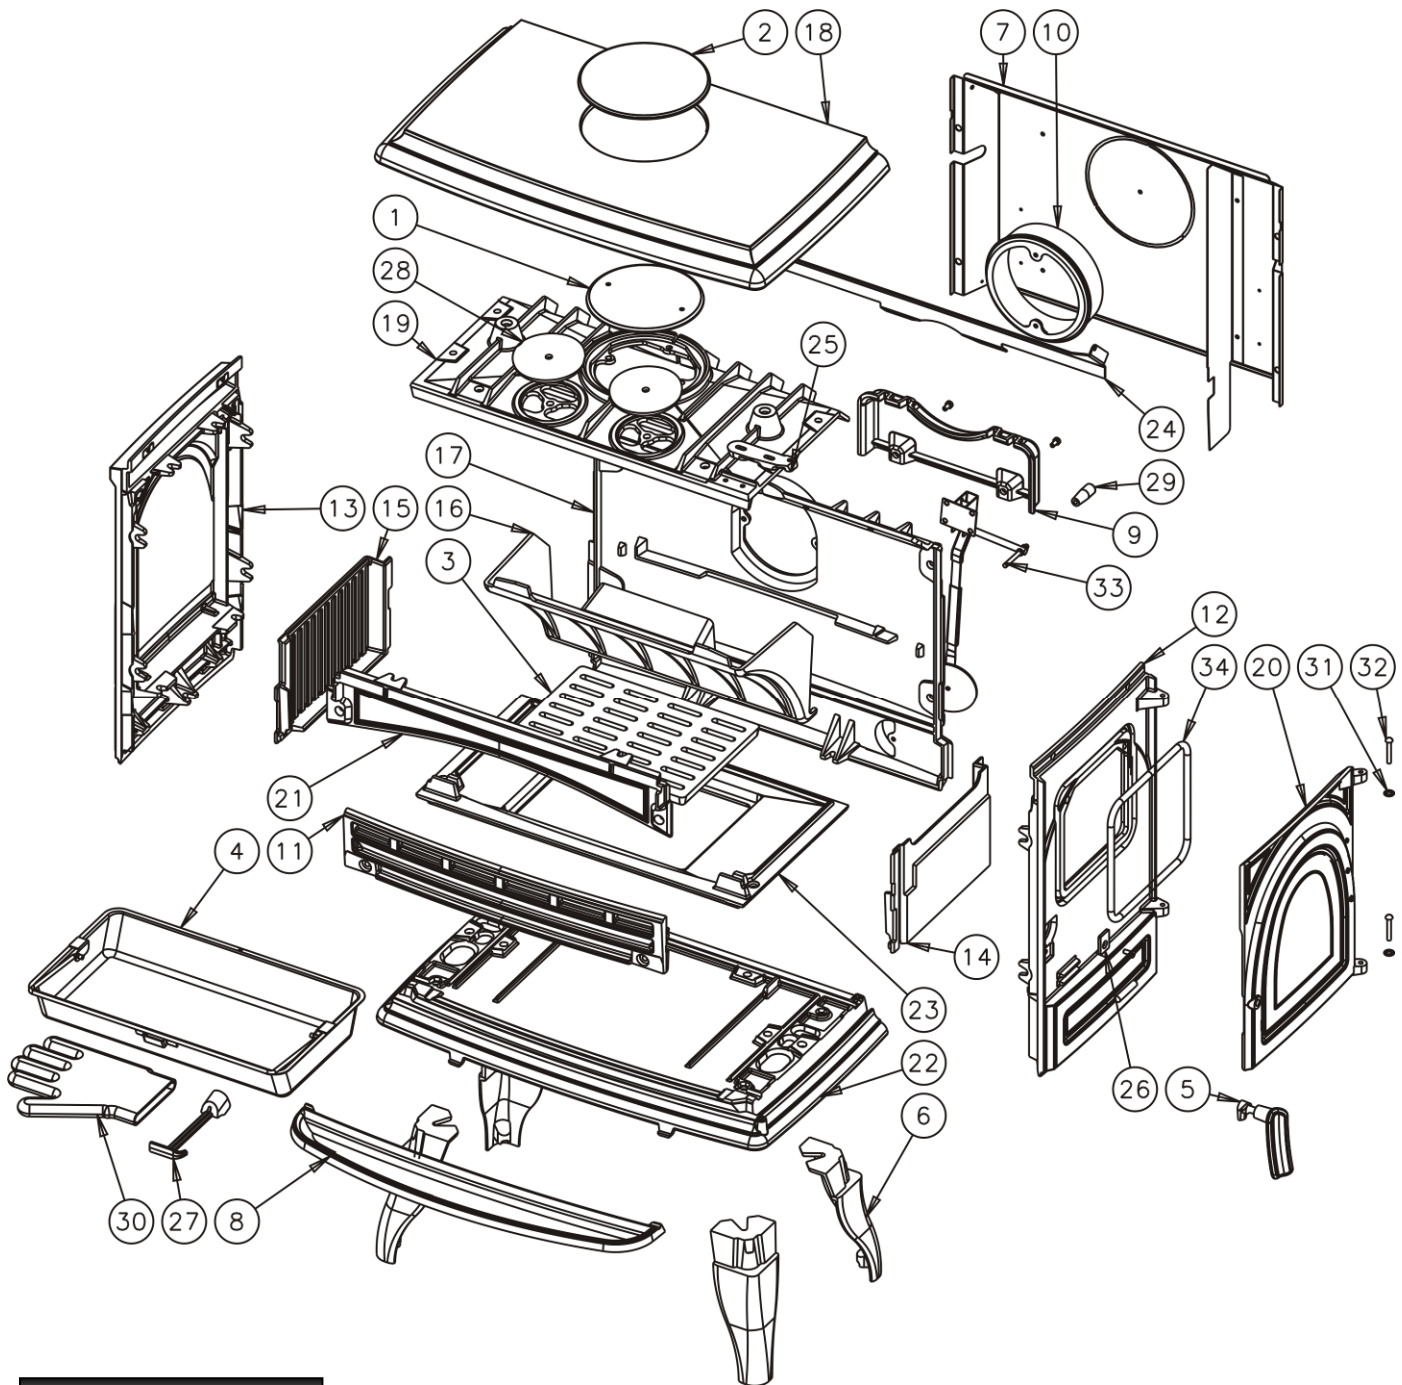

o Éclaté et nomenclature du corps 366102 et 366104 Petit Carvin :

XXX : coloris à préciser

N°	Nb	Désignation	Codification
1	1	Tampon dessus	1 1431 3144 53
2	1	Obturateur de dessus	1 1154 3147 XXX
3	1	Grille fond	2 0214 3155 01
4	1	Tiroir cendres	1 3315 3275 96
5	1	Poignée porte chargement	1 2839 366101 098
6	4	Pied	1 2208 366101 XXX
7	1	Plaque protection	1 2420 366102 098
8	1	Bavette	1 2201 366102 XXX
9	1	Boîte conduit d'air	1 3906 366102 053
10	1	Buse Ø153 intérieur, Ø180 extérieur	1 4312 366102 001
11	1	Chenet	1 0306 366102 001
12	1	Coté droit extérieur	2 2302 366102 XXX
13	1	Coté extérieur	1 2304 366102 XXX
14	1	Coté foyer droit	1 0121 366102 001
15	1	Coté foyer gauche	1 0122 366102 001
16	1	Déflacteur	2 0131 366102 001
17	1	Derrière foyer	3 0130 366102 053

N°	Nb	Désignation	Codification
18	1	Dessus	2 1101 366102 XXX
19	1	Dessus de foyer	1 1112 366102 001
20	1	Porte chargement	1 2831 366102 XXX
21	1	Raccord devant façade	1 0359 366102 001
22	1	SoCLE	2 2215 366102 XXX
23	1	Support foyer	1 0367 366102 001
24	1	Entretoise de coté	1 2359 366102 000
25	1	Gond supérieur	2 2932 366701 000
26	1	Platine verrouillage	1 2729 3701 00
27	1	Clé a crochet	1 4101 3720 01
28	2	Clapet	1 4166 3829 01
29	1	Fuseau noir Ø17 M6	00001307486
30	1	Gant	00001307770
31	2	Ressort seul RS6	00001307254
32	2	Rivet acier TR 6x40	00001305507
33	1	Thermostat clapet 90	00001307155
34	1	Tresse Ø11.5 lg 1000mm	00001305426