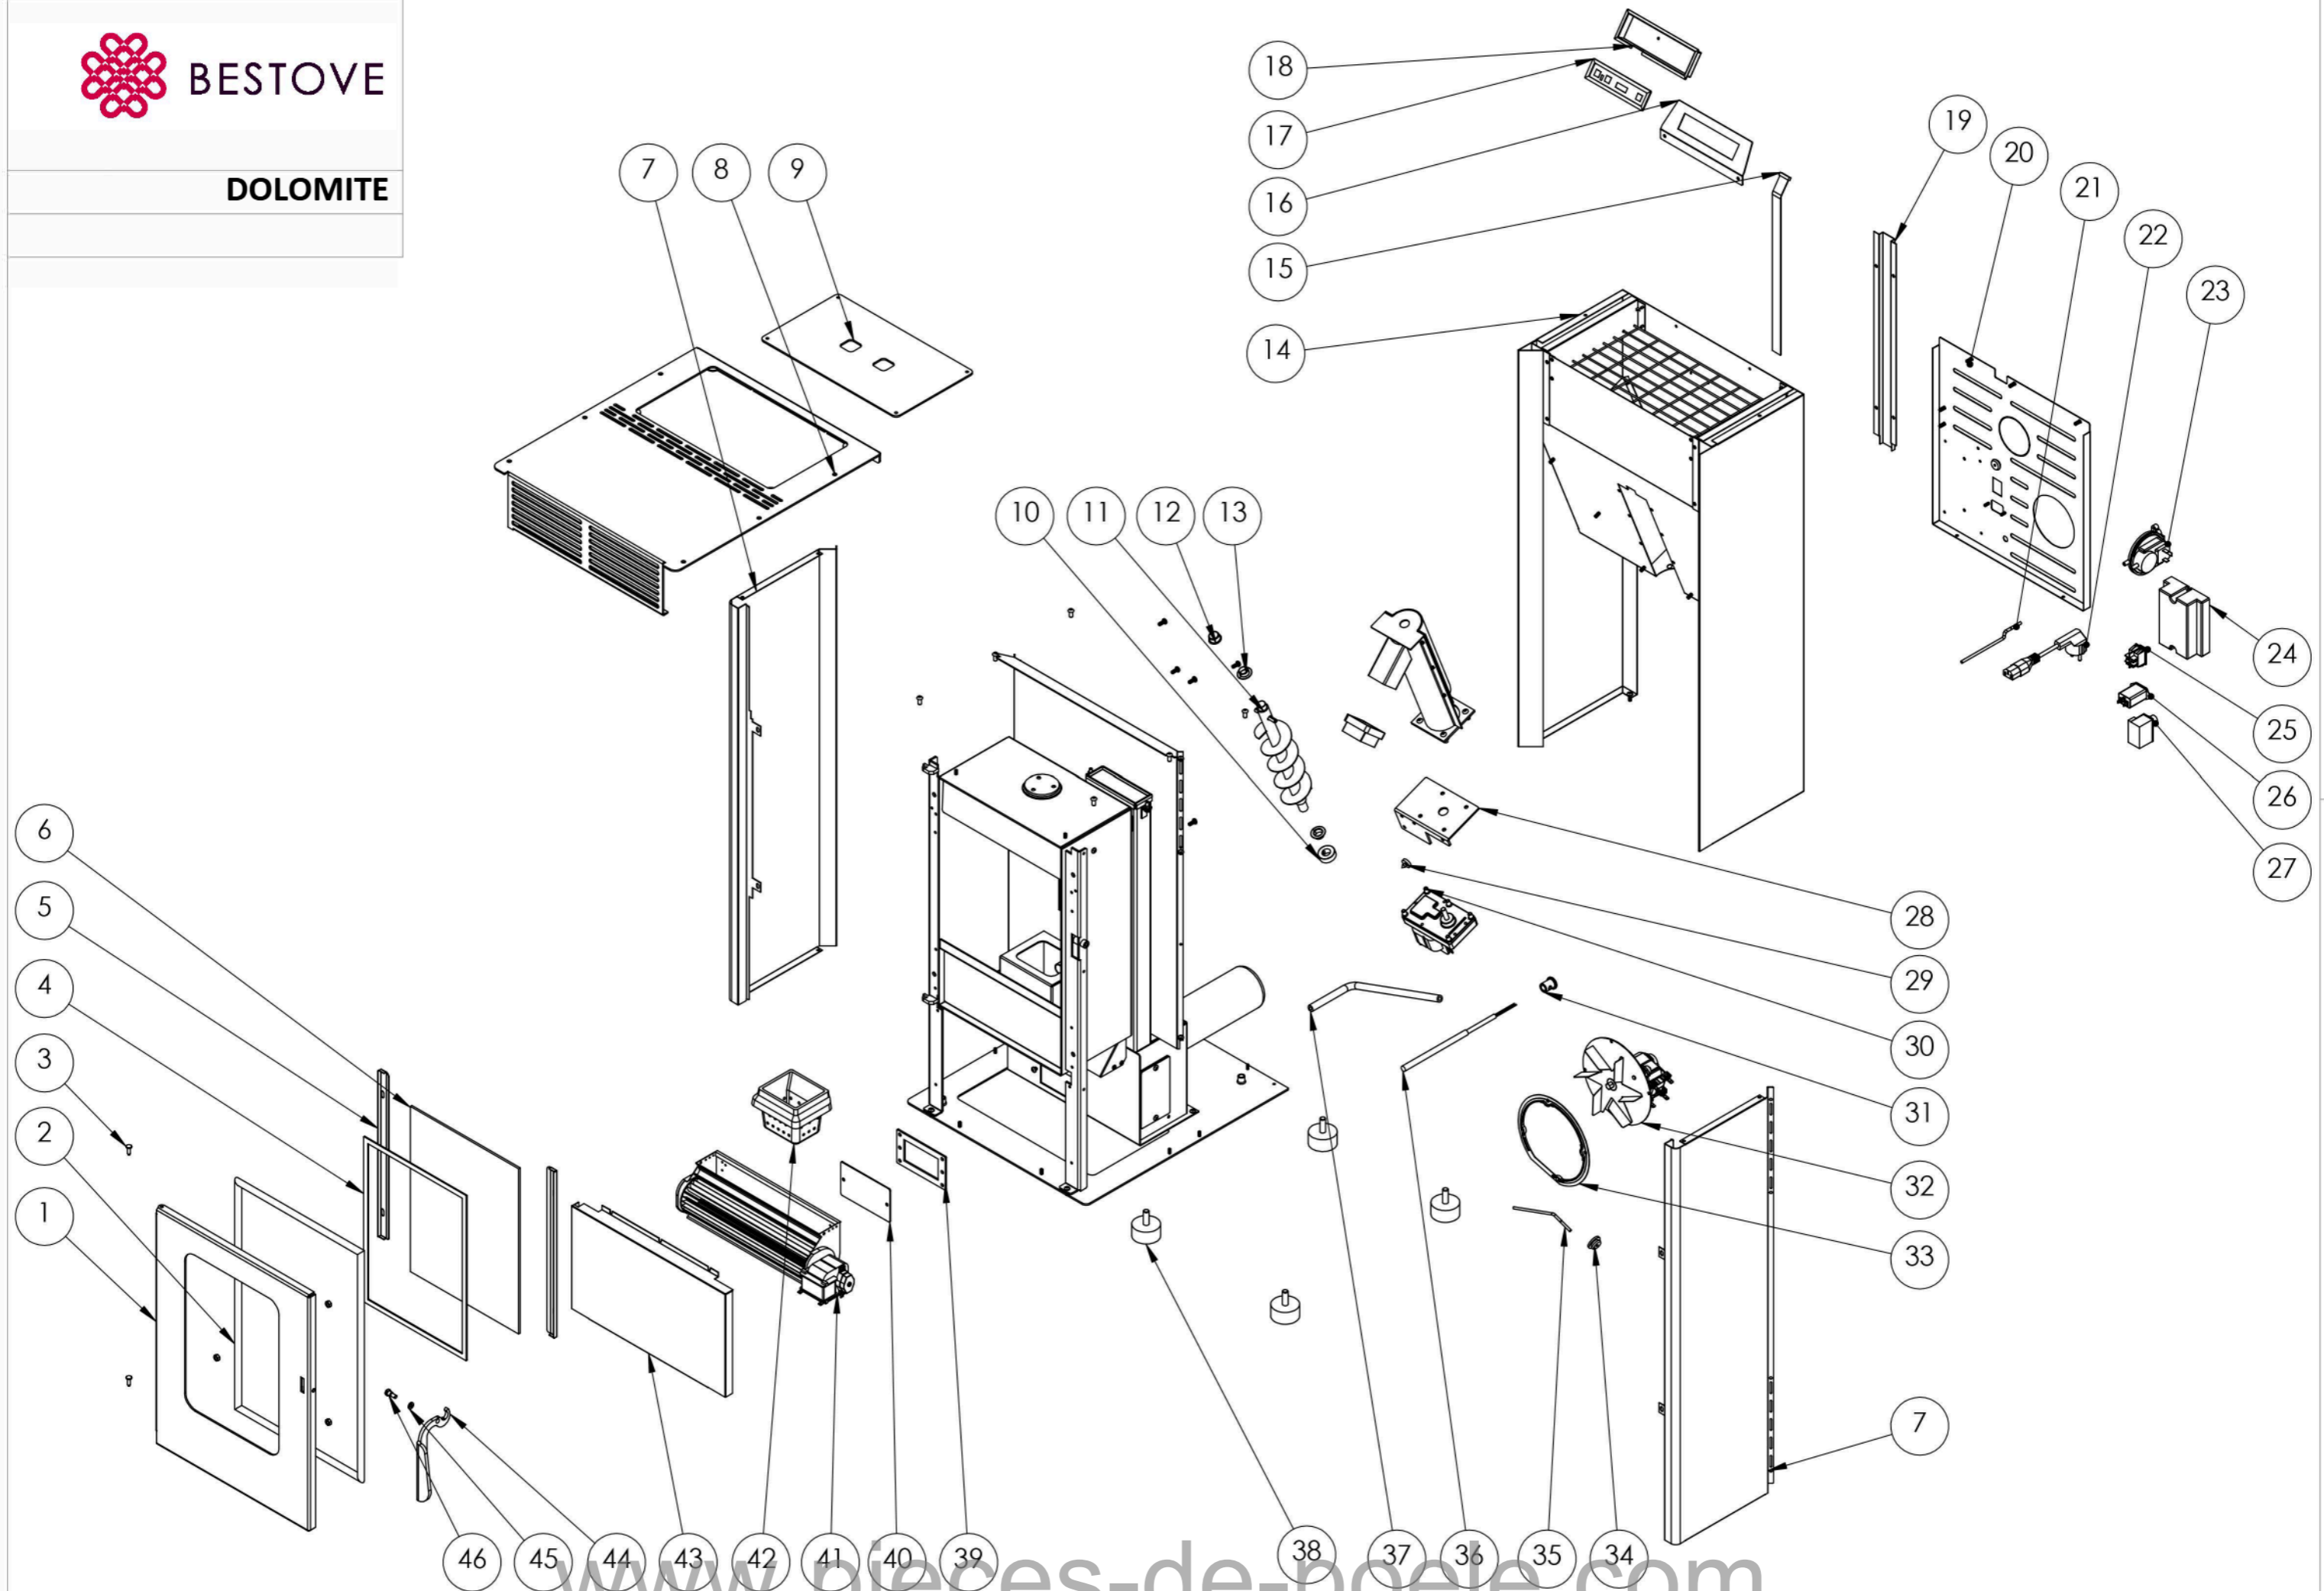

BESTOVE

DOLOMITE

**DOLOMITE**

1	PP.203.89	Porte soudée
2	PP.201.19	Cordon ARTICA 12
3	PP.100.54	Pivot de fixation de la porte
4	PP.100.7D	Cordon 10x2mm
5	PP.203.25	Patte pour bloquer la vitre
6	PG.110.50	Vitre interieur
7	PP.207.21	Paroi laterale
8	PP.207.11.7	Dessus du poele
9	PP.207.32	Couvercle reservoir
10	PG.110.71	Rondelle de fixation moteur
11	PG.111.54	Vis sans fin
12	PG.111.E:id	Bouchon en plastique
13	PG.111.15	Douille a collerette
14	PP.207.16	Reservoir
15	PG.111.12	Cable Flat
16	PP.207.33	Patte display
17	PP.108.87	Display
18	PP.207.36	Boite de protection du display
19	PP.207.3.5	Protection pour cable flat
20	PP.207.34	Plaque arriere
21	PP.108.88	Sonde d'ambiance
22	PG.110.91	Cable d'alimentation
23	PG.111.02	Pressostat

24	PP.108.86	Carte
25	PP.111.05	Interrupteur
26	PG.111.06	Prise
27	P'G.111.07	Termostat de securité
28	PG.1.10.32	Patte d'appui du moteur
29	T0058i	Goupille en caoutchouc
30	PG.111.14	Motoreducteur
31	PG.110.72	Douille de fixation de bougie de préchauffage
32	PG.111.26	Extracteur des fumées
33	PP.108.62	Joint d'extracteur
34	PG.111.09	Rondelle en caoutchouc de fixation de la sonde
35	PP.108.89	Sonde fumée
36	PG.110.99	Bougie d'allumage
37	PG.1.11.01	Tube
38	PG.1.11.11	Pieds antivibrations
39	PG.111.80	Patte d'appui du moteur
40	PP.108.64	Palque de fermeture
41	PP.207.37	Ventilateur tengentiel
42	PP.200.47	Brasero
43	PP.203.88	Porte inferieure
44	PP.200.15	Poignée
45	CA.001.57	Rondelle M6 UNI6592
46	PP.200.20	Goupille de poignée