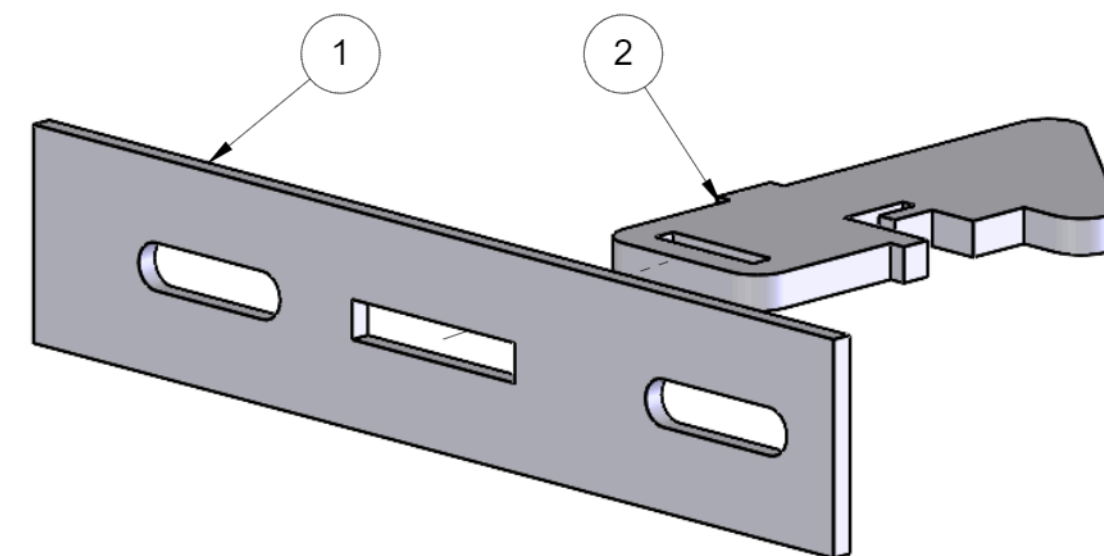

CONTROTELAIO COMPLETO GERICO

26/01/2021

Codice:

52528

Dis. da

Devis

ARTICOLO N.	NUMERO PARTE	QUANTITA'
1	A50D0042 DEFLETTORE GIROFUMI SUP.	1
2	A50R0059 VERMICULITE DEFLETTORE GERICO	1

ARTICOLO N.	NUMERO PARTE	QUANTITA'
1	A50Z0051 PIASTRA GANCIO CARRELLO	1
2	A50Z0052 GANCIO ESTRAZIONE GERICO	1