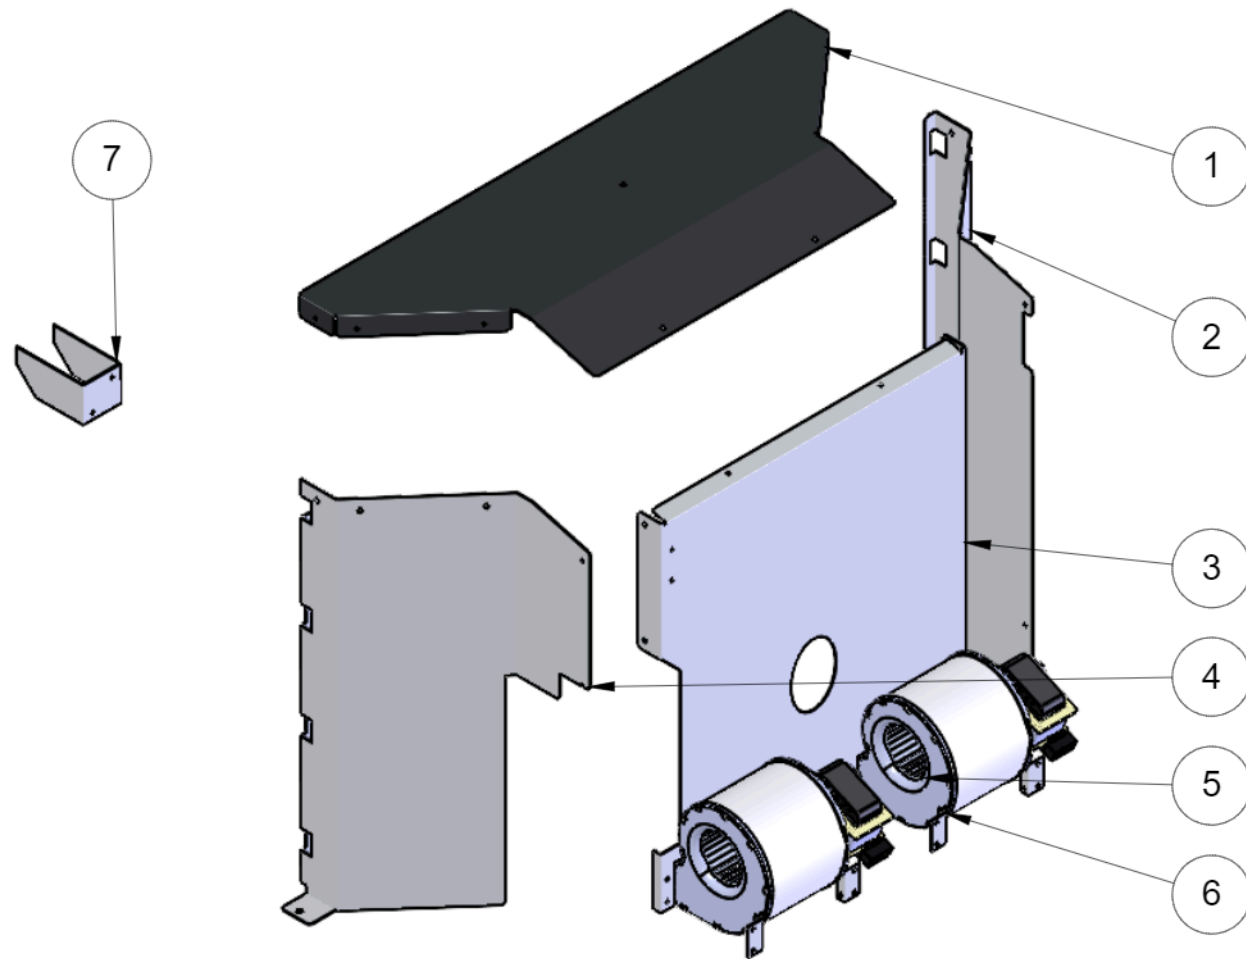

ARTICOLO N.	NUMERO PARTE	QUANTITA'
1	A50Y0183 COPERCHIO CARENATURA GERICO	1
2	A50Y0182 CARENATURA LATERALE SX GERICO	1
3	A50Y0180 CARENATURA POSTERIORE GERICO	1
4	A50Y0181 CARENATURA LATERALE DX GERICO	1
5	53018 CAD07B-009 GERICO	2
6	A50N0056 STAFFETTA FISSAGGIO VENTILATORI GERICO	4
7	A50Y0231 DIVISORIA VENTILATORI	1

ARTICOLO N.	NUMERO PARTE	QUANTITA'
1	A50S0218 SERBATOIO TAPPO GERICO	1
2	52538 GUARNIZIONE SERBATOI STAGNI	1
3	32475 CALAMITA 20x3 32-6.2 dischi	1
4	52958 KIT RADIO INSERTI 2020	1
5	A50S0217 SERBATOIO ANTERIORE GERICO	1
6	52227 coclea zamperoni	1
7	A50S0220 SERBATOIO SX GERICO	1
8	A50S0221 SERBATOIO TRAMOGGIA SX GERICO	1
9	A50S0153 GRIGLIA SERBATOIO REV.A	1
10	A50S0216 SERBATOIO POSTERIORE GERICO	1
11	A50S0280 CERNIERA PORTELLINO PELLET GERICO	1
12	A50S0279 SERBATOIO TRAMOGGIA DX GERICO	1
13	A50I0192 STAFFA FISSAGGIO SERBATOIO	2
14	A50S0219 SERBATOIO DX GERICO	1