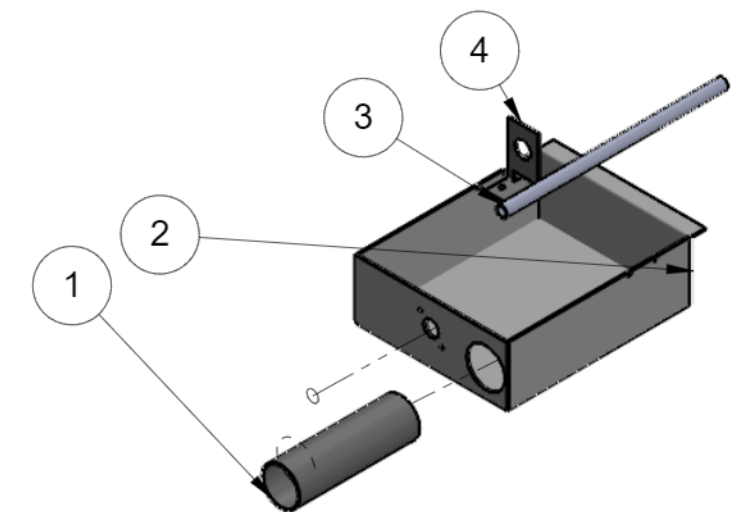

ARTICOLO N.	NUMERO PARTE	QUANTITA'
1	A50T0035 TUBO ARIA PRIMARIA GERICO	1
2	A50Y0177 ENTRATA ARIA CANDELETTA GERICO	1
3	A50T0047 TUBO PULIZIA VETRO INSERTI	1
4	A50Y0179 RISCONTRO CANDELETTA GERICO	1