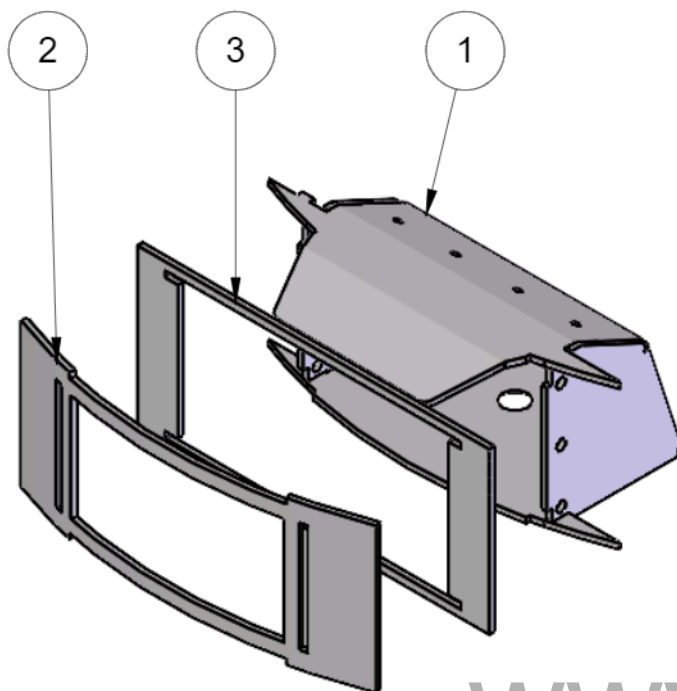

ARTICOLO N.	NUMERO PARTE	QUANTITA'
1	PEM TFH-M6-16 ZI--N	12
2	A50E0330 CONTROTELAIO GERICO	1
3	A50I0162 CERNIERA SUP.PORTA GERICO	1
4	A50I0163 CERNIERA INF. PORTA GERICO	1
5	53021 PERNO MECCANISMO CHIUSURA GERICO	4
6	53022 SUPPORTO CHIUSURA PORTA GERICO COMPLETO	1

ARTICOLO N.	NUMERO PARTE	QUANTITA'
1	A50Q0024 CORPO BRACIERE INOX Rev.B	1
2	A50Q0025 TOP SUP BRACIERE INOX REV.A	1
3	A50Q0026 TOP INF BRACIERE INOX	1

ARTICOLO N.	NUMERO PARTE	QUANTITA'
1	52530 TELAIO PORTA SALDATO GERICO	1
2	A50E0336 FERMAVETRO SUP.INF.GERICO	2
3	52465 VETRO PORTA GERICO	1
4	52531 INTERNO PORTA GERICO	1
5	A50E0335 INVITO ARIA SECONDARIA GERICO	1
6	A50Z0041 MANIGLIA PORTA GERICO	1
7	A50F0010 REG.PULIZIA VETRO	1

ARTICOLO N.	NUMERO PARTE	QUANTITA'
1	A50E0333 INTERNO PORTA GERICO	1
2	A50E0334 PORTAGUARNIZIONE GERICO	2

L'ARTISTICO

Scala:

Peso kg 6.70

Modello

Descrizione

Data creazione:

GERICO

CONTROTELAIO COMPLETO GERICO

26/01/2021

Codice:

52528

Dis. da

Devis