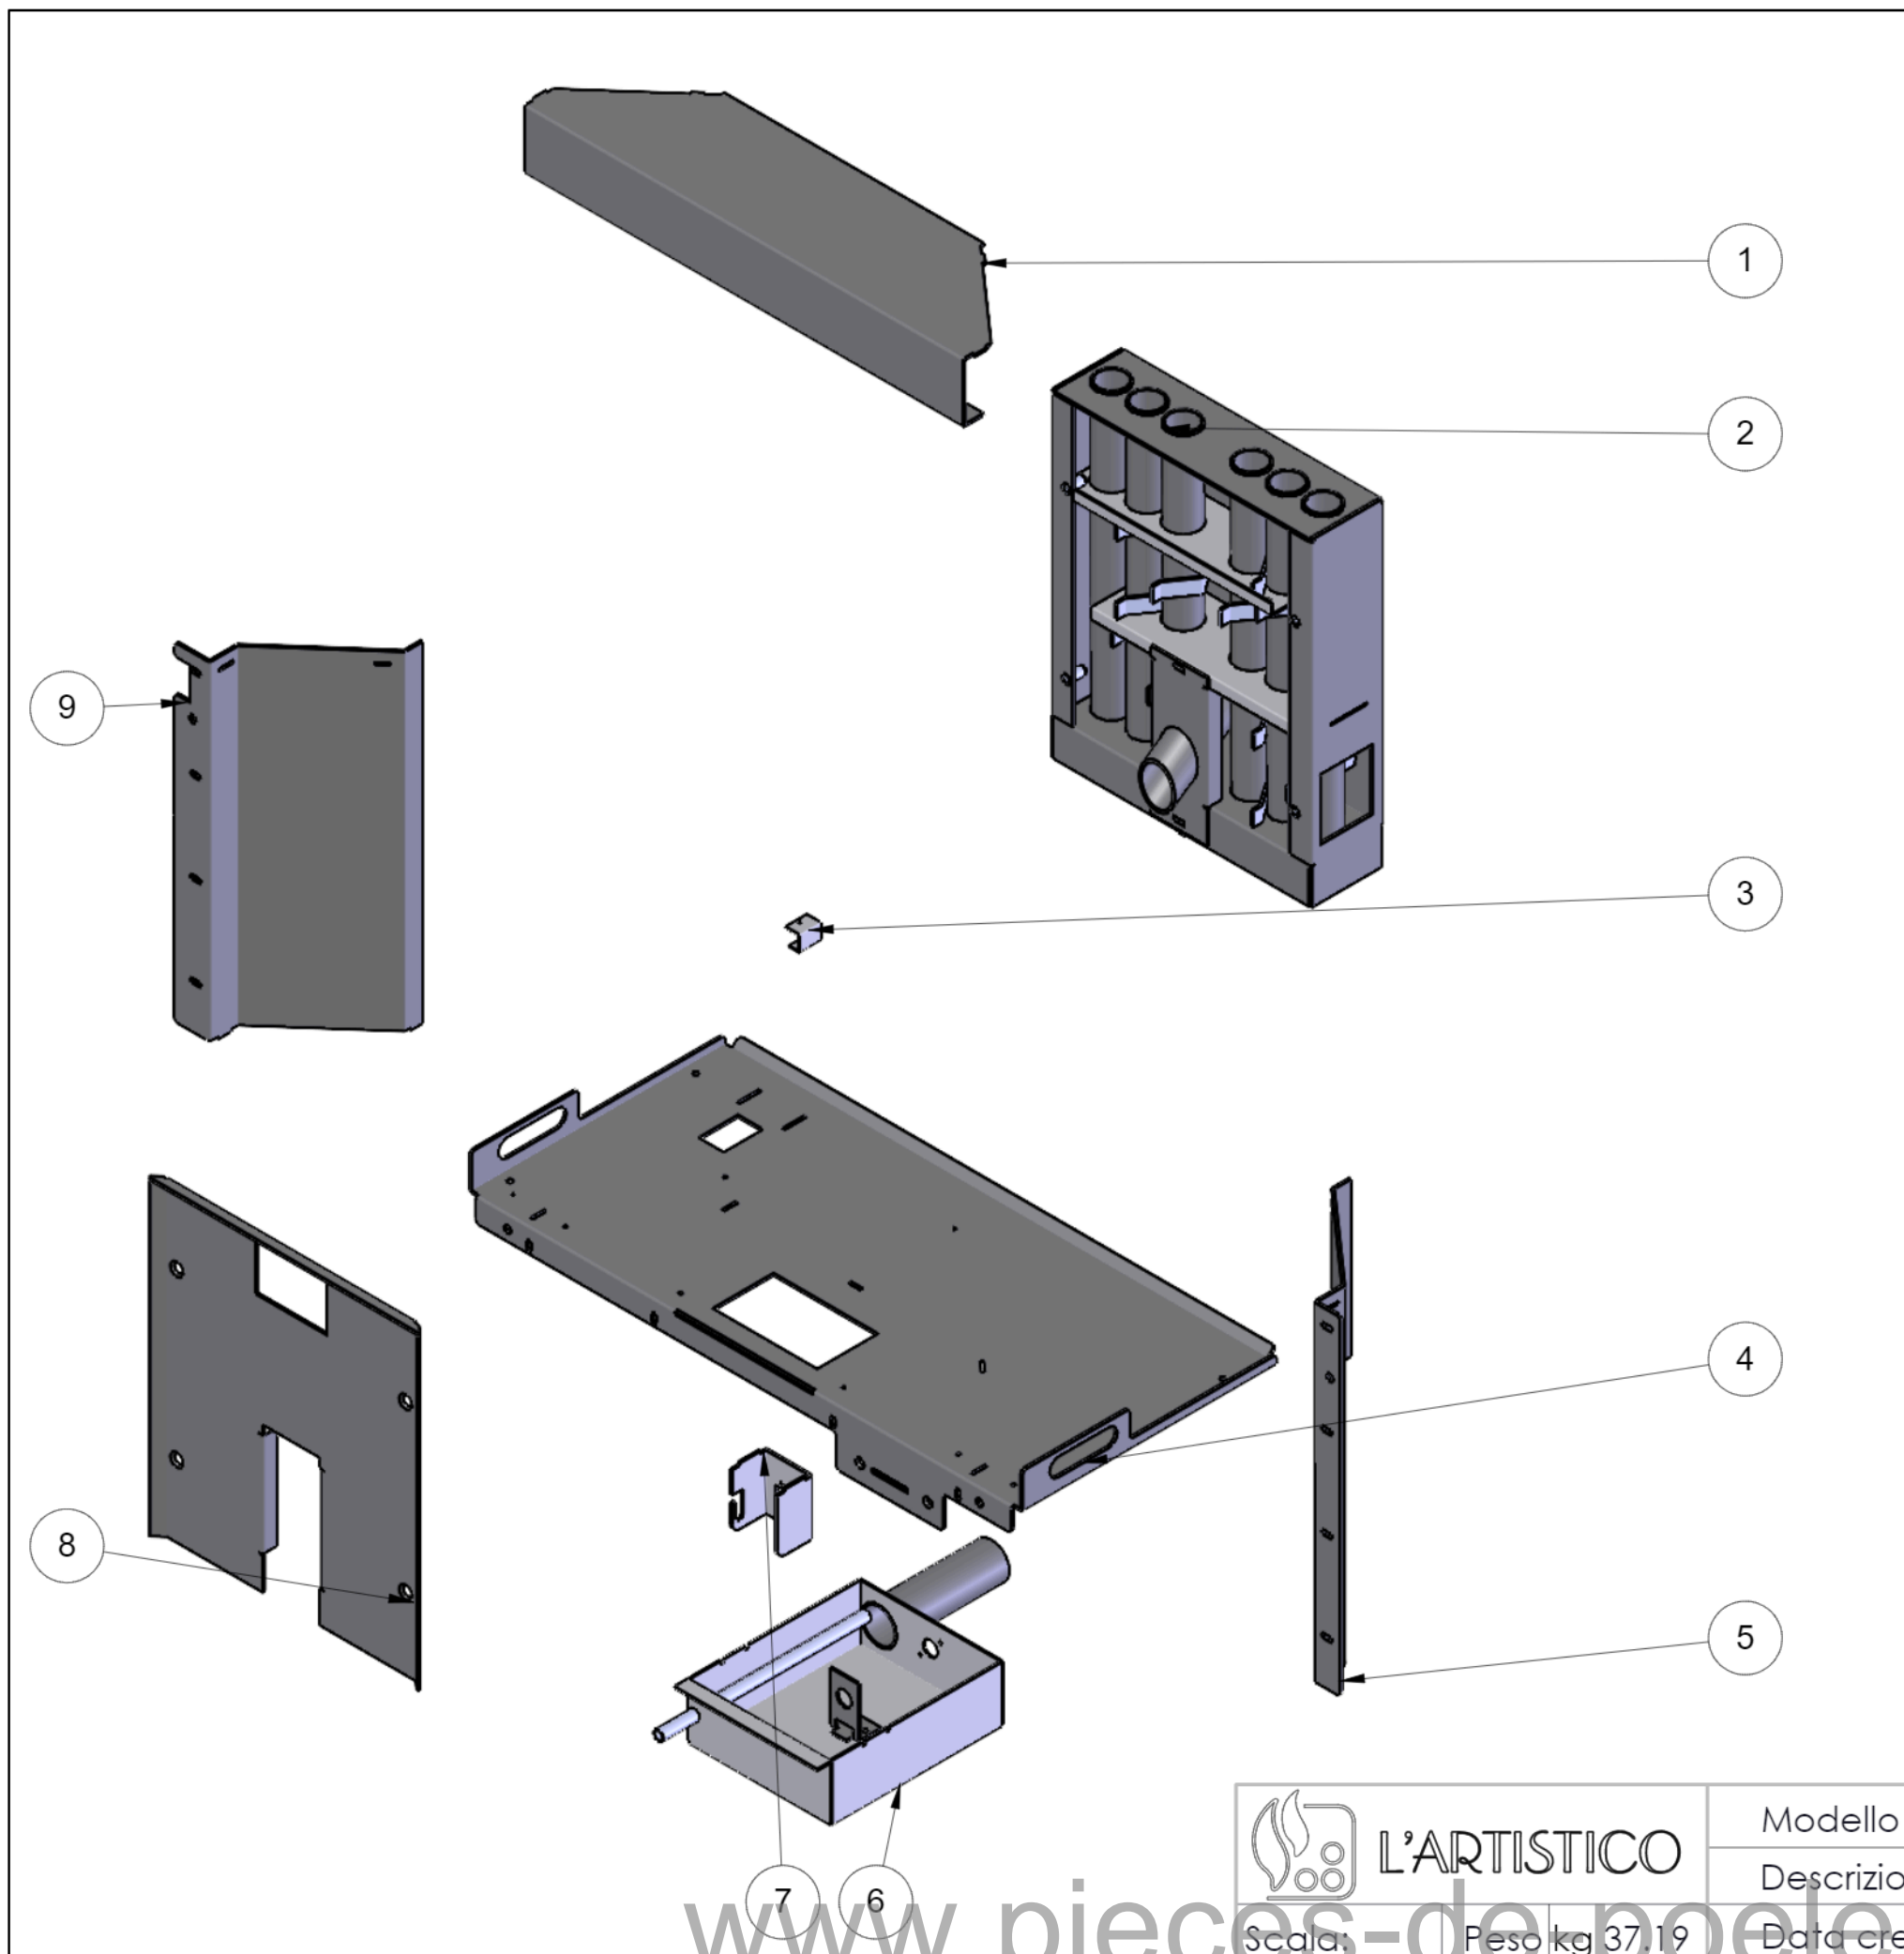

ARTICOLO N.	NUMERO PARTE	QUANTITA'
1	A50A0221 CORPO SUPERIORE GERICO	1
2	A50A0224 SCAMBIATORE FUMI GERICO	1
3	A50I0193 FISSAGGIO CARENA SUP.GERICO	1
4	A50A0220 CORPO BASE GERICO	1
5	A50A0218 CORPO LATERALE DX GERICO	1
6	A50Y0178 ENTRATA ARIA CANDELETTA GERICO	1
7	A50W0017 SOSTEGNO AGGANCIO CORRENTE FEMMINA REV.A	1
8	A50A0269 FONDALE CAMERA COMBUSTIONE GERICO	1
9	A50A0219 CORPO LATERALE SX GERICO	1

Scala: Peso kg 37,19

Modello	GERICO	Codice:	
Descrizione			
Data creazione:	29/03/2021	Dis. da	Devis