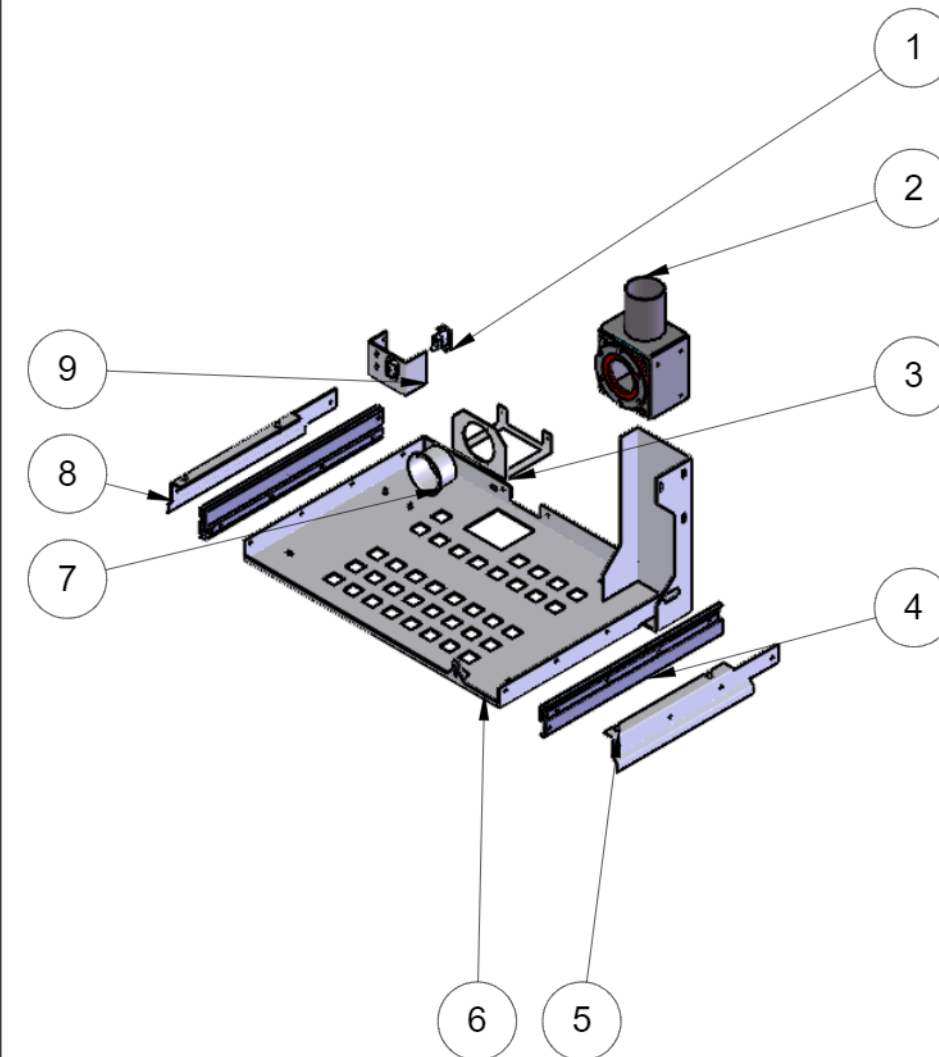

 L'ARTISTICO Materiale <non specificat>	Modello	GERICO	Codice:	51048
	Descrizione	GERICO 9		
Scala:	Peso kg 125,61	Data creazione:	16/06/2020	Dis. da Devis

www.pieces-de-poele.com

ARTICOLO N.	NUMERO PARTE	QUANTITA'
1	A50Y0226 PIASTRA RACCORDO FUMI GERICO	1
2	C5052535 RACCORDO FUMI GERICO	1
3	52379 GUARNIZIONE SICALWOLL PER 52188	1
4	52187 PORTA GOMMA SILICONICO 1-8	1
5	A17A6X12 VITE M6X12 TE	4
6	A1705X16 VITE 5X16 TE ZB 8.8 UNI 5739	6
7	A50Y0041 CONTROPIASTRA GUARNIZIONE RACCORDO FUMI rev.a	1
8	52469 GUARNIZIONE ROSSA VOLUTA INSERTI REV.A	1

ARTICOLO N.	NUMERO PARTE	QUANTITA'
1	PEM TFH-M5-10 ZI--N	2
2	A50B0164 FONDO BASAMENTO CARRELLO GERICO	1
3	A50N0055 SOSTEGNO RACCORDO FUMI GERICO	1
4	A50N0054 RINFORZO MECCANISMO CHIUSURA GERICO	1

ARTICOLO N.	NUMERO PARTE	QUANTITA'
1	50351 CONNETTORE AUTOCENTRANTE AMP MASCHIO	1
2	52535 RACCORDO FUMI GERICO	1
3	A50I0191 STAFFA FISSAGGIO TUBO ARIA PRIMARIA	1
4	53004 GUIDE TELESCOPICHE 50 OMGE GERICO	2
5	A50A0263 SUPPORTO DX GUIDE GERICO	1
6	A50B0165 BASAMENTO CARRELLO GERICO	1
7	29961 COLLARE D80X50 REV.A	1
8	A50A0264 SUPPORTO SX GUIDE GERICO	1
9	A50W0054 SOSTEGNO AGGANCIO CORRENTE INSERTI	1