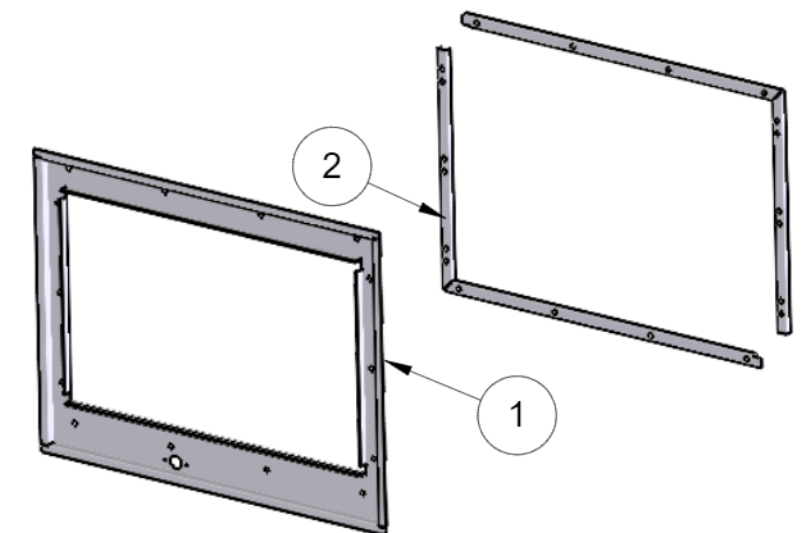

L'ARTISTICO

Scala:

Peso kg 6.70

Modello

Descrizione

Data creazione:

GERICO

CONTROTELAIO COMPLETO GERICO

26/01/2021

Codice:

52528

Dis. da

Devis