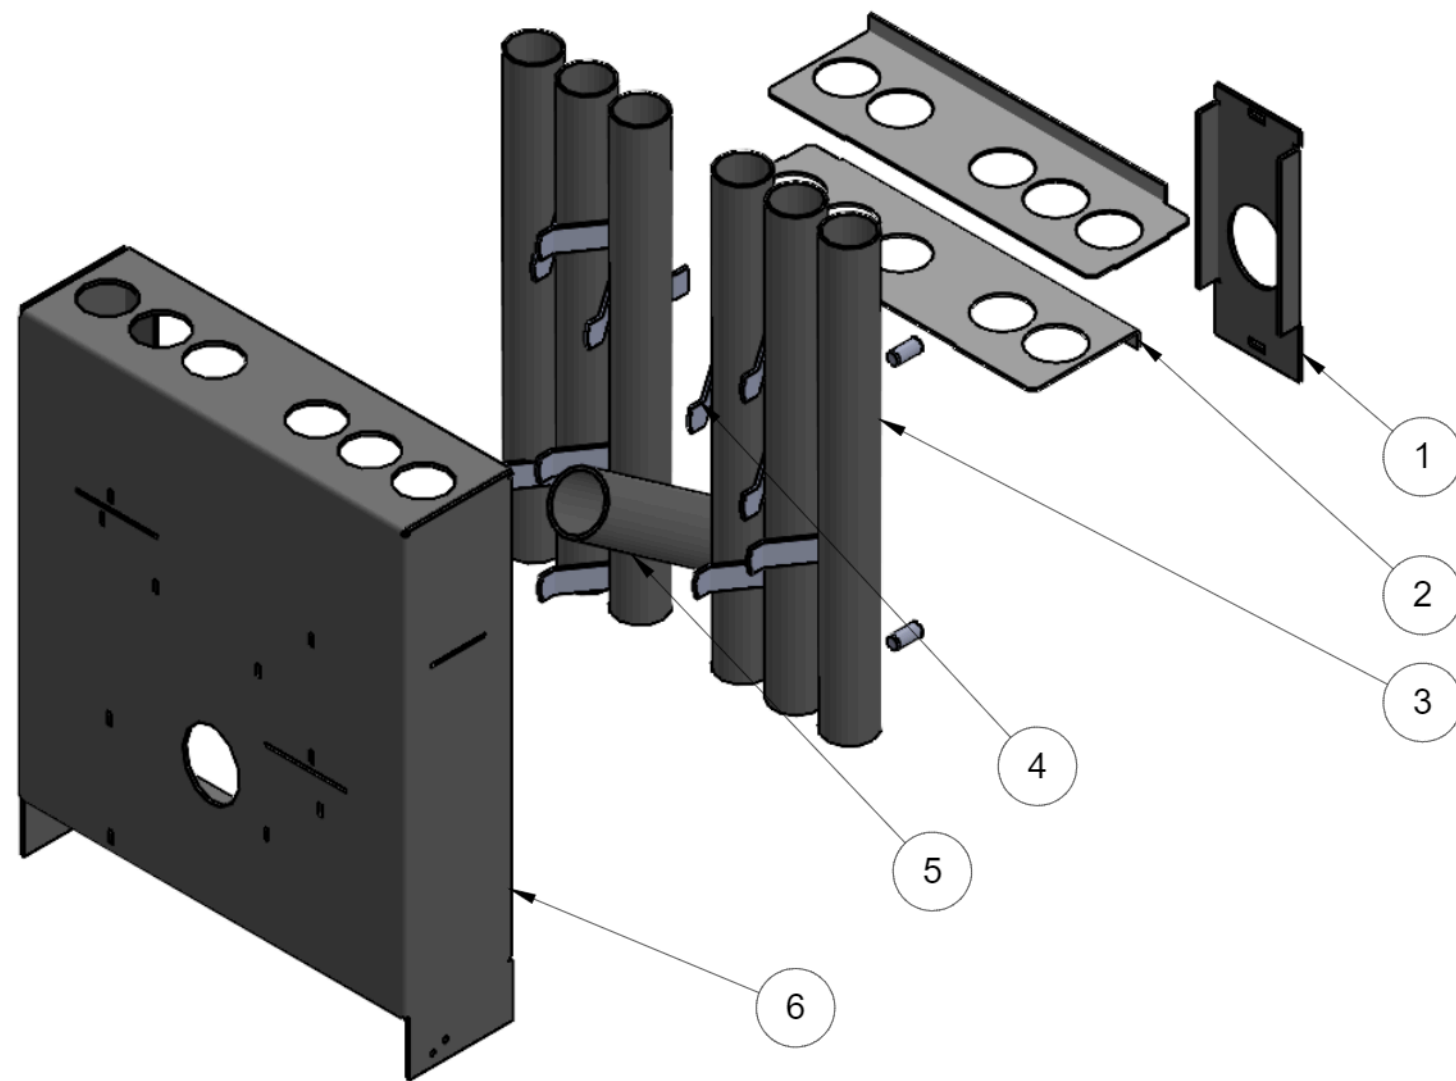

ARTICOLO N.	NUMERO PARTE	QUANTITA'
1	PEM TFH-M5-10 ZI--N	2
2	A50B0164 FONDO BASAMENTO CARRELLO GERICO	1
3	A50N0055 SOSTEGNO RACCORDO FUMI GERICO	1
4	A50N0054 RINFORZO MECCANISMO CHIUSURA GERICO	1

ARTICOLO N.	NUMERO PARTE	QUANTITA'
1	50351 CONNETTORE AUTOCENTRANTE AMP MASCHIO	1
2	52535 RACCORDO FUMI GERICO	1
3	A50I0191 STAFFA FISSAGGIO TUBO ARIA PRIMARIA	1
4	53004 GUIDE TELESCOPICHE 50 OMGE GERICO	2
5	A50A0263 SUPPORTO DX GUIDE GERICO	1
6	A50B0165 BASAMENTO CARRELLO GERICO	1
7	29961 COLLARE D80X50 REV.A	1
8	A50A0264 SUPPORTO SX GUIDE GERICO	1
9	A50W0054 SOSTEGNO AGGANCIO CORRENTE INSERTI	1

 L'ARTISTICO <i>Materiale non specificato</i>	Modello	GERICO	Codice:	52534
	Descrizione		BASE CARRELLO GERICO	
Scala:	Peso kg 25.02	Data creazione:	29/03/2021	Dis. da Devis

ARTICOLO N.	NUMERO PARTE	QUANTITA'
1	A50A0221 CORPO SUPERIORE GERICO	1
2	A50A0224 SCAMBIATORE FUMI GERICO	1
3	A50I0193 FISSAGGIO CARENA SUP.GERICO	1
4	A50A0220 CORPO BASE GERICO	1
5	A50A0218 CORPO LATERALE DX GERICO	1
6	A50Y0178 ENTRATA ARIA CANDELETTA GERICO	1
7	A50W0017 SOSTEGNO AGGANCIO CORRENTE FEMMINA REV.A	1
8	A50A0269 FONDALE CAMERA COMBUSTIONE GERICO	1
9	A50A0219 CORPO LATERALE SX GERICO	1

Scala: Peso kg 37,19

Modello	GERICO	Codice:	
Descrizione			
Data creazione:	29/03/2021	Dis. da	Devis

ARTICOLO N.	NUMERO PARTE	QUANTITA'
1	A50A0228 TRAVETTO CENTRALE GIROFUMI	1
2	A50A0227 GIRO FUMI GERICO	2
3	A50T0038 TUBO SCAMBIATORE FUMI D42 GERICO	6
4	A50D0019 DEVIATORE POSTERIORE FUMI CHIARA rev.a	11
5	A50T0036 TUBO CARICO PELLETT INS.D50 SP3	1
6	A50A0225 FONDO CAMERA SCAMBIATORE INSERTI	1
7	1664800 RIVETTO ASTRAPPO CIECO M8-035	4