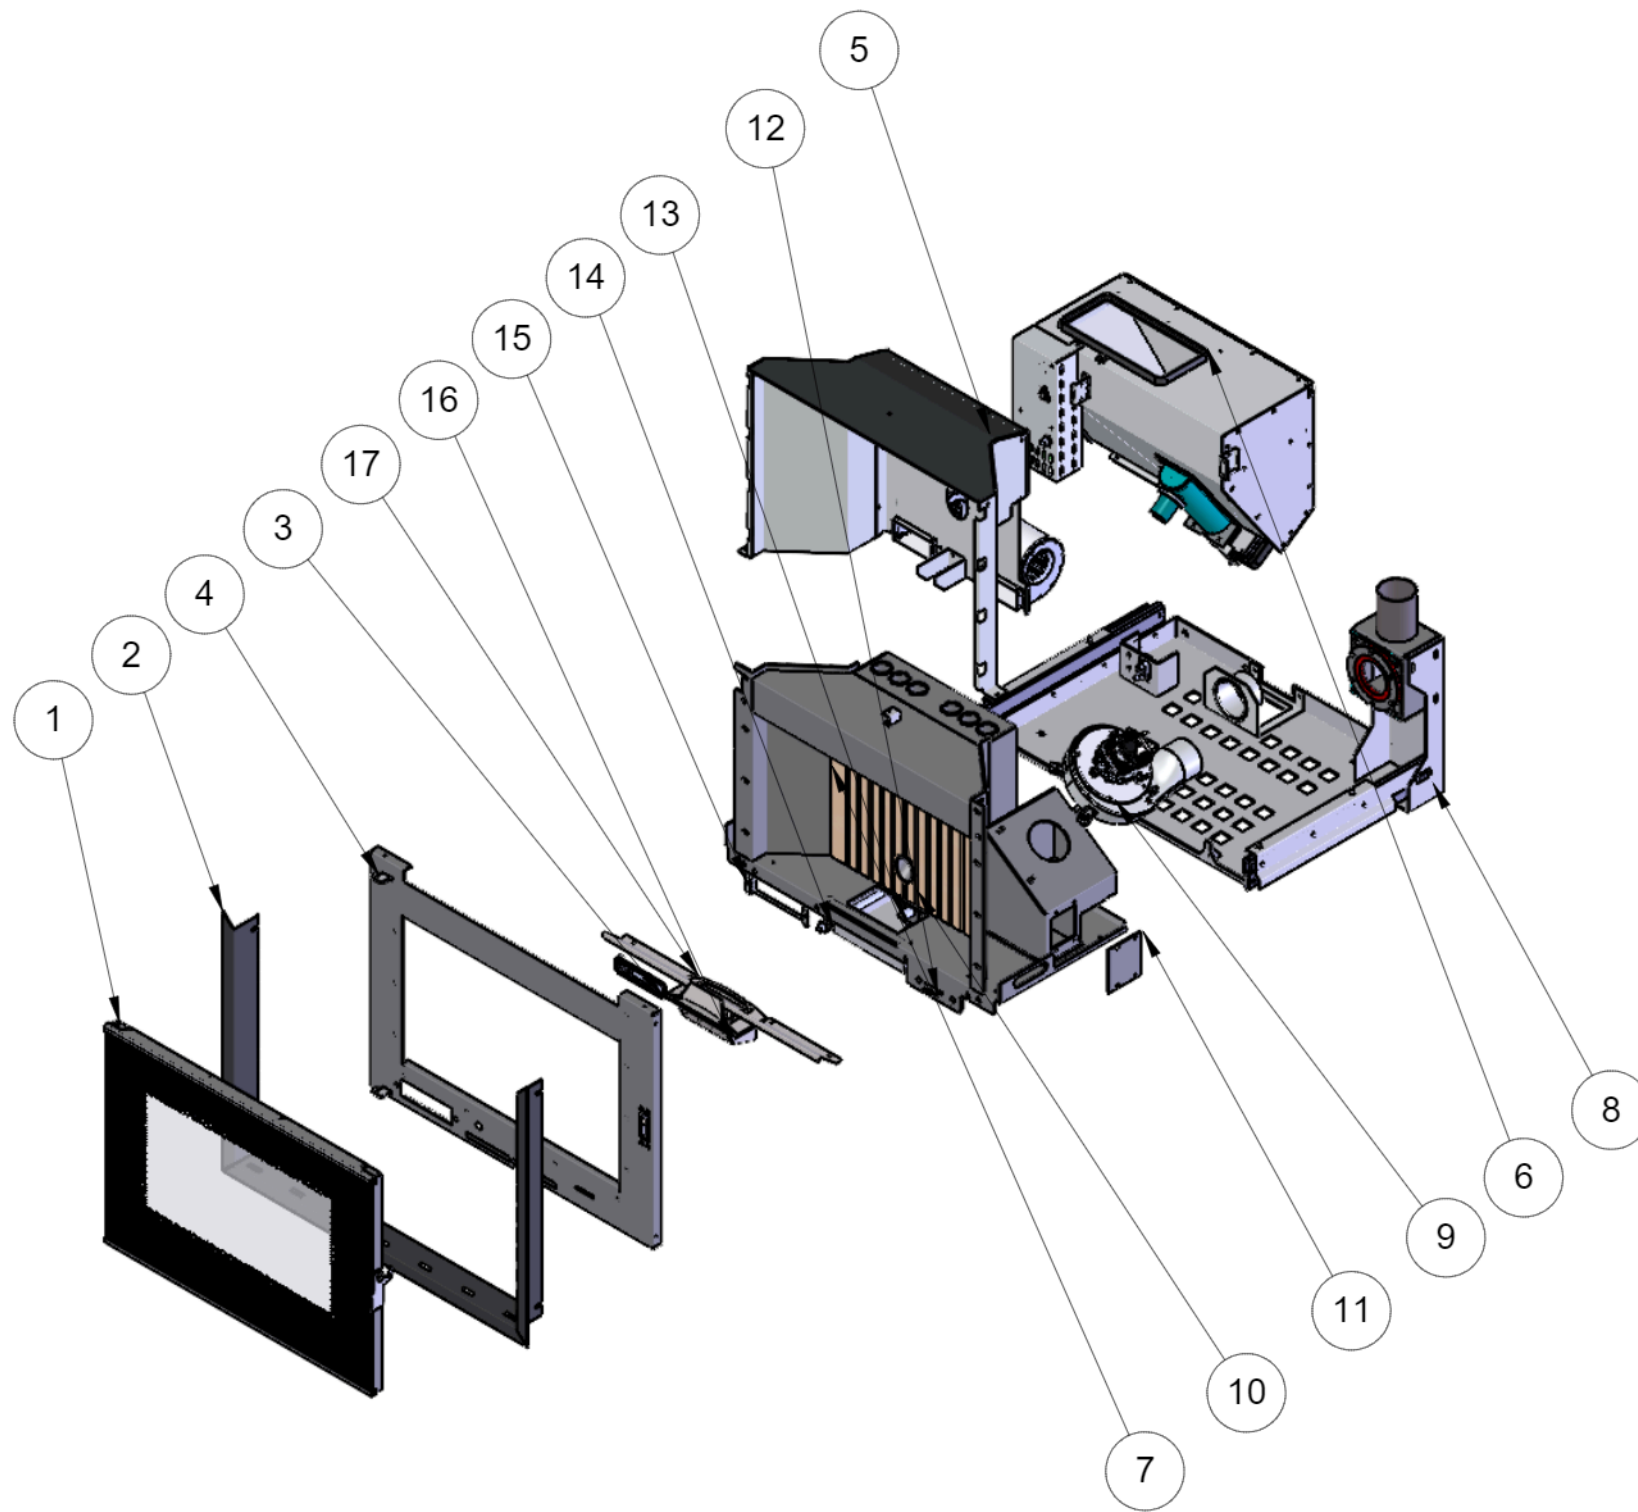

ARTICOLO N.	NUMERO PARTE	QUANTITA'
1	52529 PORTA COMPLETA GERICO	1
2	CORNICE EVA 4 LATI GERICO	1
3	50412 DISPLAY EUROPA PL052 A02	1
4	52528 CONTROTELAIO COMPLETO GERICO	1
5	52532 CORPO OFFICINA GERICO	1
6	52527 SERBATOIO GERICO	1
7	A50R0044 VERMICULITE SX GERICO	1
8	52534 BASE CARRELLO GERICO	1
9	52011 ESTRATTORE TRIAL STAGNO CAF15Y-026PS	1
10	A50R0046 VERMICULITE DX GERICO	1
11	A50Y0230 TAPPO ISPEZIONE FUMI GERICO	1
12	A50Z0053 BLOCCO CARRELLO	1
13	50304 PORTARESISTENZA HT D19X2 L162MM	1
14	GUARNIZIONE ARIA PRIMARIA	1
15	A50I0161 SUPPORTO DISPLAY INSERTI	1
16	52904 BRACIERE INOX MINI STARFIRE GERICO	1
17	A50B0166 FERMA BRACE GERICO	1
18	50350 CONNETTORE AUTOCENTRANTE AMP FEMMINA	1
19	A50I0174 PIASTRINA REG.PORTA CANDELETTA	1
20	50915 RESISTENZA HDA 9.9X160_RIDOTTA	1
21	52916 DEFLETTORE GERICO	1
22	A50A0226 CONVOGLIATORE ARIA INFERIORE GERICO	1
23	CASSETTO PELLET GERICO	1

ARTICOLO N.	NUMERO PARTE	QUANTITA'
1	PEM TFH-M5-10 ZI--N	2
2	A50B0164 FONDO BASAMENTO CARRELLO GERICO	1
3	A50N0055 SOSTEGNO RACCORDO FUMI GERICO	1
4	A50N0054 RINFORZO MECCANISMO CHIUSURA GERICO	1

ARTICOLO N.	NUMERO PARTE	QUANTITA'
1	50351 CONNETTORE AUTOCENTRANTE AMP MASCHIO	1
2	52535 RACCORDO FUMI GERICO	1
3	A50I0191 STAFFA FISSAGGIO TUBO ARIA PRIMARIA	1
4	53004 GUIDE TELESCOPICHE 50 OMGE GERICO	2
5	A50A0263 SUPPORTO DX GUIDE GERICO	1
6	A50B0165 BASAMENTO CARRELLO GERICO	1
7	29961 COLLARE D80X50 REV.A	1
8	A50A0264 SUPPORTO SX GUIDE GERICO	1
9	A50W0054 SOSTEGNO AGGANCIO CORRENTE INSERTI	1