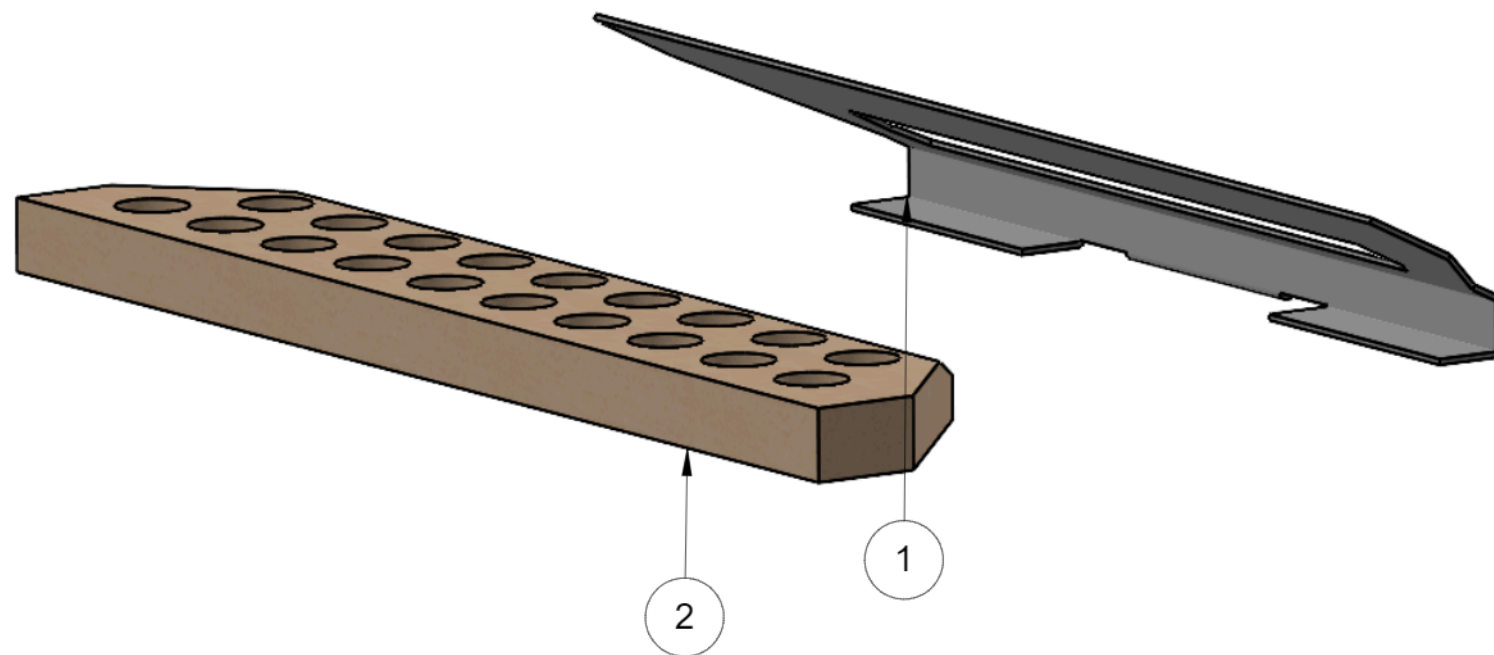

CONTROTELAIO COMPLETO GERICO

26/01/2021

Codice:

52528

Dis. da

Devis

ARTICOLO N.	NUMERO PARTE	QUANTITA'
1	A50D0042 DEFLETTORE GIROFUMI SUP.	1
2	A50R0059 VERMICULITE DEFLETTORE GERICO	1

ARTICOLO N.	NUMERO PARTE	QUANTITA'
1	A50Z0051 PIASTRA GANCIO CARRELLO	1
2	A50Z0052 GANCIO ESTRAZIONE GERICO	1

 L'ARTISTICO <i>Materiali non specificati</i>	Modello	GERICO	Codice:	A50Z0053
	Descrizione		BLOCCO CARRELLO	
Scala:	Peso kg 0.18	Data creazione:	25/01/2021	Dis. da Devis