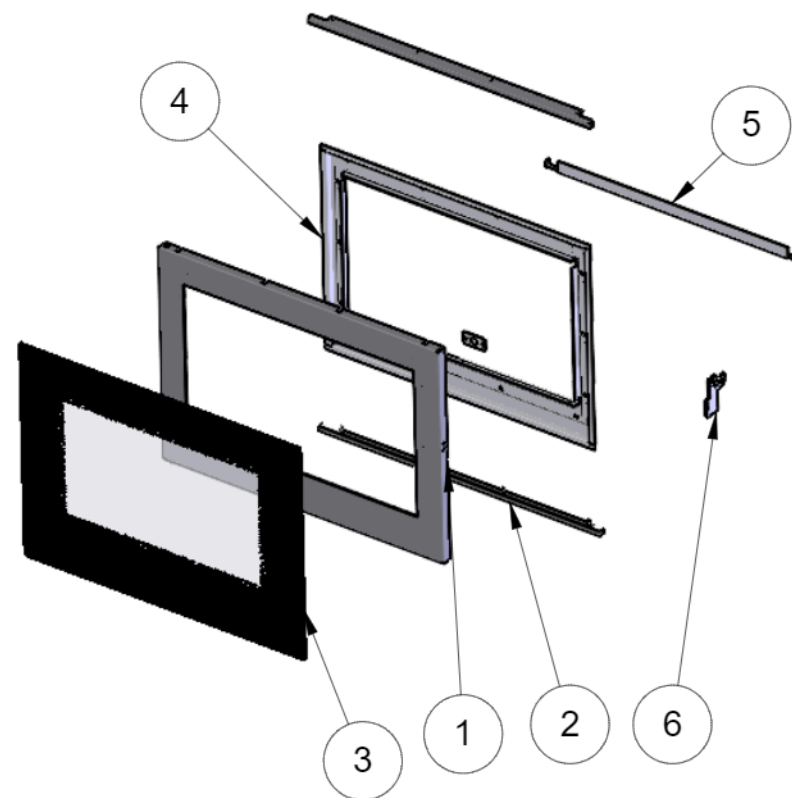

 L'ARTISTICO Materiale non specificat	Modello	GERICO	Codice:	53032
	Descrizione		KIT CARENATURA GERICO	
Scala:	Peso kg 4.81	Data creazione:	29/03/2021	Dis. da Devis

ARTICOLO N.	NUMERO PARTE	QUANTITA'
1	PEM TFH-M6-16 ZI--N	12
2	A50E0330 CONTROTELAIO GERICO	1
3	A50I0162 CERNIERA SUP.PORTA GERICO	1
4	A50I0163 CERNIERA INF. PORTA GERICO	1
5	53021 PERNO MECCANISMO CHIUSURA GERICO	4
6	53022 SUPPORTO CHIUSURA PORTA GERICO COMPLETO	1

ARTICOLO N.	NUMERO PARTE	QUANTITA'
1	A50Q0024 CORPO BRACIERE INOX Rev.B	1
2	A50Q0025 TOP SUP BRACIERE INOX REV.A	1
3	A50Q0026 TOP INF BRACIERE INOX	1

ARTICOLO N.	NUMERO PARTE	QUANTITA'
1	52530 TELAIO PORTA SALDATO GERICO	1
2	A50E0336 FERMAVETRO SUP.INF.GERICO	2
3	52465 VETRO PORTA GERICO	1
4	52531 INTERNO PORTA GERICO	1
5	A50E0335 INVITO ARIA SECONDARIA GERICO	1
6	A50Z0041 MANIGLIA PORTA GERICO	1
7	A50F0010 REG.PULIZIA VETRO	1