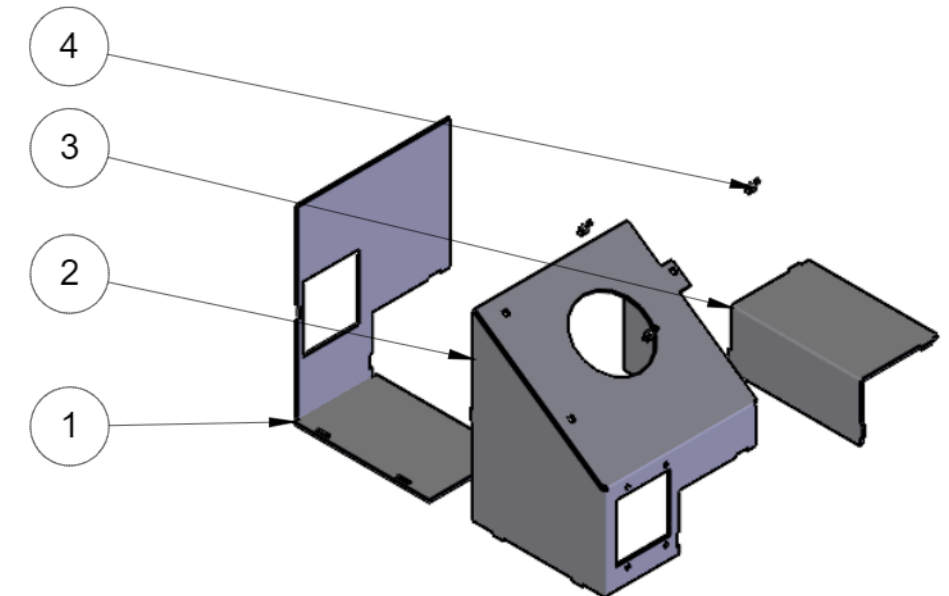

ARTICOLO N.	NUMERO PARTE	QUANTITA'
1	A50Y0228 POSTERIORE SCATOLA FUMI GERICO	1
2	A50A0222 RACCORDO ESTRATTORE FUMI GERICO	1
3	A50Y0229 CHIUSURA SCATOLA FUMI GERICO	1
4	A17RM515 RIVETTI M5.0X15 STRAPPO MASCHIO	3