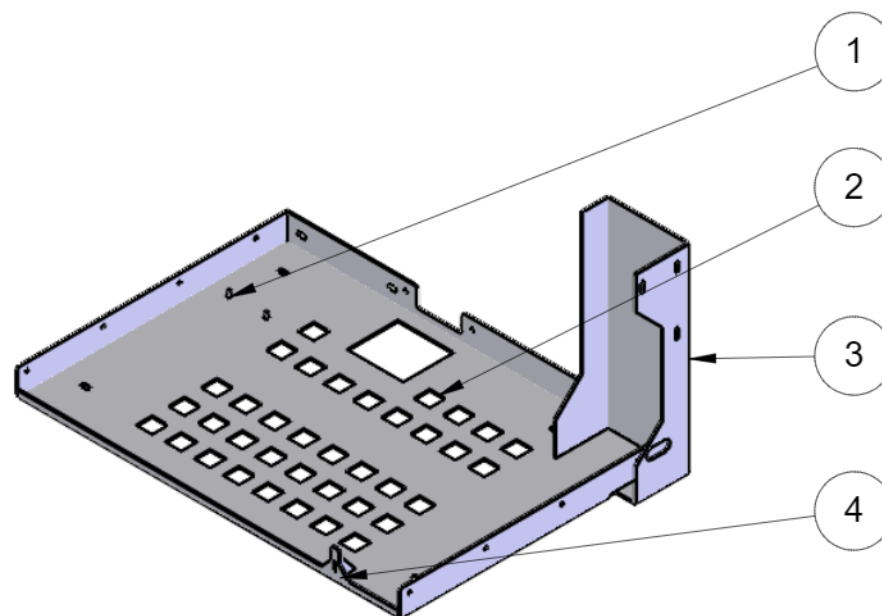

ARTICOLO N.	NUMERO PARTE	QUANTITA'
1	50351 CONNETTORE AUTOCENTRANTE AMP MASCHIO	1
2	52535 RACCORDO FUMI GERICO	1
3	A50I0191 STAFFA FISSAGGIO TUBO ARIA PRIMARIA	1
4	53004 GUIDE TELESCOPICHE 50 OMGE GERICO	2
5	A50A0263 SUPPORTO DX GUIDE GERICO	1
6	A50B0165 BASAMENTO CARRELLO GERICO	1
7	29961 COLLARE D80X50 REV.A	1
8	A50A0264 SUPPORTO SX GUIDE GERICO	1
9	A50W0054 SOSTEGNO AGGANCIO CORRENTE INSERTI	1