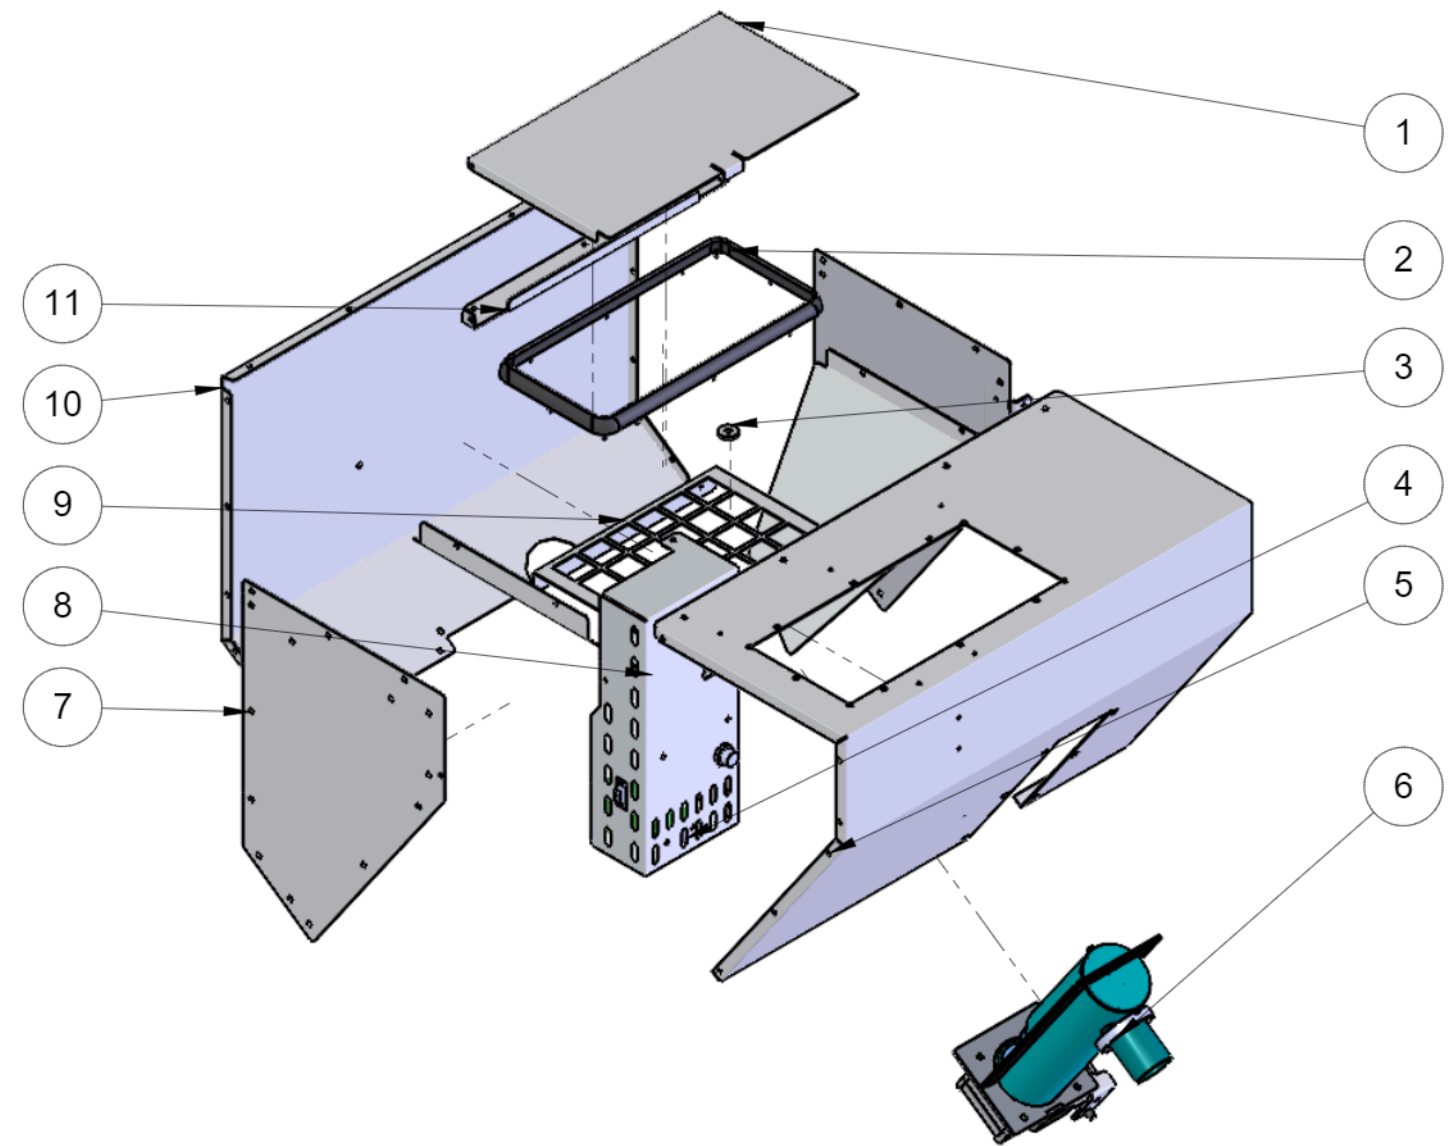

L'ARTISTICO Materiale non specificat	Modello	GERICO	Codice:	53032
	Descrizione		KIT CARENATURA GERICO	
Scala:	Peso kg 4.81	Data creazione:	29/03/2021	Dis. da Devis