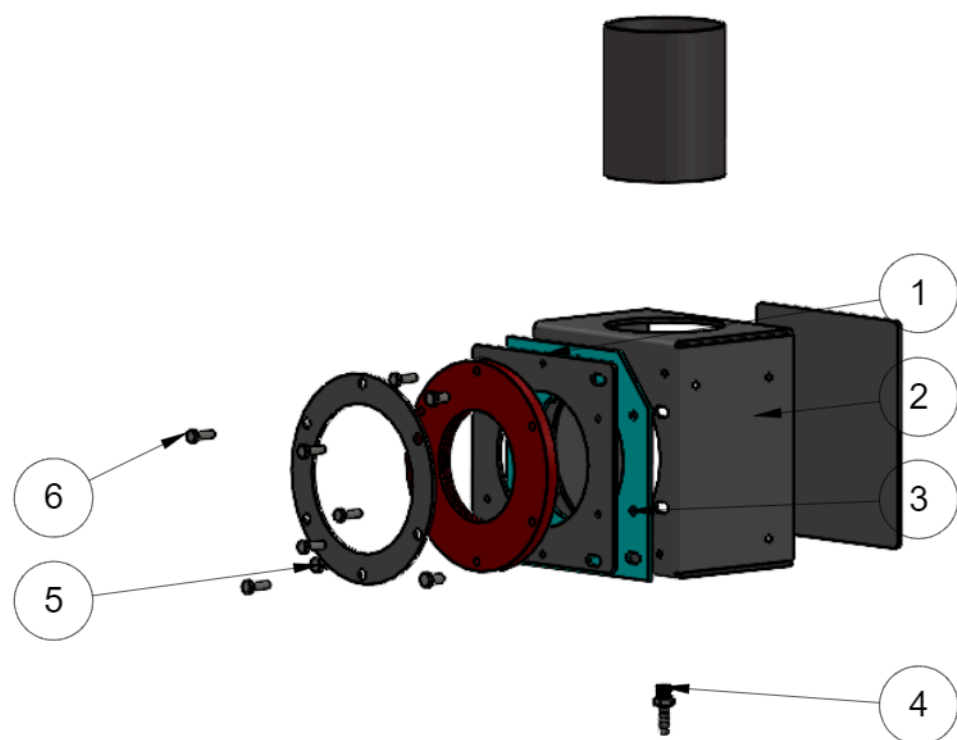

ARTICOLO N.	NUMERO PARTE	QUANTITA'
1	52529 PORTA COMPLETA GERICO	1
2	CORNICE EVA 4 LATI GERICO	1
3	50412 DISPLAY EUROPA PL052 A02	1
4	52528 CONTROTELAIO COMPLETO GERICO	1
5	52532 CORPO OFFICINA GERICO	1
6	52527 SERBATOIO GERICO	1
7	A50R0044 VERMICULITE SX GERICO	1
8	52534 BASE CARRELLO GERICO	1
9	52011 ESTRATTORE TRIAL STAGNO CAF15Y-026PS	1
10	A50R0046 VERMICULITE DX GERICO	1
11	A50Y0230 TAPPO ISPEZIONE FUMI GERICO	1
12	A50Z0053 BLOCCO CARRELLO	1
13	50304 PORTARESISTENZA HT D19X2 L162MM	1
14	GUARNIZIONE ARIA PRIMARIA	1
15	A50I0161 SUPPORTO DISPLAY INSERTI	1
16	52904 BRACIERE INOX MINI STARFIRE GERICO	1
17	A50B0166 FERMA BRACE GERICO	1
18	50350 CONNETTORE AUTOCENTRANTE AMP FEMMINA	1
19	A50I0174 PIASTRINA REG.PORTA CANDELETTA	1
20	50915 RESISTENZA HDA 9.9X160_RIDOTTA	1
21	52916 DEFLETTORE GERICO	1
22	A50A0226 CONVOGLIATORE ARIA INFERIORE GERICO	1
23	CASSETTO PELLET GERICO	1

ARTICOLO N.	NUMERO PARTE	QUANTITA'
1	PEM TFH-M5-10 ZI--N	2
2	A50B0164 FONDO BASAMENTO CARRELLO GERICO	1
3	A50N0055 SOSTEGNO RACCORDO FUMI GERICO	1
4	A50N0054 RINFORZO MECCANISMO CHIUSURA GERICO	1

ARTICOLO N.	NUMERO PARTE	QUANTITA'
1	50351 CONNETTORE AUTOCENTRANTE AMP MASCHIO	1
2	52535 RACCORDO FUMI GERICO	1
3	A50I0191 STAFFA FISSAGGIO TUBO ARIA PRIMARIA	1
4	53004 GUIDE TELESCOPICHE 50 OMGE GERICO	2
5	A50A0263 SUPPORTO DX GUIDE GERICO	1
6	A50B0165 BASAMENTO CARRELLO GERICO	1
7	29961 COLLARE D80X50 REV.A	1
8	A50A0264 SUPPORTO SX GUIDE GERICO	1
9	A50W0054 SOSTEGNO AGGANCIO CORRENTE INSERTI	1