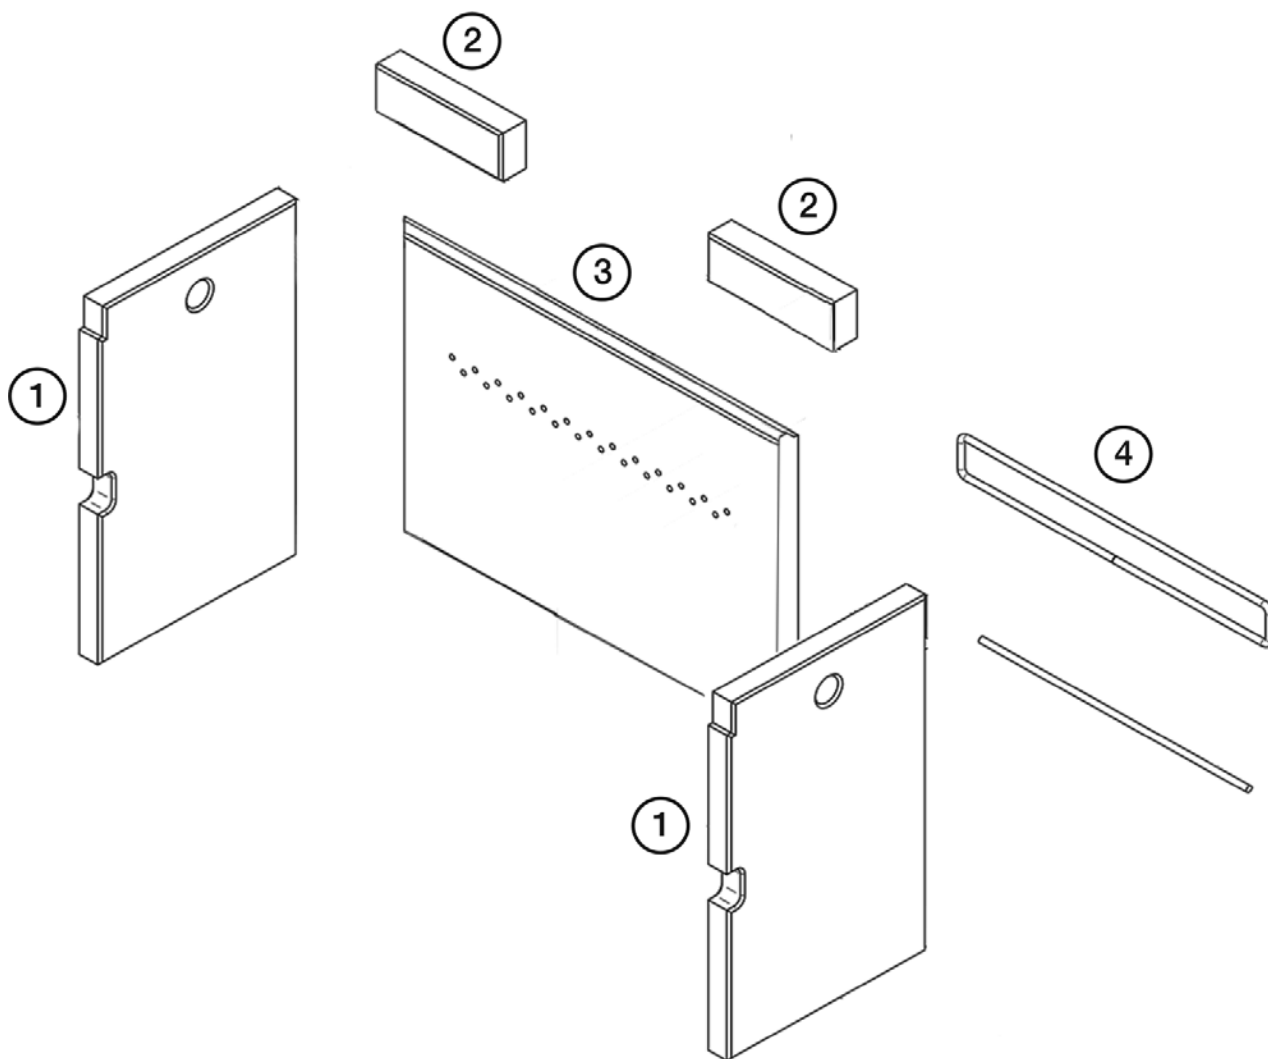

Réf.	Code produit	Description
1	MEC11877	 Plaque déflectrice large Chesterfield 5
2	ME601731	 Tube d'extension de déflecteur écologique Sheraton/Chesterfield/Vision/Vogue
3	CA7925	 Chesterfield 5 Short Leg
4	MEC11501	 Sheraton/Chesterfield 5 Wide Eco Log Guard
5a	CA7833	 Base moulée Vision/Vogue Slimline/Sheraton/Chsterfield 5 Eco WB
5b	4950	 Ruban adhésif 15 x 2 mm - Paquet de 2 m Joint de base moulé
6	Assemblage de briques N/A	 Assemblage de briques Veuillez consulter l'onglet Assemblage de briques ci-dessus pour les briques individuelles.

Réf.	Code produit	Description
1	MEC11709	Ensemble de portes Chesterfield 5 larges WB
2	CA7930	Poignée de porte Chesterfield 5
3	MEC10736	Ensemble de charnières écologiques Sheraton/Chesterfield 5/Vision/Vogue
4	CE8233	Porte vitrée écologique Vogue Medium WB/Sheraton/Chesterfield 5 largeur
5	4999	Joint de porte noir 14 mm avec adhésif - Paquet de 2,6 m
6	4950	Ruban adhésif 15 x 2 mm - Paquet de 2 m
7	CA7934	Cadre de porte large Chesterfield 5

Réf.	Code produit	Description
1	CE8313	 Chesterfield 5/Sheraton 5 Wide/Vision/Vogue Medium Eco WB Side Firebrick
2	CE8315	 Sheraton/Chesterfield 5/Vision/Vogue Medium Slimline Eco Upper Rear Brick
3	CE8314	 Chesterfield/Sheraton 5 Wide/Vision/Vogue Medium Eco WB Bas arrière en briques réfractaires
4	4947	 Cordon d'étanchéité blanc de 8 mm avec adhésif - Paquet de 2 m Joint de brique réfractaire arrière

NUMÉROS DE MODÈLE :
705-346

DIMENSIONS :
581 x 702 x 357 mm (l x h x p)