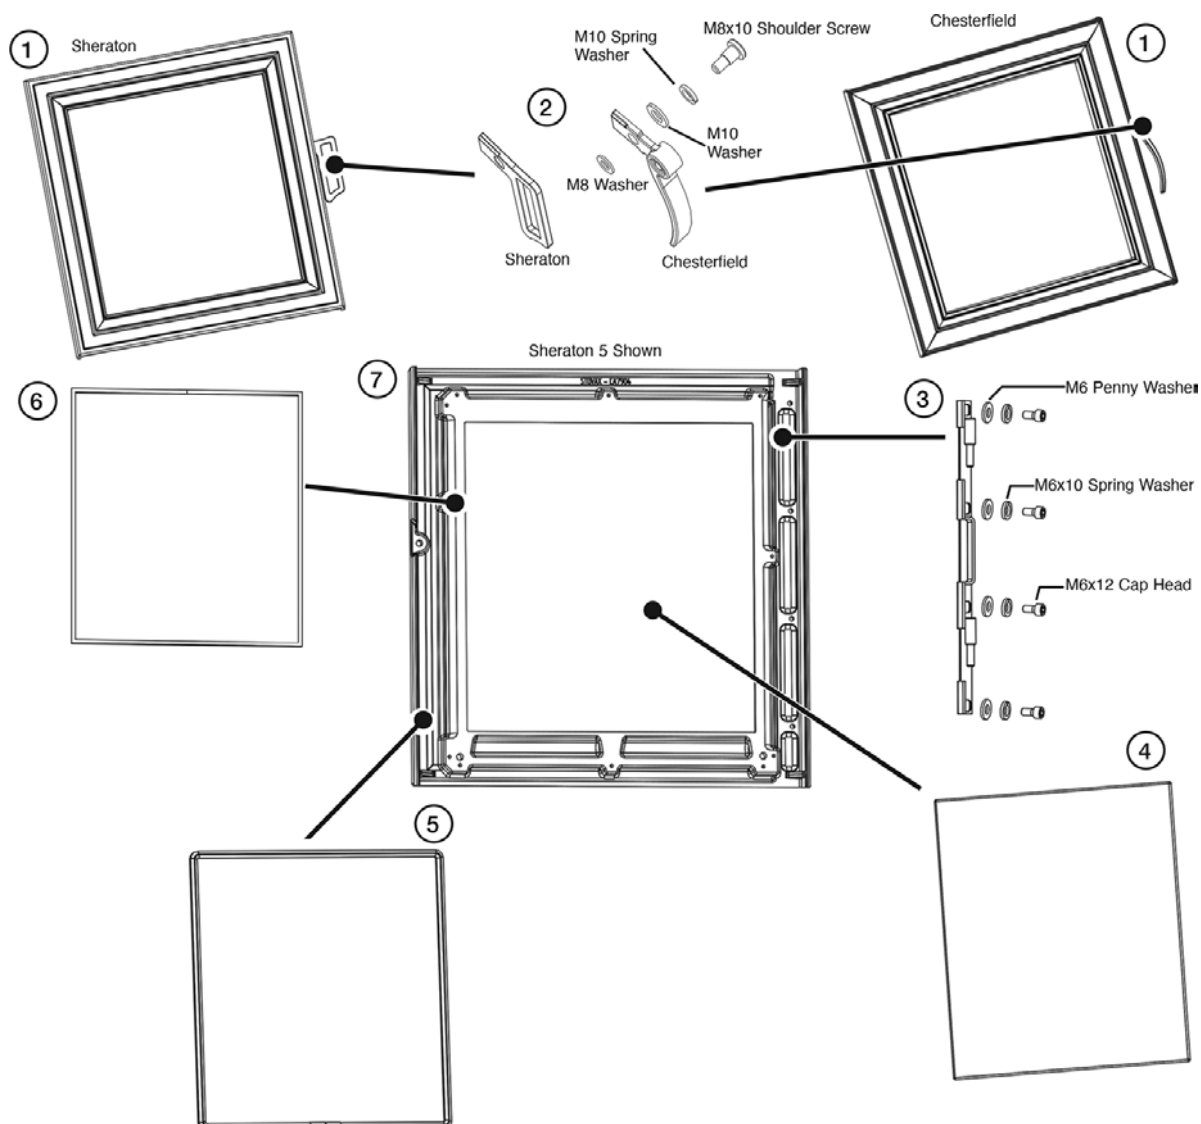

Réf.	Code produit	Description
1	MEC11877	 Plaque déflectrice large Chesterfield 5
2	ME601731	 Tube d'extension de déflecteur écologique Sheraton/Chesterfield/Vision/Vogue
3	CA7925	 Chesterfield 5 Short Leg
4	MEC11501	 Sheraton/Chesterfield 5 Wide Eco Log Guard
5a	CA7833	 Base moulée Vision/Vogue Slimline/Sheraton/Chsterfield 5 Eco WB
5b	4950	 Ruban adhésif 15 x 2 mm - Paquet de 2 m Joint de base moulé
6	Assemblage de briques N/A	 Assemblage de briques Veuillez consulter l'onglet Assemblage de briques ci-dessus pour les briques individuelles.

Réf.	Code produit	Description
1	MEC11709	Ensemble de portes Chesterfield 5 larges WB
2	CA7930	Poignée de porte Chesterfield 5
3	MEC10736	Ensemble de charnières écologiques Sheraton/Chesterfield 5/Vision/Vogue
4	CE8233	Porte vitrée écologique Vogue Medium WB/Sheraton/Chesterfield 5 largeur
5	4999	Joint de porte noir 14 mm avec adhésif - Paquet de 2,6 m
6	4950	Ruban adhésif 15 x 2 mm - Paquet de 2 m
7	CA7934	Cadre de porte large Chesterfield 5

Réf.	Code produit	Description
1	CE8313	 Chesterfield 5/Sheraton 5 Wide/Vision/Vogue Medium Eco WB Side Firebrick
2	CE8315	 Sheraton/Chesterfield 5/Vision/Vogue Medium Slimline Eco Upper Rear Brick
3	CE8314	 Chesterfield/Sheraton 5 Wide/Vision/Vogue Medium Eco WB Bas arrière en briques réfractaires
4	4947	 Cordon d'étanchéité blanc de 8 mm avec adhésif - Paquet de 2 m Joint de brique réfractaire arrière

NUMÉROS DE MODÈLE :
705-346

DIMENSIONS :
581 x 702 x 357 mm (l x h x p)