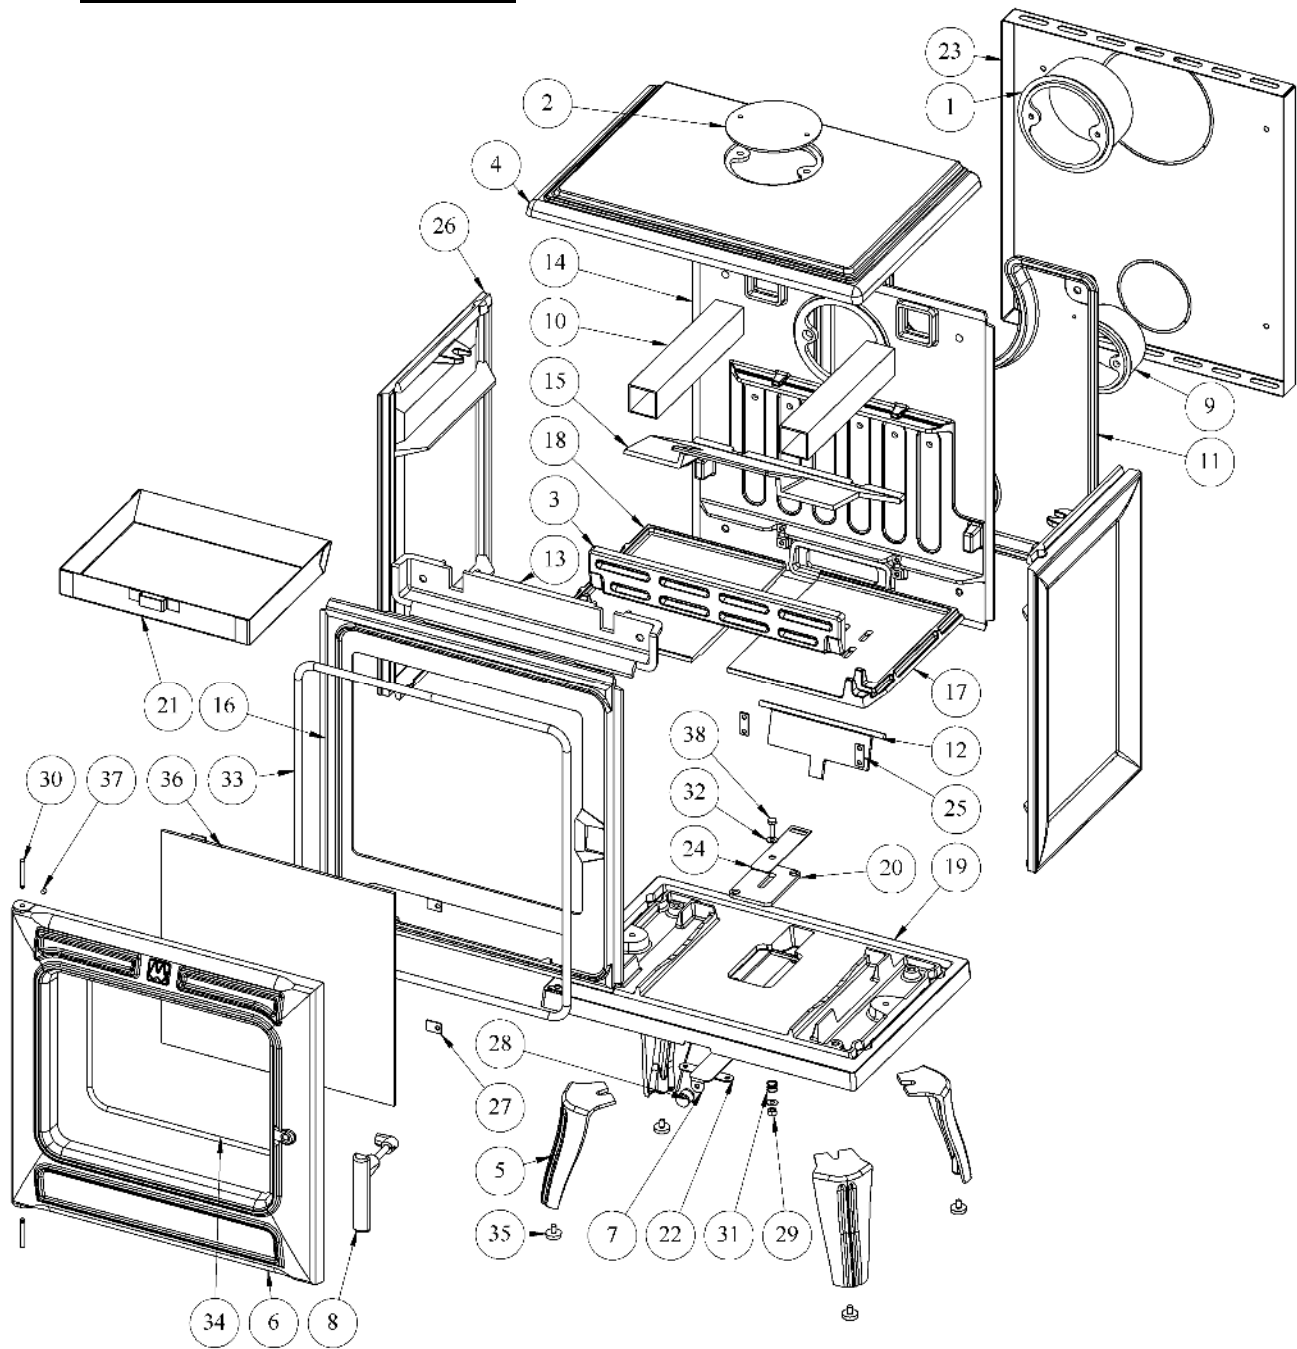

FR

Réf notice: 4608 - 17
Indice : A
Date: 14/03/2017

FRANCO BELGE 

POÊLES Bois
VICKY réf.1340505

CE

Documentation à l'adresse de
l'utilisateur et de l'installateur

www.pieces-de-poele.com

○ Éclaté et nomenclature du poêle:

N°	Nb	Désignation	Codification
1	1	Buse Ø 125 extérieur	1 4312 3721 - 00
2	1	Trappe de nettoyage (125)	1 4230 3721 - 00
3	1	Chenet	1 0306 387101 - 053
4	1	Dessus	1 1101 387101 - 053
5	4	Pied	1 2207 387101 - 053
6	1	Porte chargement	1 2831 387101 - 053
7	1	Commande obturateur air	1 4196 387101 - 000
8	1	Poignée	1 2878 387101 - 098
9	1	Buse Ø100ext	1 4312 388103 - 053
10	2	Tube alimentation	1 3509 388112 - 000
11	1	Boite alimentation air	1 5079 388112 - 053
12	1	Clapet	1 4166 388112 - 053
13	1	Conduit air secondaire	1 4112 388112 - 053
14	1	Derrière	1 2401 388112 - 053
15	1	Déflecteur	1 0131 388112 - 053
16	1	Façade	1 2101 388112 - 053
17	1	Grille latérale droite	1 0262 388112 - 053
18	1	Grille latérale gauche	1 0261 388112 - 053
19	1	Soacle	1 2215 388112 - 053

N°	Nb	Désignation	Codification
20	1	Applique registre réglage air	1 4122 388112 - 000
21	1	Cendrier	1 3316 388112 096
22	1	Chape registre réglage air	1 4125 388112 - 000
23	1	Plaque protection	1 2420 388112 - 000
24	1	Registre réglage air	1 4120 388112 - 000
25	2	Siège de clapet	1 4128 388112 - 000
26	2	Cote	1 2317 388116 - 053
27	4	Fixe vitre	1 2071 660101 - 018
28	1	Bouton prise air D18 M4	00001304007
29	1	Ecrou H M6	00001300265
30	2	Goupille cannelée 6x40	00001305127
31	1	Ressort 961	00001301991
32	2	Rondelle JZC6 14x6x1	00001300900
33	1	Tresse diam 10.5 lg1700	00001304691
34	1	Tresse diam 7 autocollant lg1250	00001304860
35	4	Vérin à vis d20 M6 lg9	00001307127
36	1	Verre EP4 313x333	00001307902
37	2	Vis HC M5x8 pointeau	00001306744
38	1	Vis TH M6x20	00001301240