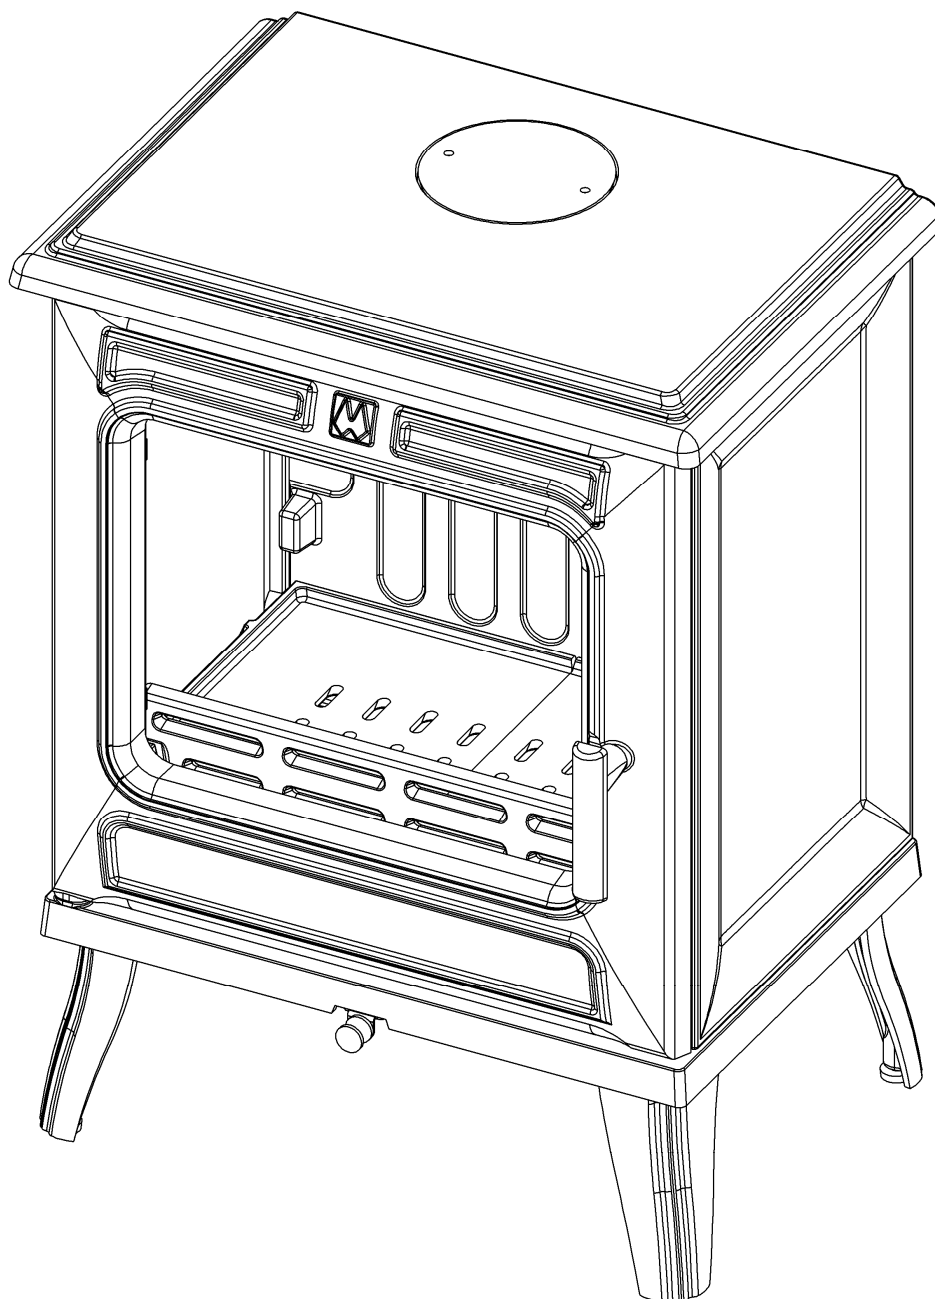

FR

Réf notice: 4608 - 17
Indice : A
Date: 14/03/2017

FRANCO BELGE 

POÊLES Bois
VICKY réf.1340505

CE

Documentation à l'adresse de
l'utilisateur et de l'installateur

www.pieces-de-poele.com

○ Éclaté et nomenclature du poêle:

N°	Nb	Désignation	Codification
1	1	Buse Ø 125 extérieur	1 4312 3721 - 00
2	1	Trappe de nettoyage (125)	1 4230 3721 - 00
3	1	Chenet	1 0306 387101 - 053
4	1	Dessus	1 1101 387101 - 053
5	4	Pied	1 2207 387101 - 053
6	1	Porte chargement	1 2831 387101 - 053
7	1	Commande obturateur air	1 4196 387101 - 000
8	1	Poignée	1 2878 387101 - 098
9	1	Buse Ø100ext	1 4312 388103 - 053
10	2	Tube alimentation	1 3509 388112 - 000
11	1	Boite alimentation air	1 5079 388112 - 053
12	1	Clapet	1 4166 388112 - 053
13	1	Conduit air secondaire	1 4112 388112 - 053
14	1	Derrière	1 2401 388112 - 053
15	1	Déflecteur	1 0131 388112 - 053
16	1	Façade	1 2101 388112 - 053
17	1	Grille latérale droite	1 0262 388112 - 053
18	1	Grille latérale gauche	1 0261 388112 - 053
19	1	Soacle	1 2215 388112 - 053

N°	Nb	Désignation	Codification
20	1	Applique registre réglage air	1 4122 388112 - 000
21	1	Cendrier	1 3316 388112 096
22	1	Chape registre réglage air	1 4125 388112 - 000
23	1	Plaque protection	1 2420 388112 - 000
24	1	Registre réglage air	1 4120 388112 - 000
25	2	Siège de clapet	1 4128 388112 - 000
26	2	Cote	1 2317 388116 - 053
27	4	Fixe vitre	1 2071 660101 - 018
28	1	Bouton prise air D18 M4	00001304007
29	1	Ecrou H M6	00001300265
30	2	Goupille cannelée 6x40	00001305127
31	1	Ressort 961	00001301991
32	2	Rondelle JZC6 14x6x1	00001300900
33	1	Tresse diam 10.5 lg1700	00001304691
34	1	Tresse diam 7 autocollant lg1250	00001304860
35	4	Vérin à vis d20 M6 lg9	00001307127
36	1	Verre EP4 313x333	00001307902
37	2	Vis HC M5x8 pointeau	00001306744
38	1	Vis TH M6x20	00001301240