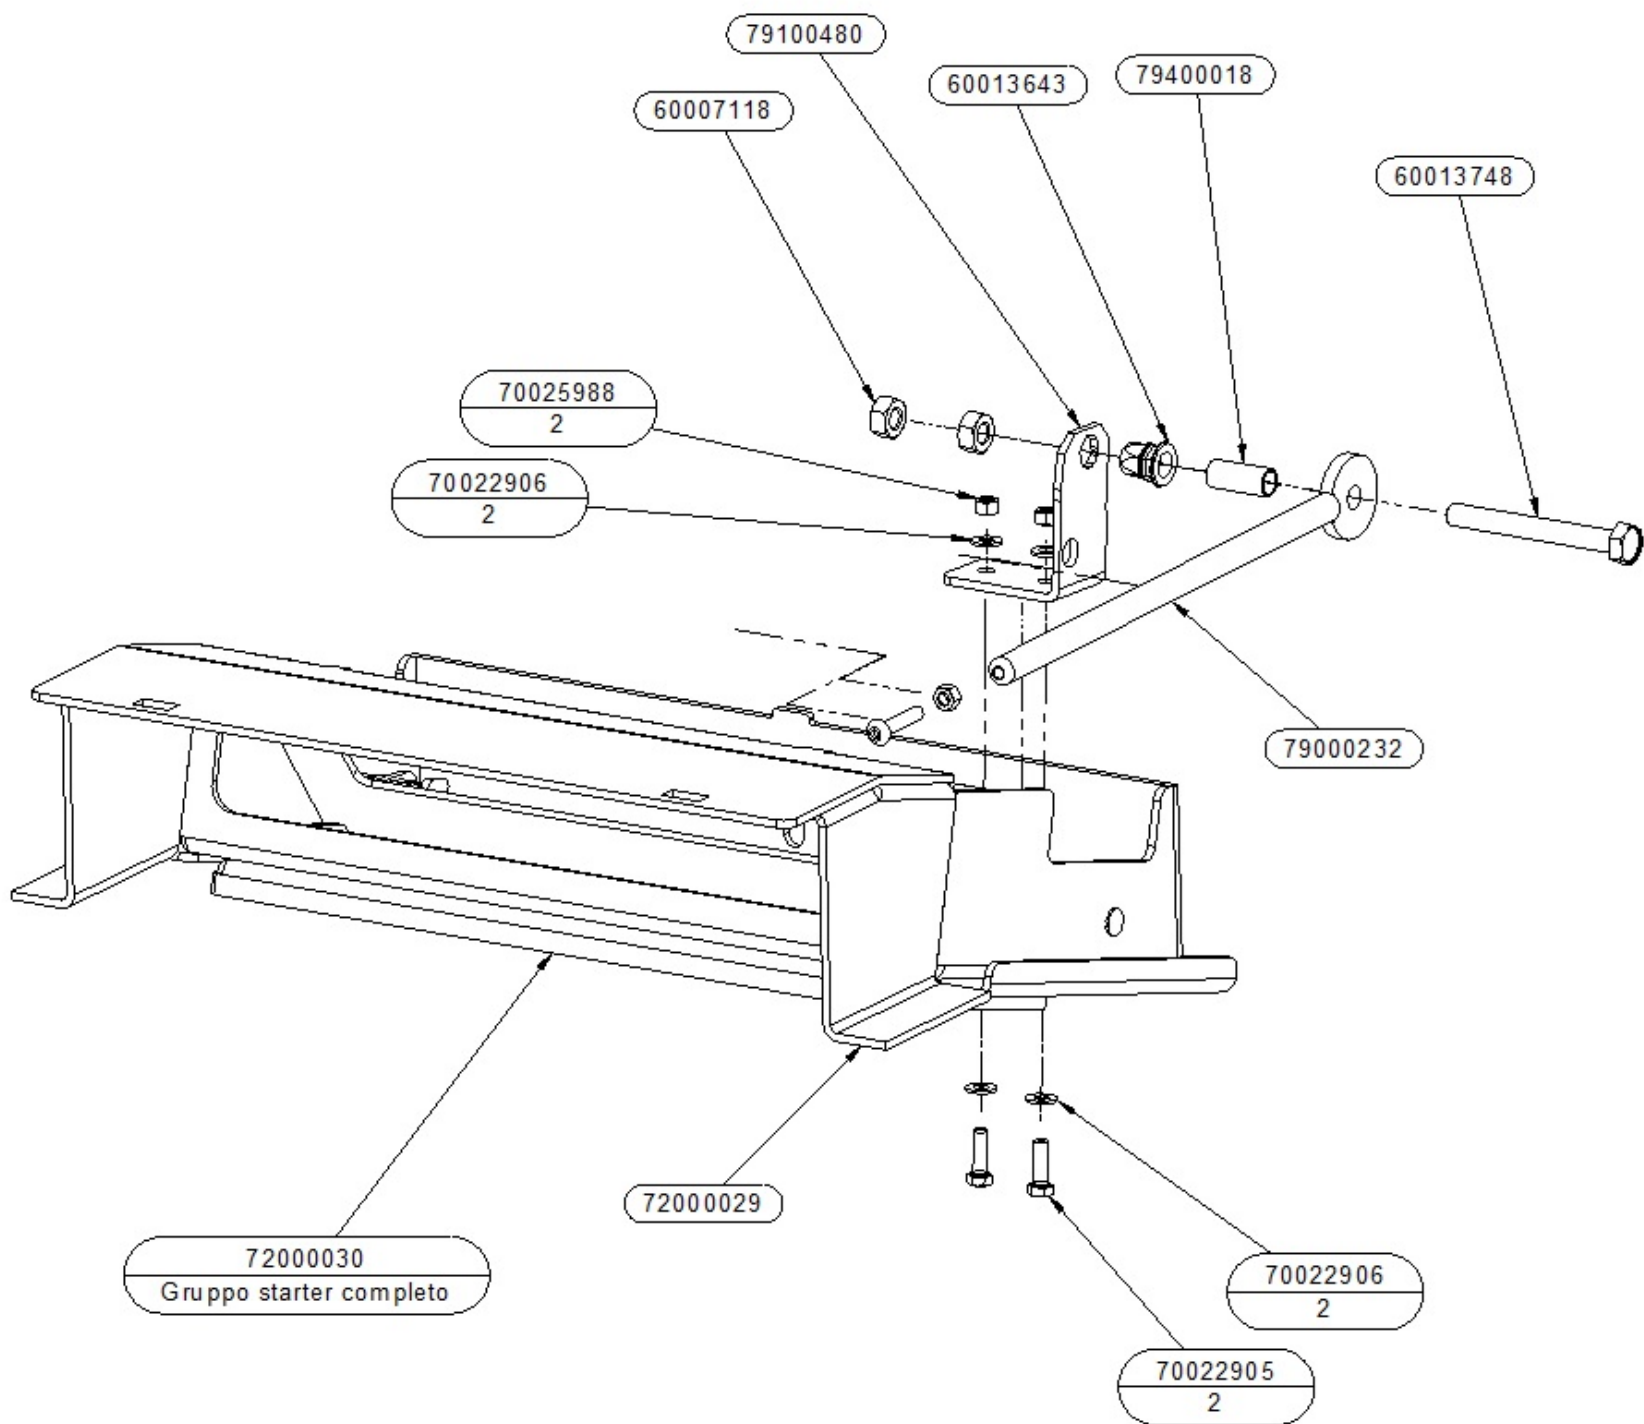

www.pieces-de-poele.com

ZEN/W/T

DETTAGLIO E

60011673
8

79100443

70031538
8

79100530
4

79100547

E

70022809
2

79100457

79100116

79100181

79100177

79100176

79000231

79100442

www.pieces-de-poele.com

ZEN W