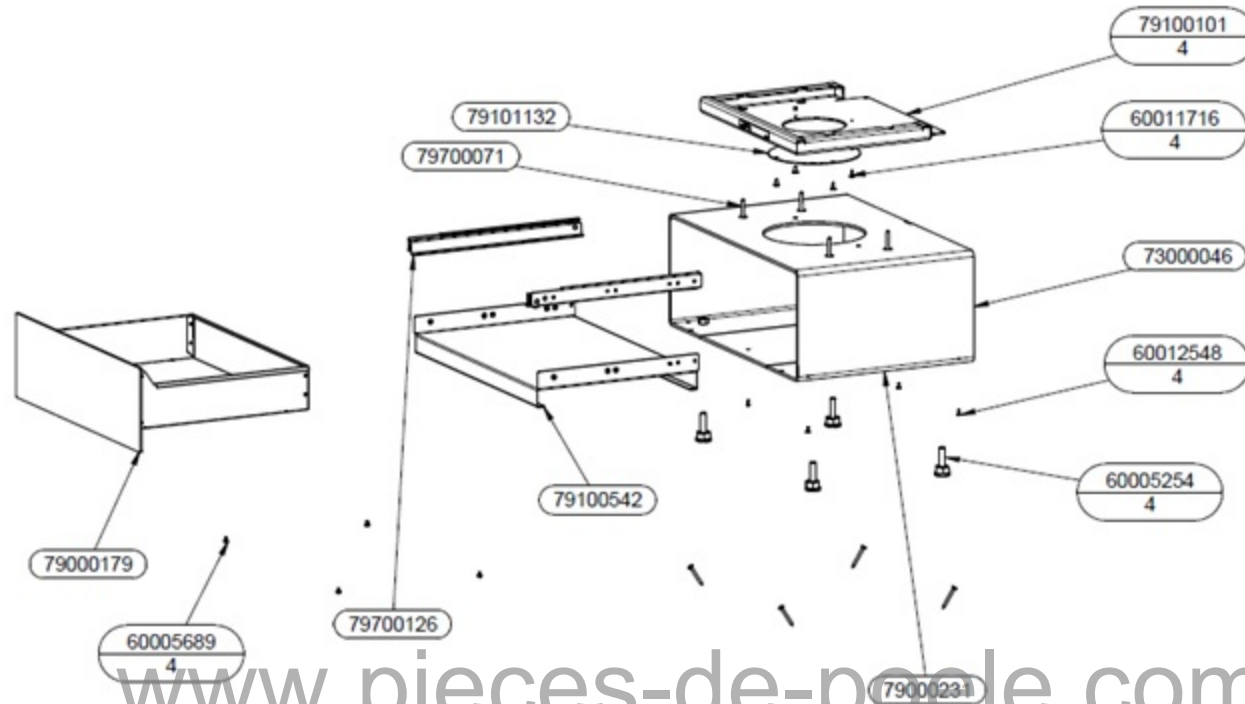

www.pieces-de-poele.com

ZEN W