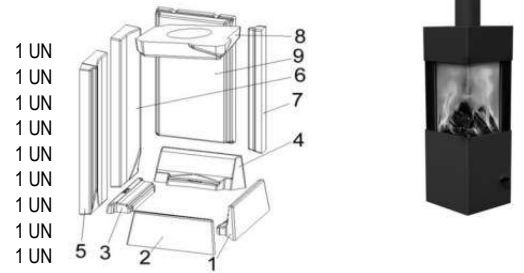

Poêles à bois

XXXX = n'est plus disponible

Prix en Euro H.T. Prix en Euro T.T.C. à l'unité

Slim - ANCIENNE GENERATION

	717790	Keramott jeu complet - Slim
1	717793	Keramott solavant droite - Slim
2	717791	Keramott sol avant gauche - Slim
3	717794	Keramott sol arrière droite- Slim
4	717792	Keramott sol arrière droite - Slim
5	717795	Keramott latérale 1 gauche - Slim
6	717796	Keramott latérale 2 côté droite- Slim
7	717797	Keramott profil - Slim
8	717799	Keramott déflecteur - Slim
9	717798	Keramott porte - Slim
10	717780	Porte - Slim
14	717786	Poignée - Slim
	717741	Vitre avec logo - Slim
	718183	Joint rond creux 6mm
	710096	Joint plat 8x2 (à 1 mètre)
	718571	Joint ovale 15x8 Typ 84205/5/6/847/0/0
	717550	Manette de régulation d' air - Slim
	717860	Clapet d'arrivée d'air rond complet - Slim
	717830	Plaque tournante - Slim
	716408	Grille - G4/Vita/Clou Xtra/FynnXtra/Glass/Bingo/Chester/Cheste
	716608	Bac à cendres avec couvercle - Glass/Flok/Pi-Ko
	717760	Couvercle - Slim
	717777-29	Paroi arrière en acier - Slim