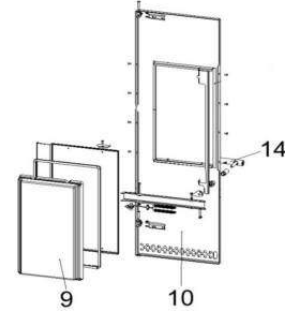

Poêles à bois

XXXX = n'est plus disponible

Prix en Euro H.T.   Prix en Euro T.T.C.   à l'unité

Slim - ANCIENNE GENERATION

	717790	Keramott jeu complet - Slim
1	717793	Keramott solavant droite - Slim
2	717791	Keramott sol avant gauche - Slim
3	717794	Keramott sol arrière droite- Slim
4	717792	Keramott sol arrière droite - Slim
5	717795	Keramott latérale 1 gauche - Slim
6	717796	Keramott latérale 2 côté droite- Slim
7	717797	Keramott profil - Slim
8	717799	Keramott déflecteur - Slim
9	717798	Keramott porte - Slim
10	717780	Porte - Slim
14	717786	Poignée - Slim
	717741	Vitre avec logo - Slim
	718183	Joint rond creux 6mm
	710096	Joint plat 8x2 (à 1 mètre)
	718571	Joint ovale 15x8 Typ 84205/5/6/847/0/0
	717550	Manette de régulation d' air - Slim
	717860	Clapet d'arrivée d'air rond complet - Slim
	717830	Plaque tournante - Slim
	716408	Grille - G4/Vita/Clou Xtra/FynnXtra/Glass/Bingo/Chester/Cheste
	716608	Bac à cendres avec couvercle - Glass/Flok/Pi-Ko
	717760	Couvercle - Slim
	717777-29	Paroi arrière en acier - Slim

1 UN
1 UN
1 UN
1 UN
1 UN
1 UN
1 UN
1 UN
1 UN
1 UN

2 ml verre
1 ml verre
1 ml porte

Slim 2.0 L à gauche