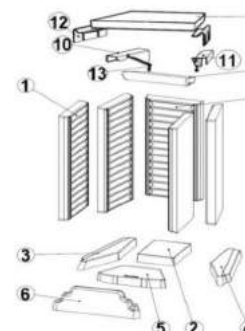

Austroflamm KE aqua

Pos		nombre l'unité
362000	45 X 51 K AquaHeat droit av. ouv. latér.	
784930	KE 45x51 droit Keramott compl. aquaheat	UN
1 784934	65x51 aquaHEAT Keramott mur lateral	4 UN
2 784846	Keramott de sol - au milieu - court pour Scala	1 UN
3 784870	45x51 aquaHEAT sol de Keramott gauche	1 UN
4 784871	45x51 aquaHEAT sol de Keramott droite	1 UN
5 784822	Keramott en bas avant court pour Cers/Ar	1 UN
6 784872	45x51 aquaHEAT Keramott pare buche	1 UN
7 784935	45x51 aquaHEAT Keramott mur arriere	1 UN
8 784865	Défecteur en Keramott court pour Cers/A	1 UN
9 784929	KE 45x51 Keramott reflecteur l'eau	1 UN
10 771151	Support acier pour déflecteur côté gauche	1 UN
11 771152	Support acier pour déflecteur côté droit	1 UN
12 771739	Zugplattenaufleger	2 UN
13 718433-92	Taptite Torx M5x12	2 UN
791320	Grille 14x24cm - Scala	UN
771259	Porte complète 45x51 K	UN
771254	Vitre de porte 45x51	UN
718571	Joint ovale 15x8 Typ 84205/5/6/847/0/0	3 LFM
718438	Joint plat 10x5 mm 84202/0/5/0	3 LFM
771166-15	Ressort BA 1 - Slim 2.0	UN
771096-96	Poignée pliable - Yan/Chester/Chester compact	UN
771045	Système d'arrivée d'air complet DM125/220mm	UN