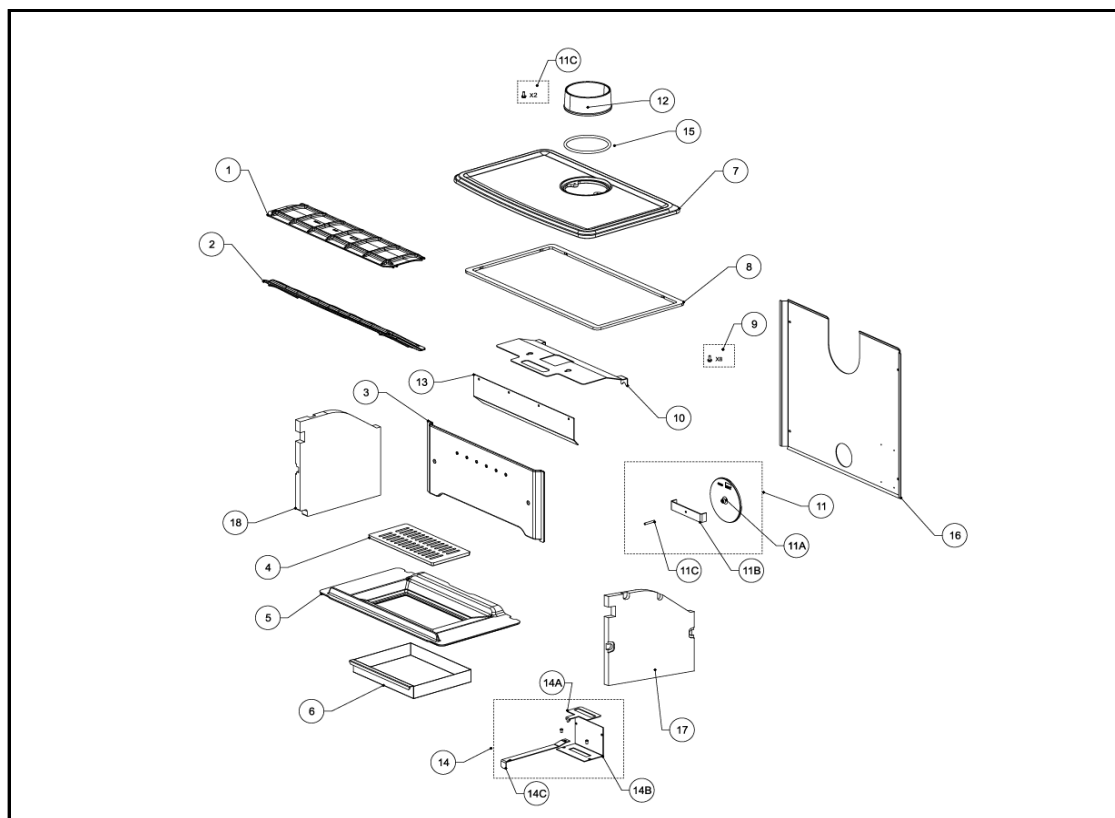

**VUE ÉCLATÉE - LISTE DES PIÈCES DÉTACHÉES
EXPLODED VIEW - SPARE PARTS LIST**

GEORGES
FR9016060B

N°	REF	DESCRIPTION	QTÉ
1	FR0200110B	DÉFLECTEUR AVANT 1/2	1
2	FR0200120B	DÉFLECTEUR ARRIÈRE 1/2	1
3	FR0200080B	PLAQUE D'ATRE	1
4	FR0200100B	GRILLE	1
5	FR0200090B	SOLE	1
6	FR0200300B	CENDRIER	1
7	FR0109700B	DESSUS	1
8	FR0033680B	JOINT 7X3	2 m
9	FR0017930B	KIT VISSERIE DESSUS	1
10	FR0200220B	DEFLECTEUR SUPERIEUR	1
11	FR0109620B	SET COMPLET TAMPON	1
11-A	FR0200140B	TAMPON	1
11-B	FR0200230B	SUPPORT TAMPON	1
11-C	FR0017950B	VIS FHC M6X20	1 (t) / 2 (b)
12	FR0200130B	BUSE	1
13	FR0106600B	TOLE CDC FRONTALE	1
14-A	FR0200270B	PLAQUE DE GUIDAGE DE L'AIR	1
14-B	FR0200280B	PLAQUE D'AIR PRIMAIRE	1
14-C	FR0200290B	TÔLE D'ACIER POUR REGLAGE	1
15	FR0010700B	JOINT PLAT 10X2,5	0,5 m
16	FR0200210B	TOLE DE CONVECTION	1
17	FR0200310B	VERMICULITE DROIT	1
18	FR0200320B	VERMICULITE GAUCHE	1

N°	REF	DESCRIPTION	QTÉ
1	FR0010610B	JOINT DE VITRE (8 mm)	1,2 m
2	FR1116020B	VITRE (466X329)	1
3	FR0200200B	DEFLECTEUR VITRE	1
4	FR0109650B	ENSEMBLE FIXE VITRE	1
5	FR0109710B	CADRE PORTE	1
6	FR0109630B	POIGNEE	1
7	FR0109020B	CHARNIERE	2
8	FR0109030B	SUPPORT CHARNIERE	2
NON VUE	FR0033930B	JOINT DE PORTE (10 mm)	2 m