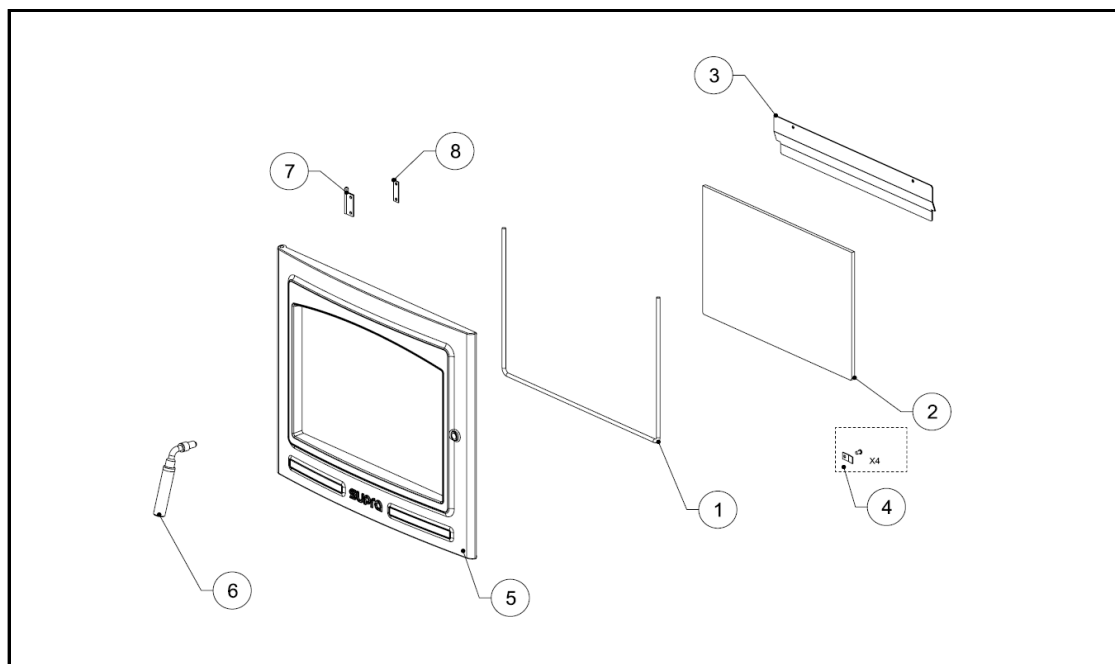

**VUE ÉCLATÉE - LISTE DES PIÈCES DÉTACHÉES
EXPLODED VIEW - SPARE PARTS LIST**

GEORGES
FR9016060B

N°	REF	DESCRIPTION	QTÉ
1	FR0200110B	DÉFLECTEUR AVANT 1/2	1
2	FR0200120B	DÉFLECTEUR ARRIÈRE 1/2	1
3	FR0200080B	PLAQUE D'ATRE	1
4	FR0200100B	GRILLE	1
5	FR0200090B	SOLE	1
6	FR0200300B	CENDRIER	1
7	FR0109700B	DESSUS	1
8	FR0033680B	JOINT 7X3	2 m
9	FR0017930B	KIT VISSERIE DESSUS	1
10	FR0200220B	DEFLECTEUR SUPERIEUR	1
11	FR0109620B	SET COMPLET TAMPON	1
11-A	FR0200140B	TAMPON	1
11-B	FR0200230B	SUPPORT TAMPON	1
11-C	FR0017950B	VIS FHC M6X20	1 (t) / 2 (b)
12	FR0200130B	BUSE	1
13	FR0106600B	TOLE CDC FRONTALE	1
14-A	FR0200270B	PLAQUE DE GUIDAGE DE L'AIR	1
14-B	FR0200280B	PLAQUE D'AIR PRIMAIRE	1
14-C	FR0200290B	TÔLE D'ACIER POUR REGLAGE	1
15	FR0010700B	JOINT PLAT 10X2,5	0,5 m
16	FR0200210B	TOLE DE CONVECTION	1
17	FR0200310B	VERMICULITE DROIT	1
18	FR0200320B	VERMICULITE GAUCHE	1

N°	REF	DESCRIPTION	QTÉ
1	FR0010610B	JOINT DE VITRE (8 mm)	1,2 m
2	FR1116020B	VITRE (466X329)	1
3	FR0200200B	DEFLECTEUR VITRE	1
4	FR0109650B	ENSEMBLE FIXE VITRE	1
5	FR0109710B	CADRE PORTE	1
6	FR0109630B	POIGNEE	1
7	FR0109020B	CHARNIERE	2
8	FR0109030B	SUPPORT CHARNIERE	2
NON VUE	FR0033930B	JOINT DE PORTE (10 mm)	2 m