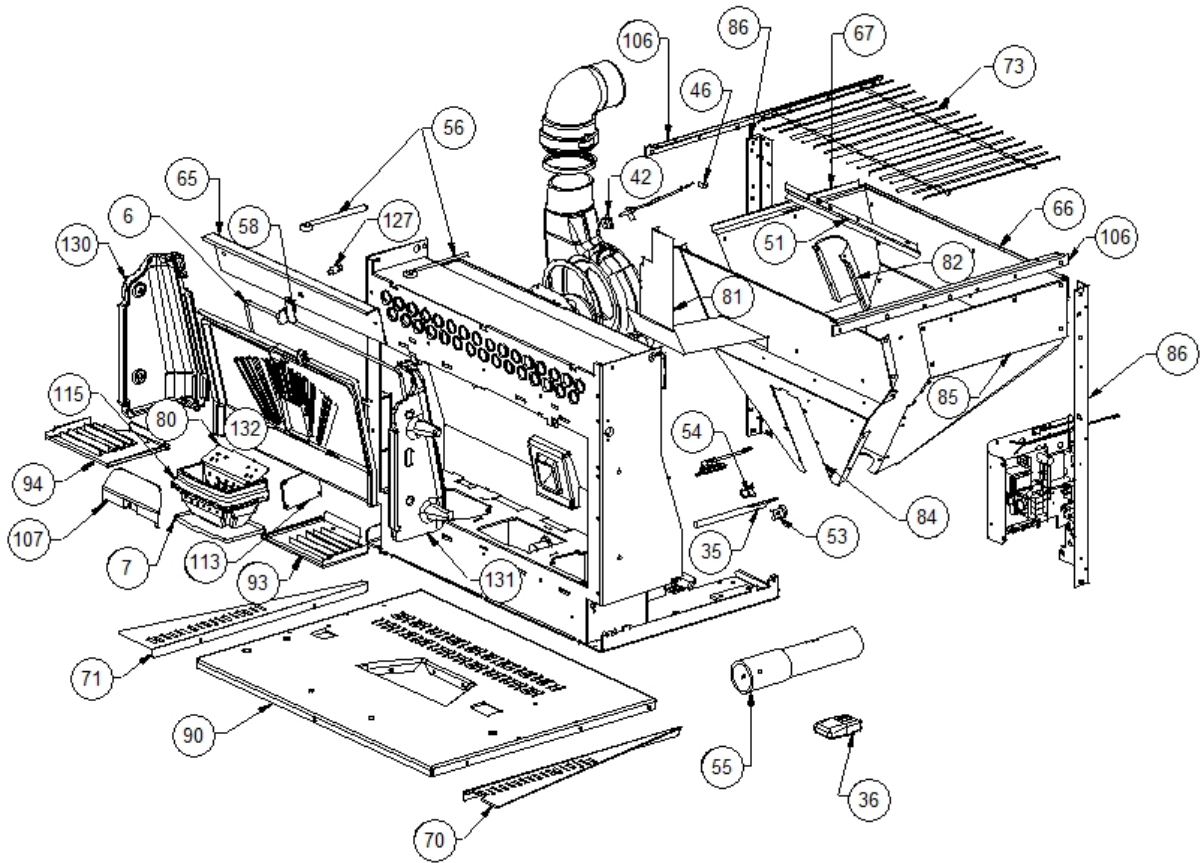

Image 		Code 	Description	Quantité dessin
1		000006760	GARNITURE/TRESSE 10X3 mm	1
2		000006760	GARNITURE/TRESSE 10X3 mm	1
5		000006760	GARNITURE/TRESSE 10X3 mm	1
8		000006773	GARNITURE/TRESSE 12 mm	1
9		000006774	GARNITURE/TRESSE 10X2 mm	1
37		002272502	TÉLÉCOMMANDE	1
38		002272546	AFFICHEUR LED	1
46		002276410	VITROCÉRAMIQUE	1
48		002277403	CHARNIÈRE COUVERCLE RÉSERVOIR NOIR	2
53		002277472	TIGE GUIDE COUVERCLE	1
60		002278207	CARTER CÂBLES AFFICHEUR ZINGUÉ	1
61		002278209	ÉQUERRE FAÇADE ZINGUÉE	1
62		002278211	BRIDE AFFICHEUR ZINGUÉE	1
63		002278216	DOUILLE POIGNÉE	1
69		002278721	FLANC NOIR	2
70		002278724	COUVERCLE RÉSERVOIR NOIR	1
73		002278727	DOS PERFORÉ ZINGUÉ	1
75		002278731	COUVERCLE COMPLET NOIR	1
76		002278736	BRIDE RÉSERVOIR ZINGUÉE	1
77		002278739	PARTIE FRONTALE NOIR	1
78		002278740	CARTER AFFICHEUR ZINGUÉ	1
79		002278812	BRIDE RESSORTS ZINGUÉ	2
88		002279425	ÉQUERRE NETTOYAGE AIR VITRE ZINGUÉE	2
89		002279426	ÉQUERRE NETTOYAGE AIR VITRE ZINGUÉE	2
93		002303000	POIGNÉE	1
97		003277163	PORTE NOIRE	1
98		003277164	FAÇADE COMPLÈTE NOIR	1
99		003277165	SUPPORT CARREAUX ZINGUÉ	2
100		003277166	GRILLE NOIRE	1
101		003277167	ENSEMBLE PIÉDESTAL NOIR	1
102		003277168	BLOQUE-CARREAUX NOIR	1
103		003277169	LAMELLE VITRE PORTE NOIR	2
104		003277170	DÉFLECTEUR PROTÈGE CENDRES NOIR	2
105		003277176	LOGEMENT CORDON NOIR	2
106		003277177	LOGEMENT CORDON NOIR	2
110		003277439	CHARNIÈRE NOIR	1
111		003277440	CHARNIÈRE NOIR	1
112		003277441	ENSEMBLE POIGNÉE NOIR	1
113		003277442	CADRE BLOQUE-VITRE NOIR	2
114		003277475	ÉQUERRE DOUILLE POIGNÉE NOIRE	2
122		006000827	RONDELLE ÉLASTIQUE 10 mm	2
123		006000829	RONDELLE AUTOBLOQUANTE	1
126		006008610	DOUILLE	1
127		006273004	RESSORT ACIER	12
131		006277400	HEXAGONE POUR RÉGLAGE	1
132		006277401	PIVOT LAITON	1
136		007273149	CARREAU CÉRAMIQUE BORDEAUX	2
137		007273150	CARREAU CÉRAMIQUE BORDEAUX	4
138		007273151	CARREAU CÉRAMIQUE NACRE	2
140		009278200	TISONNIER	1