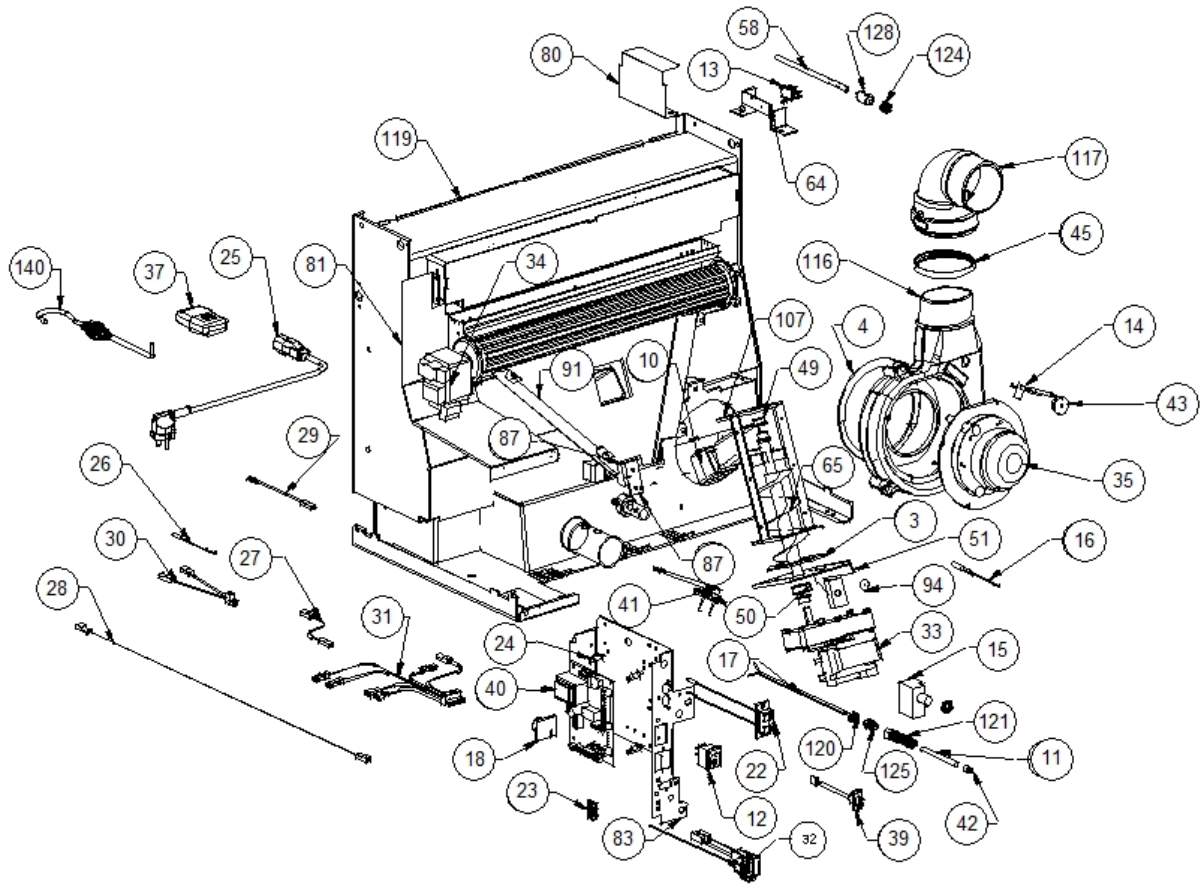

Image  	Code 	Description	Quantité dessin
3	000006760	GARNITURE/TRESSE 10X3 mm	1
4	000006760	GARNITURE/TRESSE 10X3 mm	1
10	000006775	GARNITURE/TRESSE 20X2 mm	1
11	000006906	TUBE 8 mm	1
12	002000504	INTERRUPTEUR BIPOLAIRE	1
13	002000538	MICRORUPTEUR AVEC LEVIER	1
14	002000564	SONDE	1
15	002000566	THERMOSTAT À BULBE 85°C	1
16	002000569	SONDE 2000 mm	1
17	002000570	SONDE 550 mm	1
18	002000586	CHRONOTHERMOSTAT	1
22	002001324	CONNECTEUR	1
23	002001663	BORNIER	1
24	002006202	ENTRETOISE CARTE	4
25	002270002	CÂBLE D'ALIMENTATION	1
26	002270040	CÂBLE ÉLECTRIQUE	1
27	002270050	CÂBLE ÉLECTRIQUE	1
28	002270060	CÂBLE ÉLECTRIQUE	1
29	002270077	CÂBLE ÉLECTRIQUE	1
30	002270290	CÂBLAGE ÉLECTRIQUE	1
31	002270292	CÂBLAGE ÉLECTRIQUE	1
33	002271009	MOTORÉDUCTEUR	1
34	002271012	VENTILATEUR TANGENTIEL 480 mm	1
35	002271023	MOTEUR SORTIE FUMÉE	1
37	002272502	TÉLÉCOMMANDE	1
39	002272551	CÂBLE ÉLECTRIQUE	1
40	002272575	CARTE ÉLECTRONIQUE	1
41	002272582	CAPTEUR DÉBITMÈTRE	1
42	002273005	CAPUCHON	1
43	002273006	TAMPON EN CAOUTCHOUC	1
45	002273304	GARNITURE SILICONE 140 mm	1
49	002277405	DOUILLES BRIDÉES	2
50	002277410	BAGUE 30X10 mm	1
51	002277426	BRIDE BLOCAGE MOTORÉDUCTEUR	1
58	002278039	TIGE MICRORUPTEUR	1
64	002278264	ÉQUERRE MICRORUPTEUR ZINGUÉE	1
65	002278403	SPIRALE PELLET	1
80	002278868	DÉFLECTEUR MICRORUPTEUR	1
81	002279067	DÉFLECTEUR PROTECTION TANGENTIELLE	1
83	002279324	SUPPORT CARTE ÉLECTRONIQUE ZINGUÉ	1
87	002279414	ÉQUERRE BRIDE MOTORÉDUCTEUR	1
91	002279429	CARTER RÉSERVOIR ZINGUÉ	1
94	002303006	TAMPON EN CAOUTCHOUC	1
107	003277217	ENSEMBLE TUYAU D'ALIMENTATION PELLET NOIR	1
116	003278070	COQUE FONTE NOIRE	1
117	003278142	COURBE FONTE NOIRE	1
119	003278201	ENSEMBLE CHAMBRE COMBUSTION NOIRE	1
120	006000710	"ÉCROU 1/8""	1
121	006000711	ÉCROU AVEC RESSORT	1
124	006003000	RESSORT	1
125	006008507	CORPS DROIT 1/8	1
128	006277005	CYLINDRE FER	1
140	009278200	TISONNIER	1