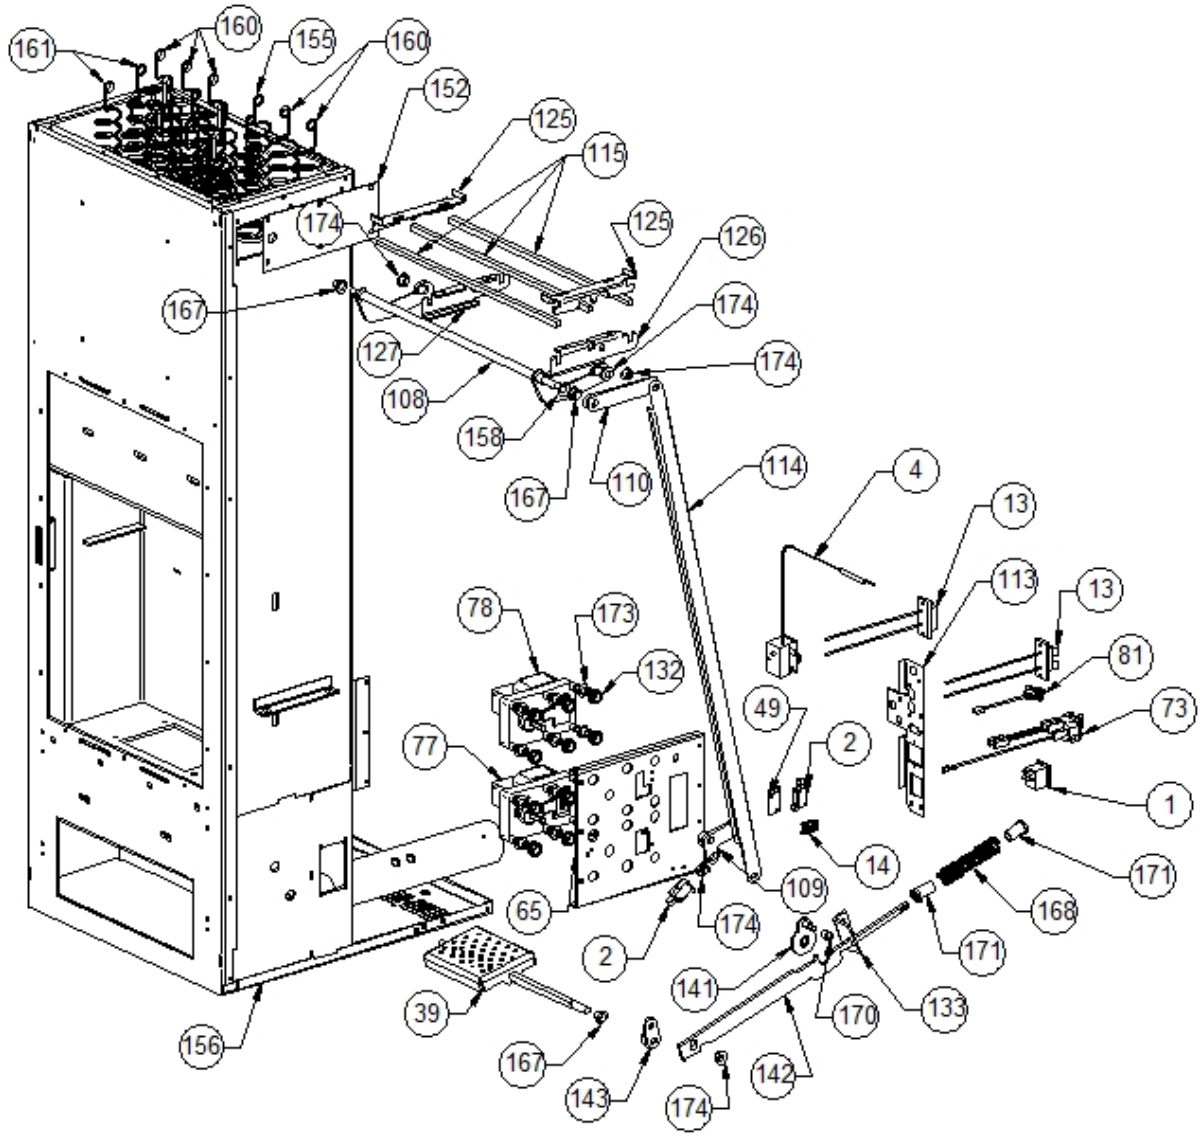

Image  	Code 	Description	Quantité dessin
3	002000564	SONDE	1
5	002000567	THERMOSTAT À BULBE 100°C	1
6	002000569	SONDE 2000 mm	1
7	002000588	PRESSOSTAT	1
8	002000591	PRESSOSTAT	1
9	002000631	ÉLECTROPOMPE	1
10	002000632	VANNE AUTOMATIQUE 3/8'	1
16	002003300	"GARNITURE CARTON 1""	4
17	002003301	"GARNITURE CARTON 1/2""	2
18	002003302	GARNITURE CARTON 2X8,5X14,5 mm	2
29	002201007	MOTEUR SORTIE FUMÉE	1
78	002271013	MOTORÉDUCTEUR	2
79	002271037	BOUGIE ALLUMAGE 400 W AVEC FASTON	1
84	002273006	TAMPON EN CAOUTCHOUC	1
87	002273314	GARNITURE	1
92	002277405	DOUILLES BRIDÉES	2
93	002277410	BAGUE 30X10 mm	1
94	002277426	BRIDE BLOCAGE MOTORÉDUCTEUR	1
96	002277501	BULBE PORTE-THERMOSTAT	1
98	002277671	TUYAU SORTIE	1
99	002277674	TUYAU ÉVACUATION	1
100	002277686	TUYAU POMPE	1
101	002277687	TUYAU SORTIE	1
102	002277688	TUYAU POUR VASE D'EXPANSION	1
112	002278403	SPIRALE PELLET	1
119	002279382	BRIDE POMPE	1
128	002287141	SUPPORT PRESSOSTAT ZINGUÉ	1
131	002303006	TAMPON EN CAOUTCHOUC	2
153	003277573	ENSEMBLE TUYAU D'ALIMENTATION PELLET NOIR	1
163	006008510	"ROBINET DE VIDANGE AVEC BOUCHON 1/2"" "	1
164	006008512	"NIPPLE 1/2""	1
165	006008513	"VANNE DE SÉCURITÉ 1/2"" 3 bars"	1
169	006207009	DOUILLE	1
178	006277407	INSERT LAITON	1
181	007270070	COQUE FONTE NOIRE	1
188	000006761	GARNITURE/TRESSE 4 mm	1