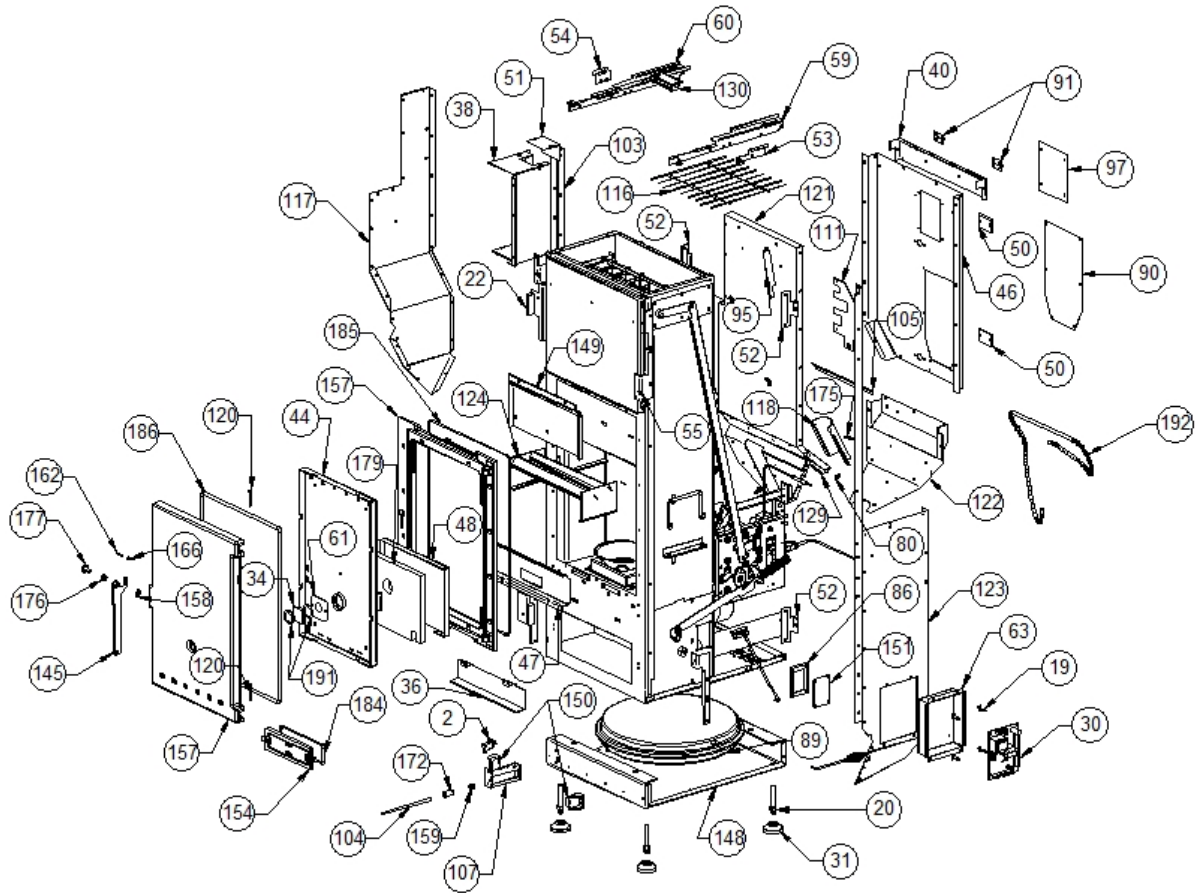

Image 		Code 	Description	Quantité dessin
13		002001324	CONNECTEUR	2
21		002006210	POIGNÉE À DÉCLIC	1
22		002006211	FERMETURE MAGNÉTIQUE À DÉCLIC	2
32		002203330	PANNEAU ISOLANT	2
33		002203331	PANNEAU ISOLANT	1
41		002207320	CARTER FRONTAL ZINGUÉ	1
42		002207322	DÉFLECTEUR	1
43		002207323	CARTER PORTE REVÊTEMENT	1
45		002207330	BRIDE RÉFRACTAIRE ZINGUÉE	1
52		002207581	CORNIÈRE FIXATION RETRO	4
55		002207713	MONTANT ANTÉRIEUR	1
56		002207714	MONTANT ANTÉRIEUR	1
57		002207715	MONTANT ANTÉRIEUR	1
58		002207716	MONTANT ANTÉRIEUR	1
64		002208092	CORNIÈRE DROITE ZINGUÉE	1
66		002208095	DOS PERFORÉ	1
83		002272588	AFFICHEUR LCD	1
85		002273025	BOÎTIER PLASTIQUE	1
88		002275000	BROSSE POUR NETTOYAGE TUYAUX POÊLE	1
95		002277472	TIGE GUIDE COUVERCLE	1
103		002277767	CORNIÈRE GAUCHE ZINGUÉE	1
106		002278106	POIGNÉE MANUTENTION POÊLE	2
130		002303000	POIGNÉE	1
134		003207038	TIROIR CENDRES NOIR	1
135		003207063	FAÇAGE GRIS	1
136		003207064	PORTE REVÊTEMENT GRIS	1
137		003207065	FLANC GRIS	2
138		003207066	COUVERCLE RÉSERVOIR JAUNE	1
139		003207067	FERMETURE COUVERCLE GRIS	1
140		003207068	COUVERCLE GRIS	1
144		003207413	CHARNIÈRE PORTE NOIR	2
146		003273319	PROFIL TEFLON 1,5 mm	2
147		003273324	PROFIL TEFLON 1,5 mm	2
150		003277471	ÉTRIER TIROIR CENDRES NOIR	2
180		007203017	RÉFRACTAIRE	1
183		009278200	TISONNIER	1
187		000006766	GARNITURE/TRESSE 8 mm	1
189		000006771	GARNITURE 10X3 mm	1
190		000006760	GARNITURE/TRESSE 10X3 mm	1

[www.pieces-de-poele.com](http://www.pieces-de-poele.com)

Image  	Code 	Description	Quantité dessin
2	002000538	MICRORUPTEUR AVEC LEVIER	3
19	002006202	ENTRETOISE CARTE	4
20	002006208	TIGE ARTICULÉE M10	4
22	002006211	FERMETURE MAGNÉTIQUE À DÉCLIC	2
30	002202512	CARTE ÉLECTRONIQUE	1
31	002203003	PIED CAOUTCHOUC	4
34	002206400	REGARD	1
36	002207218	DÉFLECTEUR ZINGUÉ	1
38	002207298	BOÎTE PAROI RÉSERVOIR ZINGUÉE	1
40	002207319	BOÎTIER RETRO CHARNIÈRES	1
44	002207327	CONTRE-PORTE SOUDÉE	1