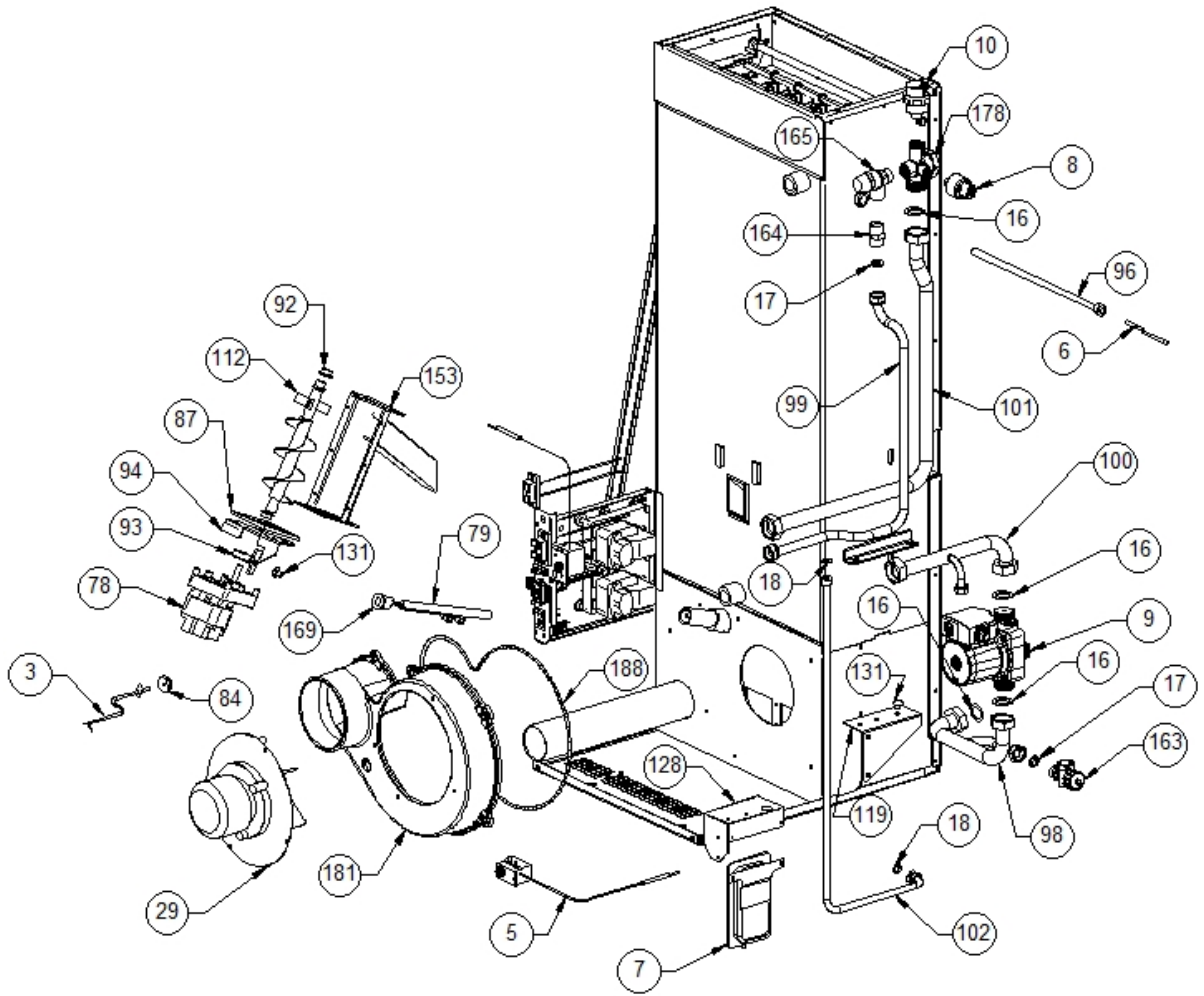

Image 		Code	Description	Quantité dessin
11		002001304	CONNECTEUR	2
12		002001313	CONNECTEUR	4
23		002200028	CÂBLE ÉLECTRIQUE	1
24		002200269	CÂBLAGE ÉLECTRIQUE	1
25		002200273	CÂBLAGE ÉLECTRIQUE	1
26		002200274	CÂBLAGE ÉLECTRIQUE	1
27		002200276	CÂBLAGE ÉLECTRIQUE	1
28		002200277	CÂBLAGE ÉLECTRIQUE	1
35		002207209	BRIDE EN ACIER SUPP. CÔNE FONTE LP20	1
37		002207227	ENSEMBLE BRASIER ACIER SOUDÉ	1
62		002208043	FERMETURE AIR FRONTAL	4
67		002270001	CÂBLE D'ALIMENTATION	1
68		002270002	CÂBLE D'ALIMENTATION	1
69		002270040	CÂBLE ÉLECTRIQUE	1
70		002270058	CÂBLE ÉLECTRIQUE	1
71		002270074	CÂBLE ÉLECTRIQUE	1
72		002270083	CÂBLE ÉLECTRIQUE	1
74		002270299	CÂBLAGE ÉLECTRIQUE	1
75		002270322	CÂBLAGE ÉLECTRIQUE	1
76		002270326	CÂBLAGE ÉLECTRIQUE	1
82		002272583	CAPTEUR DÉBITMÈTRE	1
156		003278205	ENSEMBLE CHAMBRE COMBUSTION NOIRE	1
182		007270071	CÔNE FONTE NOIR	1