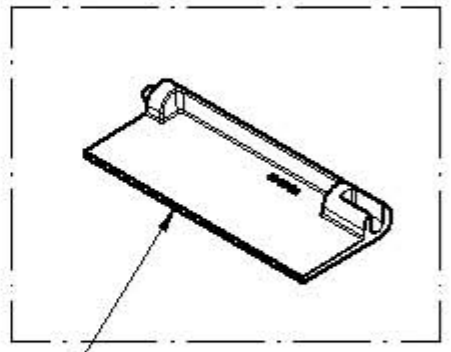

70014135 Completo senza ceramiche

70013545 Completo
60010831 Pomolo

60013091 Rosso
60013094 Beige
60013103 Cuoio
70018513 Bianco

70013559

70013507 TC-02-22
Tappo uscita fumi superiore

80012303 TC-02-46
Flap deviazione fumi

Rev. 17/11/2021

70013460 Porta caricamento completa

70013456 Maniglia Chef acciaio
(specificare dove usata)

60013055 Perno fissaggio maniglia Chef

60012670 Semiguscio anteriore maniglia grigio scuro

60012671 Semiguscio posteriore maniglia grigio scuro