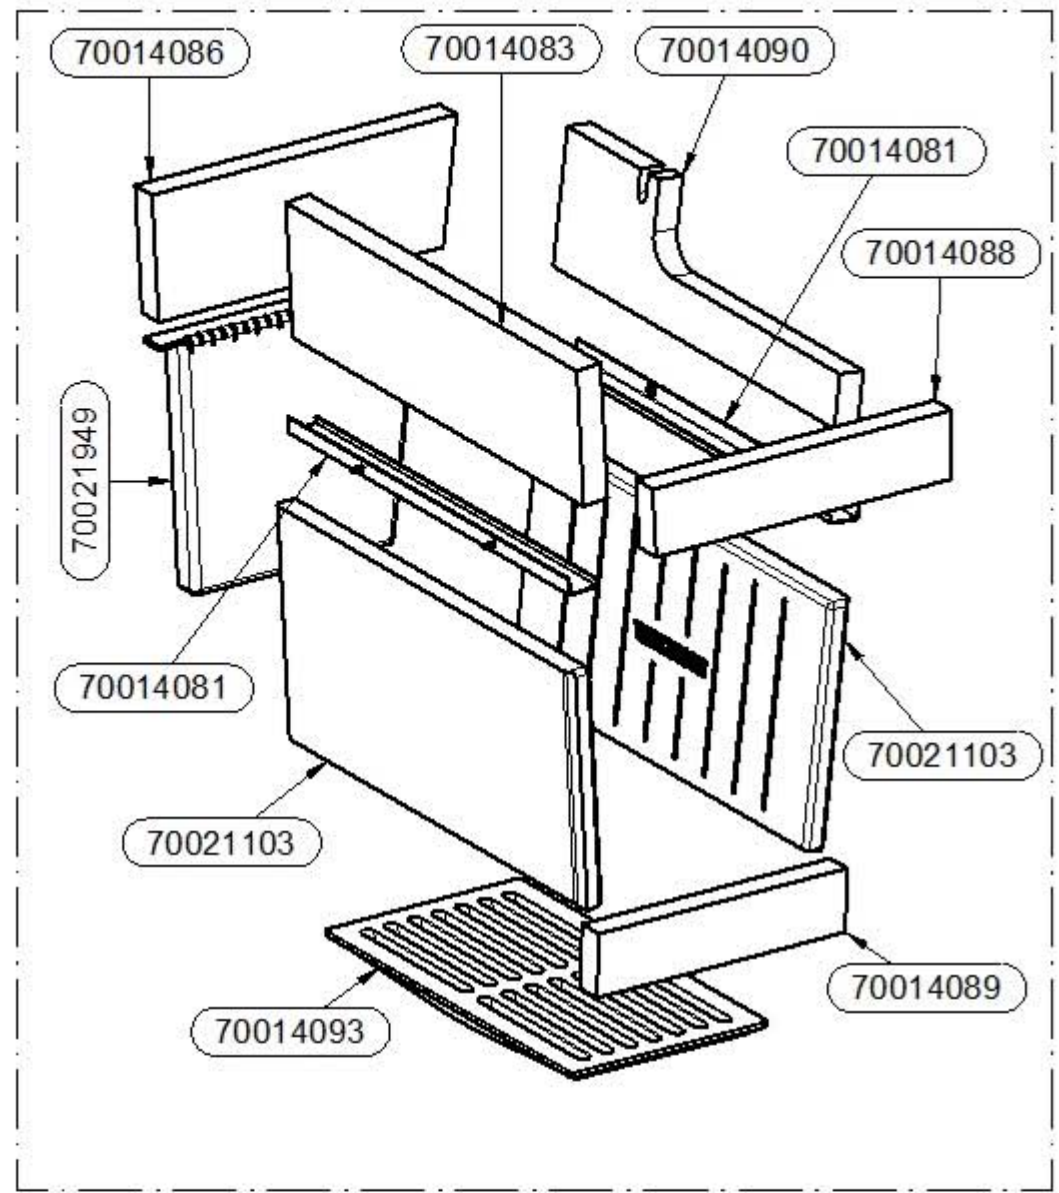

70014135 Completo senza ceramiche

70013545 Completo
60010831 Pomolo

60013091 Rosso
60013094 Beige
60013103 Cuoio
70018513 Bianco

70013559

70013507 TC-02-22
Tappo uscita fumi superiore

80012303 TC-02-46
Flap deviazione fumi

Rev. 17/11/2021

70013460 Porta caricamento completa

70013456 Maniglia Chef acciaio
(specificare dove usata)

60013055 Perno fissaggio maniglia Chef

60012670 Semiguscio anteriore maniglia grigio scuro

60012671 Semiguscio posteriore maniglia grigio scuro

60012670 Semiguscio anteriore maniglia grigio scuro

60012671 Semiguscio posteriore maniglia grigio scuro

60011629 Termometro d. 40 scala 0-500°C

60013056 Vite fermo maniglia

60010335 Guarnizione porta

60010336 Guarnizione vetro