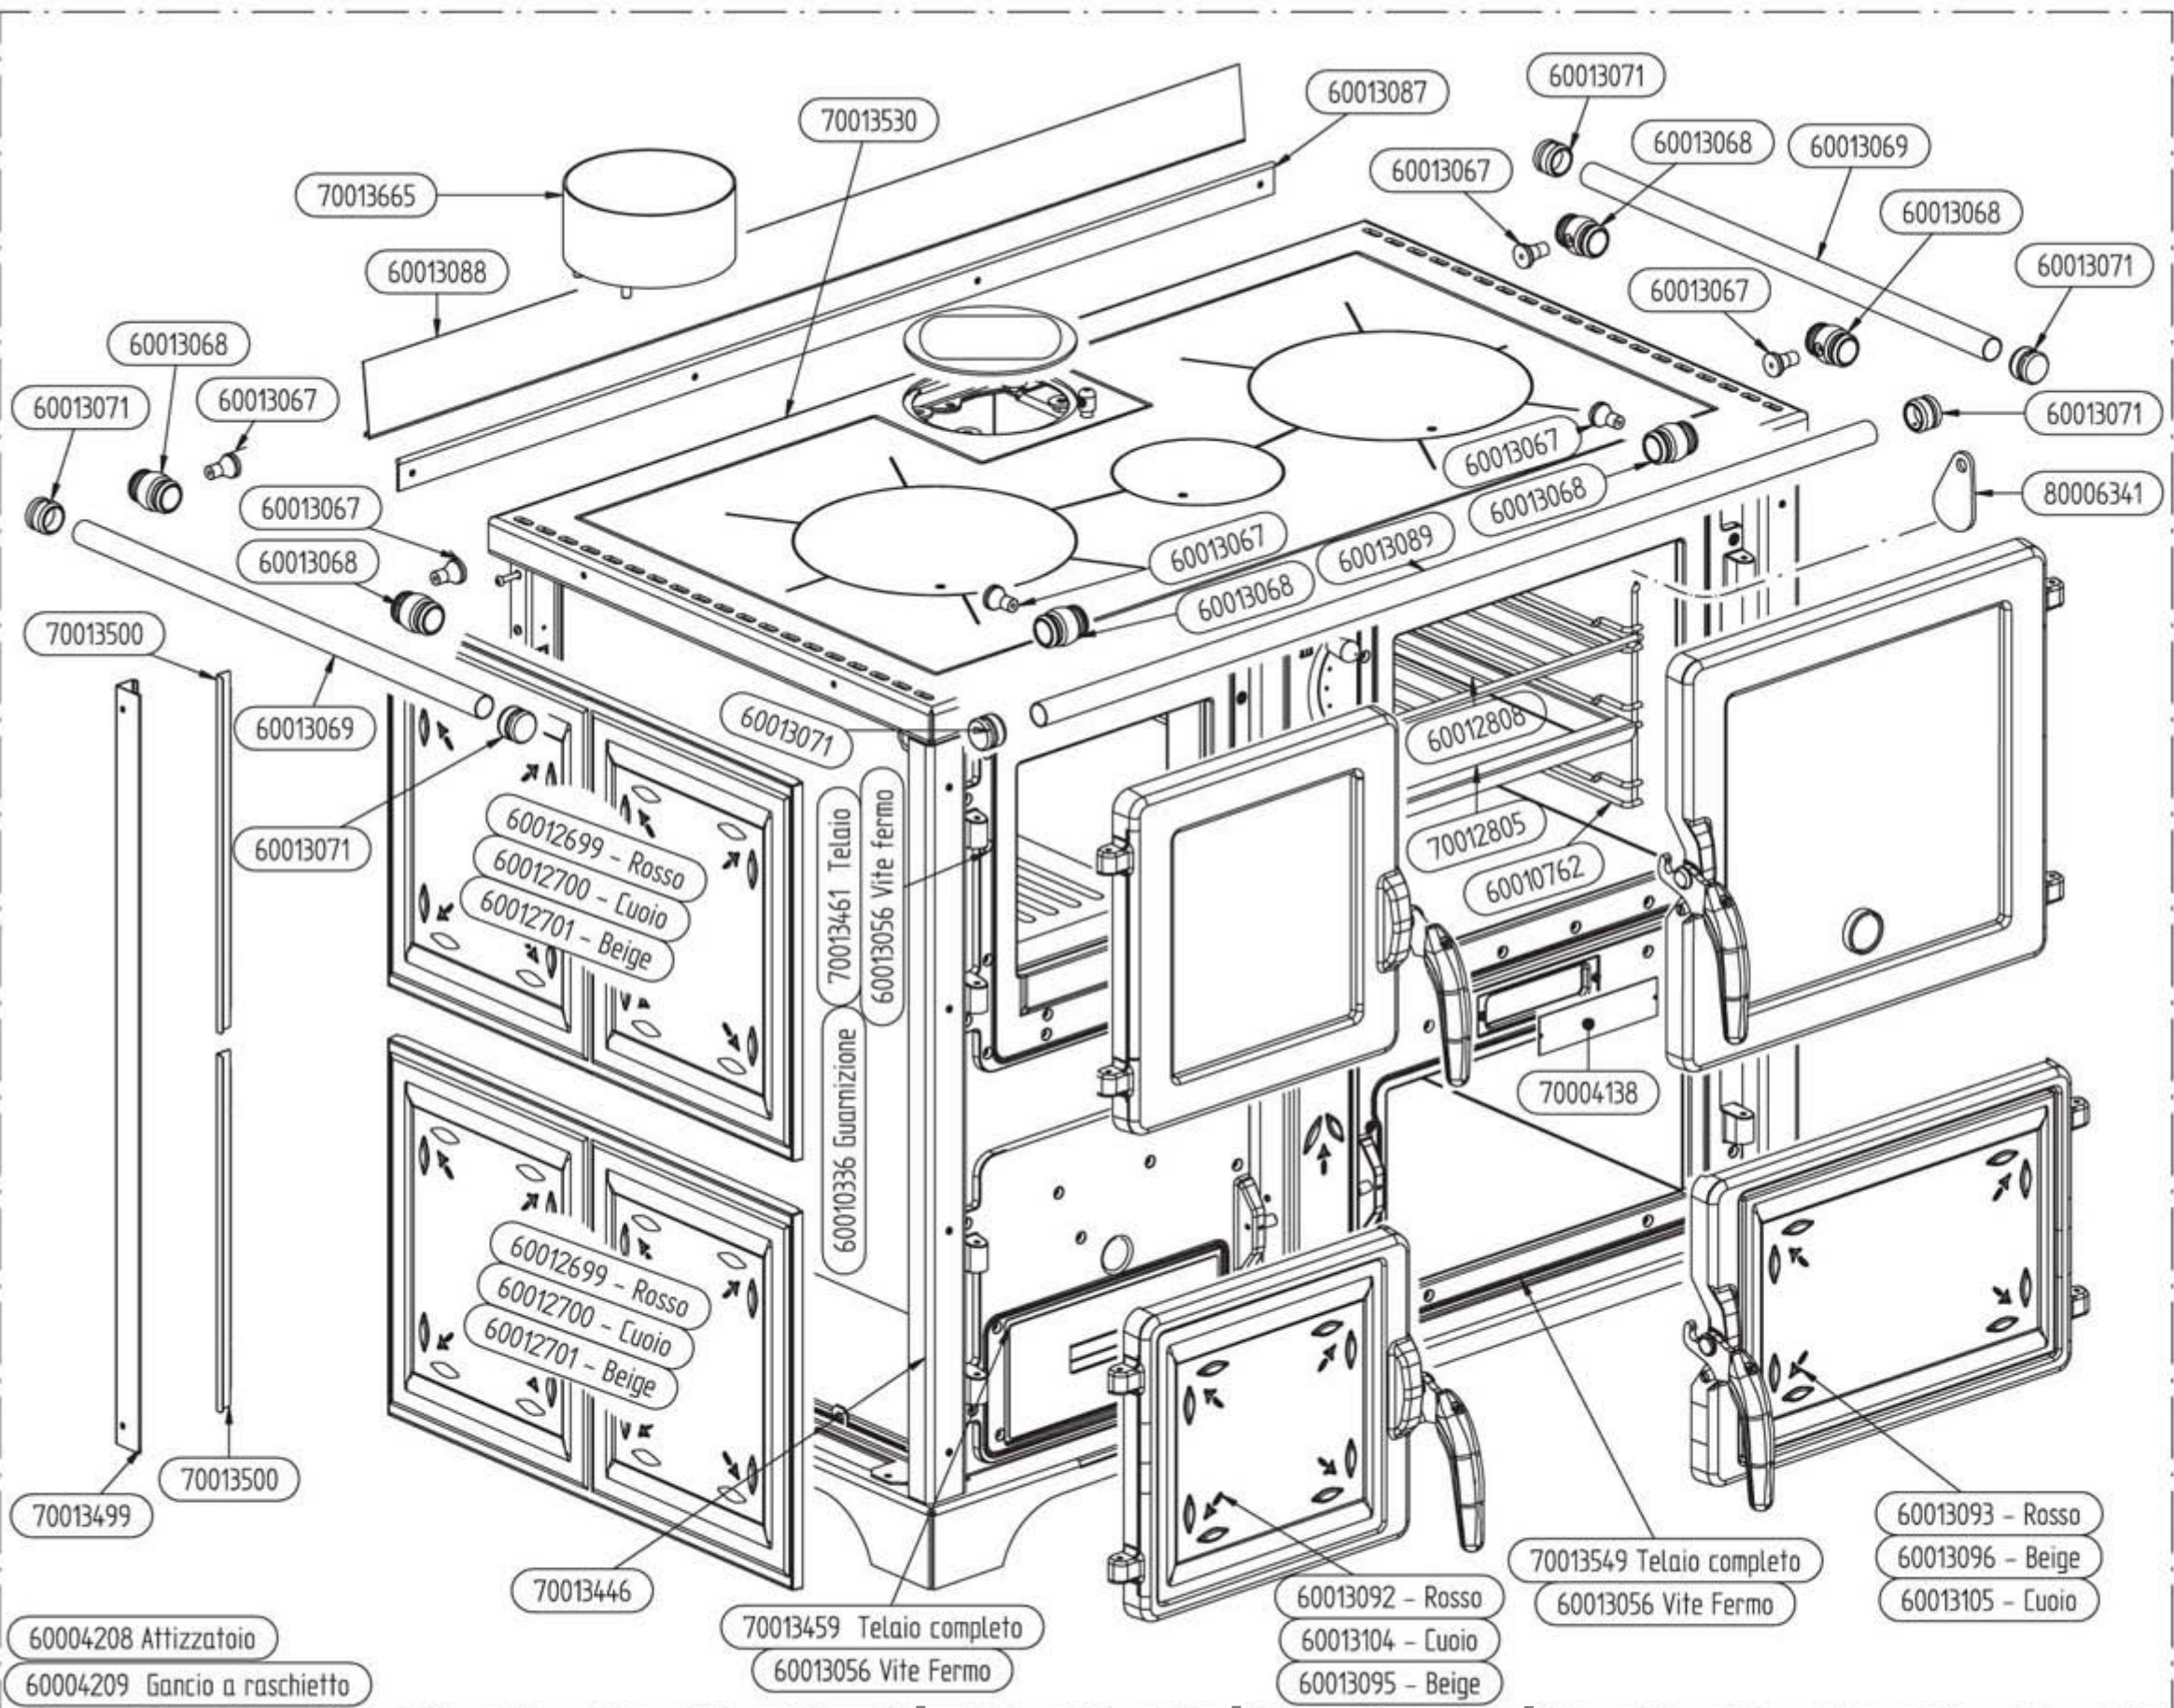

70014135 Completo senza ceramiche

70013545 Completo
60010831 Pomolo

60013091 Rosso
60013094 Beige
60013103 Cuoio
70018513 Bianco

70013559

70013507 TC-02-22
Tappo uscita fumi superiore

80012303 TC-02-46
Flap deviazione fumi

Rev. 17/11/2021

70013460 Porta caricamento completa

70013456 Maniglia Chef acciaio
(specificare dove usata)

60013055 Perno fissaggio maniglia Chef

60012670 Semiguscio anteriore maniglia grigio scuro

60012671 Semiguscio posteriore maniglia grigio scuro

60013056 Vite fermo maniglia

60010335 Guarnizione porta

60010336 Guarnizione vetro

60013057 Vetro porta caricamento

70013548 Porta forno completa

70013456 Maniglia Chef acciaio
(specificare dove usata)

60013055 Perno fissaggio maniglia Chef

60012670 Semiguscio anteriore maniglia grigio scuro

60012671 Semiguscio posteriore maniglia grigio scuro

60011629 Termometro d. 40 scala 0-500°C

60013056 Vite fermo maniglia

60010335 Guarnizione porta

60010336 Guarnizione vetro