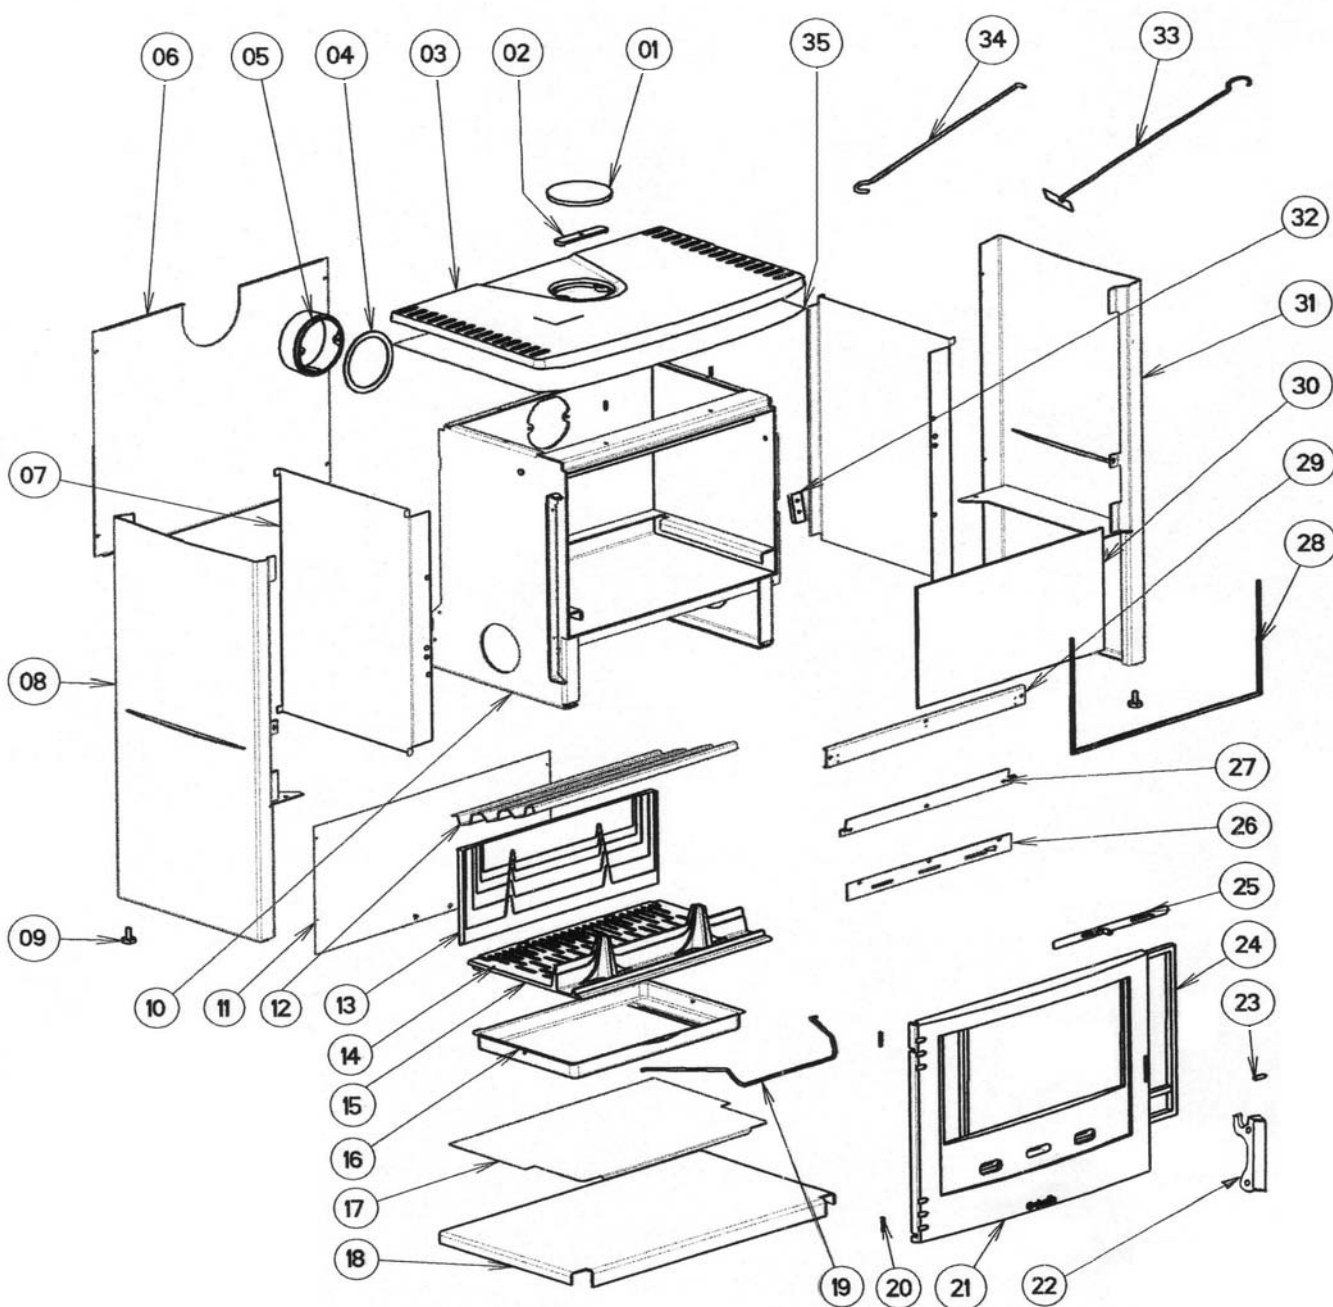

Eclaté

Date d'application : 01.07.03
Indice A

POELE BOIS ADELIE - 11 KW
CREME C07796.02 - ROUGE C07796.03 - BLEU C07796.04
NOIR C07796.06 - GRIS C07796.09

Eclaté

Date d'application : 01.07.03
Indice A

POELE BOIS ADELIE - 11 KW
CREME C07796.02 - ROUGE C07796.03 - BLEU C07796.04
NOIR C07796.06 - GRIS C07796.09

REP.	DESIGNATION	REF. PIECE	1ère URG	REP.	DESIGNATION	REF. PIECE	1ère URG
1	Tampon de buse	P0T20434/P09H		18	Plaque de bûcher	A P0049171/P02C	
2	Etrier de tampon de buse	P0020437			Plaque de bûcher	B P0049171/P03A	
3	Ens. dessus + écran	P0050750			Plaque de bûcher	C P0049171/P04A	
4	Joint de buse	P0046738	X		Plaque de bûcher	D P0049171/P06M	
5	Buse	P0T07562			Plaque de bûcher	E P0049171/P09M	
6	Ecran arrière	P0046329		19	Anse de cendrier	P0018715	
7	Ecran de panneau (2)	P0046741		20	Axe (2)	P0009645	
8	Ens. panneau gauche	A P0046513/P02C		21	Porte fonte moderne	P0T49170/P09H	
	Ens. panneau gauche	B P0046513/P03A		22	Poignée	P0T46465/P09H	
	Ens. panneau gauche	C P0046513/P04A		23	Goupille cannelée - ISO 8745 - 8-24	P0027091	
	Ens. panneau gauche	D P0046513/P06M		24	Tresse - Ø15 - noire	D0045928	X
	Ens. panneau gauche	E P0046513/P09M		25	Ens. volet	P0046111/P09E	
9	Pied réglable (4)	P0021222		26	Support volet	P0046326	
10	Ens. corps de chauffe	P0046303		27	Presse-verre	P0046328	
11	Arrière de bûcher	A P0049172/P02C		28	Tresse - Ø6 - noire	D0045937	
	Arrière de bûcher	B P0049172/P03A		29	Guide d'air	P0046327	
	Arrière de bûcher	C P0049172/P04A		30	Verre de porte	P0046330	X
	Arrière de bûcher	D P0049172/P06M		31	Ens. panneau droit	A P0046514/P02C	
	Arrière de bûcher	E P0049172/P09M			Ens. panneau droit	B P0046514/P03A	
12	Déфлекteur	P0046325			Ens. panneau droit	C P0046514/P04A	
13	Plaque arrière	P0020180	X		Ens. panneau droit	D P0046514/P06M	
14	Grille (2)	P0045915	X		Ens. panneau droit	E P0046514/P09M	
15	Corbeille de foyer	P0047512	X	32	Verrou de porte	P0T18055	
16	Cendrier	P0020366		33	Raclette	P0013447	
17	Tiroir	P0047234		34	Poignée tisonnier	P0045661	
				35	Ecran de dessus	P0049659	
				-	Arrêt d'axe ARCB - Ø5	P0009582	

A: C07796.02

B: C07796.03

C: C07796.04

D: C07796.06

E: C07796.09