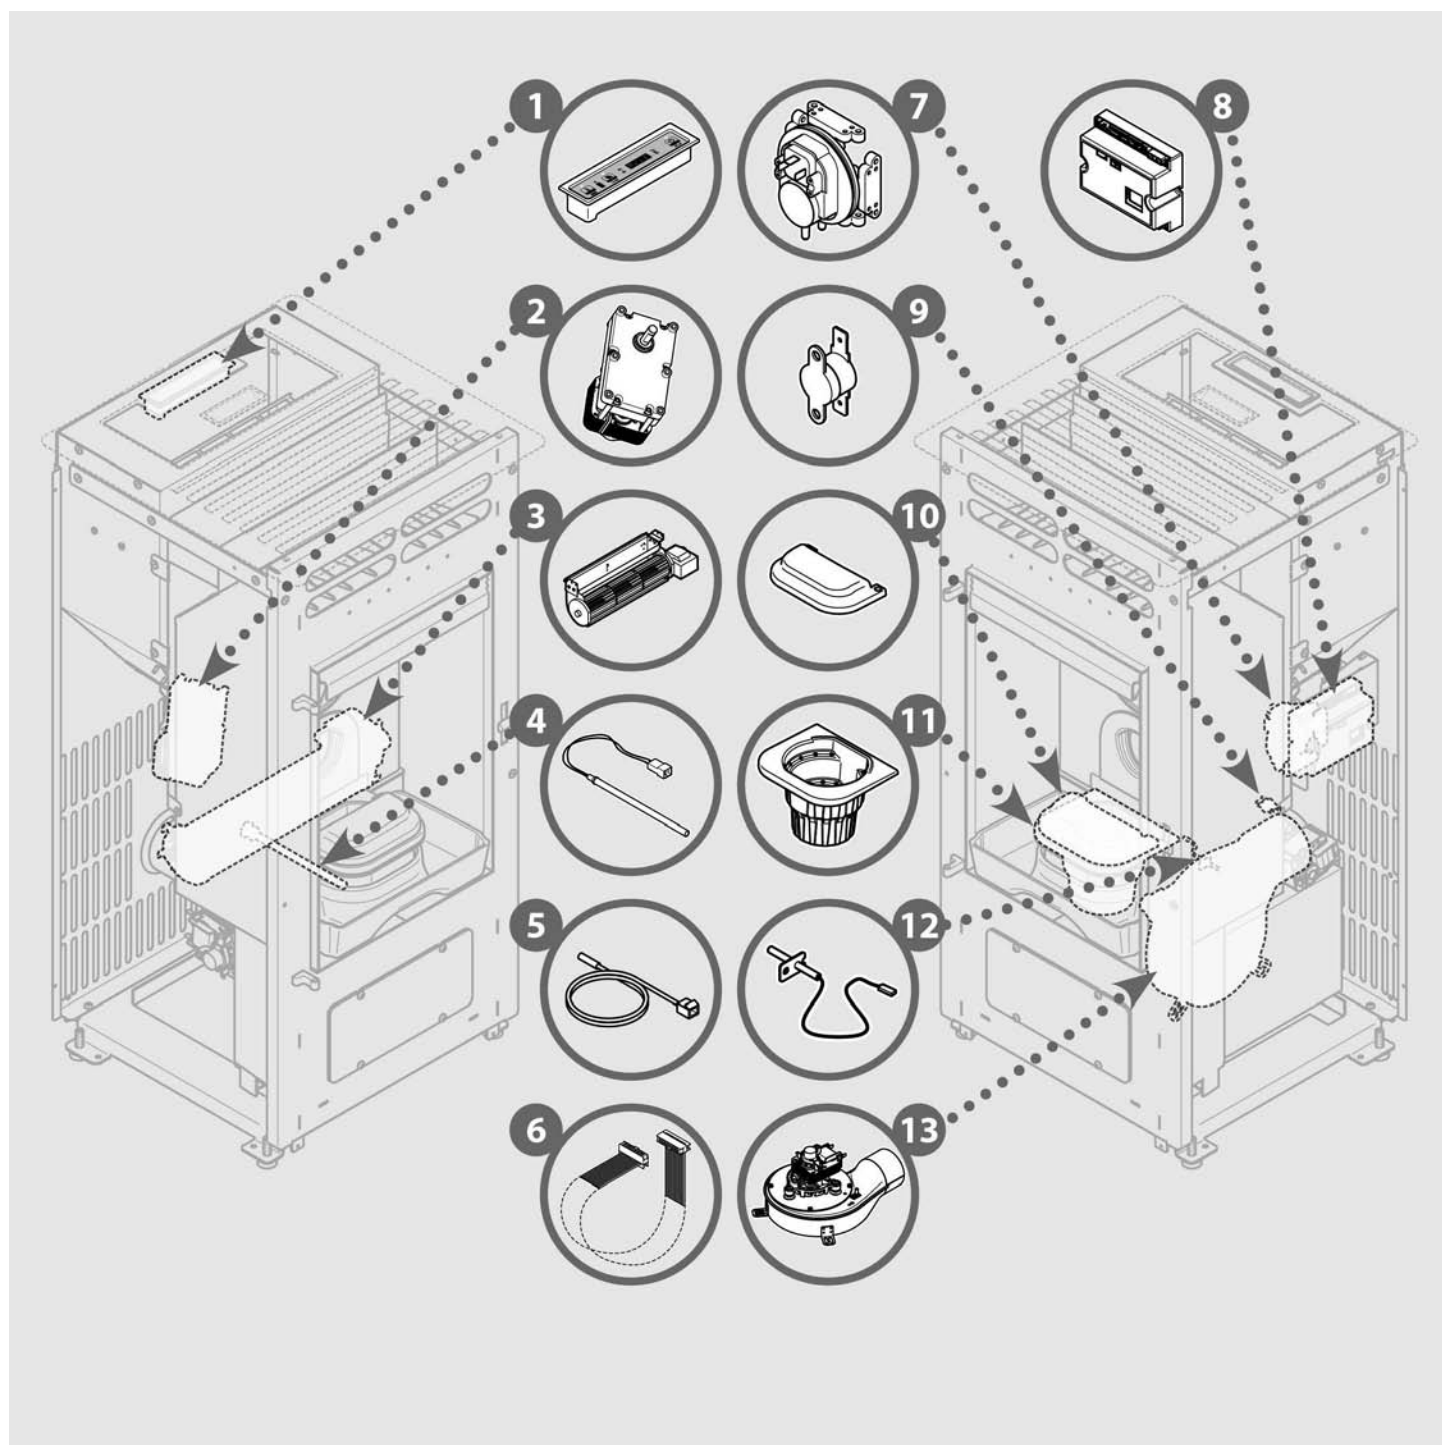

5.3 Liste des pièces de rechange

1. 1046201400 - Tableau de commande
2. 1044002300 - Motoréducteur vis sans fin
3. 1040021100 - Ventilateur air chaud
4. 1049200300 - Résistance d'allumage
5. 1042003500 - Sonde air ambiant
6. 1043030700 - Cable flat carte élec./ pann. sécurité
7. 1042200300 - Pressostat

8. 1041003400 - Carte électronique neutre
9. 1042004400 - Sonde clixon
10. 1121112801 - Diffuseur de flamme
11. 1121112901 - Brûleur fonte
12. 1042004100 - Sonde T° fumées
13. 1184018210 - Extracteur des fumées
14. 1251114800 - Vitre en vitrocéramique